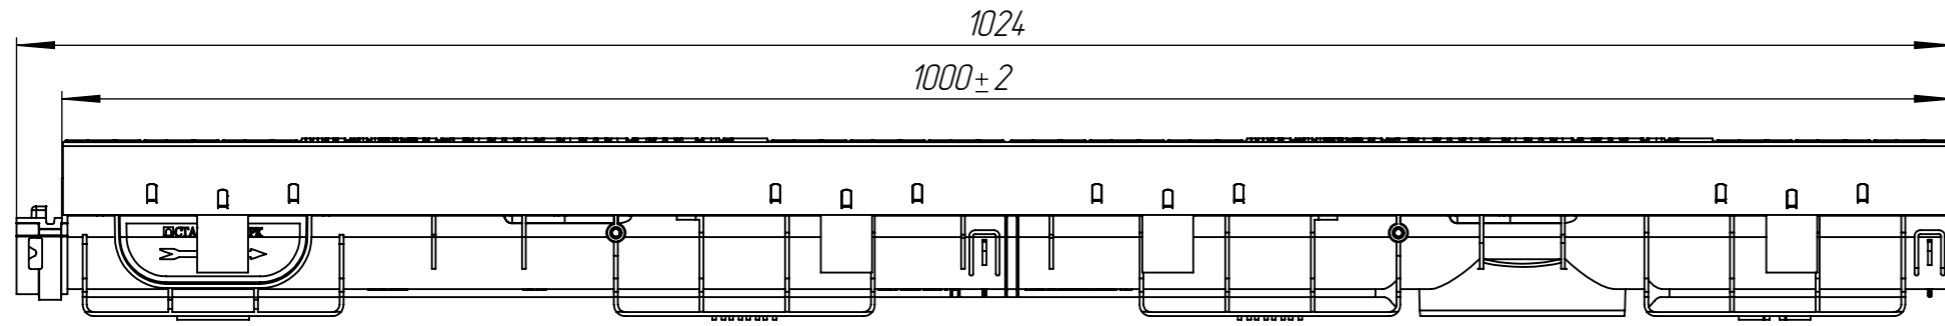

ЛВ-10.16.08-ПП-РВ-В4-Ш5

Перв. примен.

Справ. №

Подп. и дата

Изм. № дудл.

Взаминв.

Подп. и дата

Изм. № подл.

					ЛВ-10.16.08-ПП-РВ-В4-Ш5			Арт. 0801055-М
Изм	Лист	№ документа	Подп.	Дата	Комплект PolyMax Drive	Лит.	Масса	Масштаб
Разраб.	Денисова Н.А.			25.06.18			13.69	1:4
Пров.	Белецкий С.Л.							
Т. контр	Белецкий С.Л.					Лист	Листов 1	
Н. контр	Тюрина М.В.							
Утв.	Камышников О.А.							