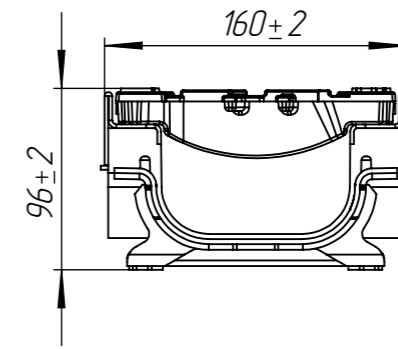

ЛВ-10.16.08-ПП-РВ-В4-Ш5

Перв. примен.

Справ. №

Подп. и дата

Изм. № дудл.

Взаминв.

Подп. и дата

Изм. № подл.

					ЛВ-10.16.08-ПП-РВ-В4-Ш5			Арт. 0801055-М
Изм	Лист	№ документа	Подп.	Дата	Комплект PolyMax Drive	Лит.	Масса	Масштаб
Разраб.	Денисова Н.А.			25.06.18			13.69	1:4
Пров.	Белецкий С.Л.							
Т. контр	Белецкий С.Л.					Лист	Листов 1	
Н. контр	Тюрина М.В.							
Утв.	Камышников О.А.							