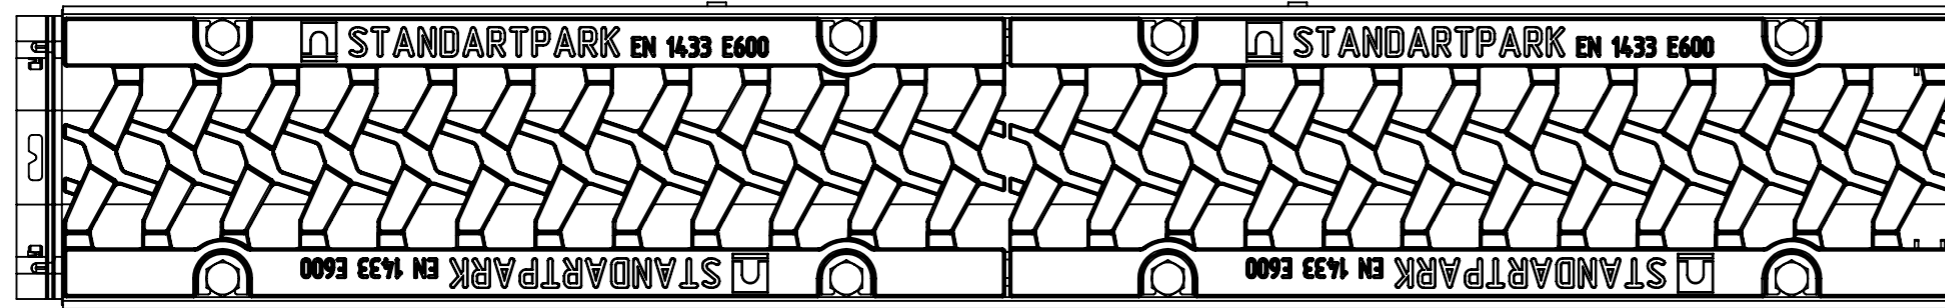

ЛВ-10.16.08-ПП-РВ-В4-Ш5

Перв. примен.

Справ. №

Подп. и дата

Изм. № дудл.

Взаминв.

Подп. и дата

Изм. № подл.

					ЛВ-10.16.08-ПП-РВ-В4-Ш5			Арт. 0801055-М
Изм	Лист	№ документа	Подп.	Дата	Комплект PolyMax Drive	Лит.	Масса	Масштаб
Разраб.	Денисова Н.А.			25.06.18			13.69	1:4
Пров.	Белецкий С.Л.							
Т. контр	Белецкий С.Л.					Лист	Листов 1	
Н. контр	Тюрина М.В.							
Утв.	Камышников О.А.							