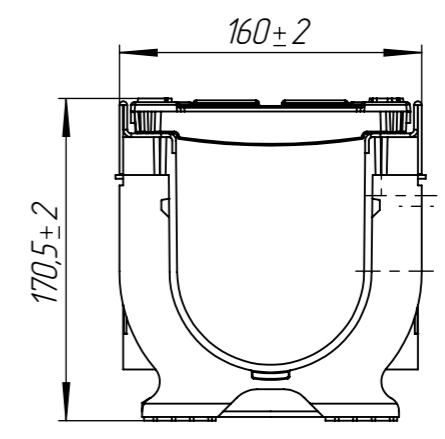

ЛВ-10.16.15-ПП-РВ-ВЧ-Щ4

Перв. примен.

Справ. №

Подп. и дата

Инв. № дудл.

Взаминв.

Подп. и дата

Инв. № подл.

					ЛВ-10.16.15-ПП-РВ-ВЧ-Щ4			Арт. 0800034-М
Изм	Лист	И документа	Подп.	Дата	Комплект PolyMax Drive	Лит.	Масса	Масштаб
Разраб.		Денисова Н.А.		12.11.18			12.67	1:4
Проб.		Белецкий С.Л.						
Т. контр		Белецкий С.Л.				Лист	Листов 1	
Н. контр								
Утв.		Камышников О.А.						