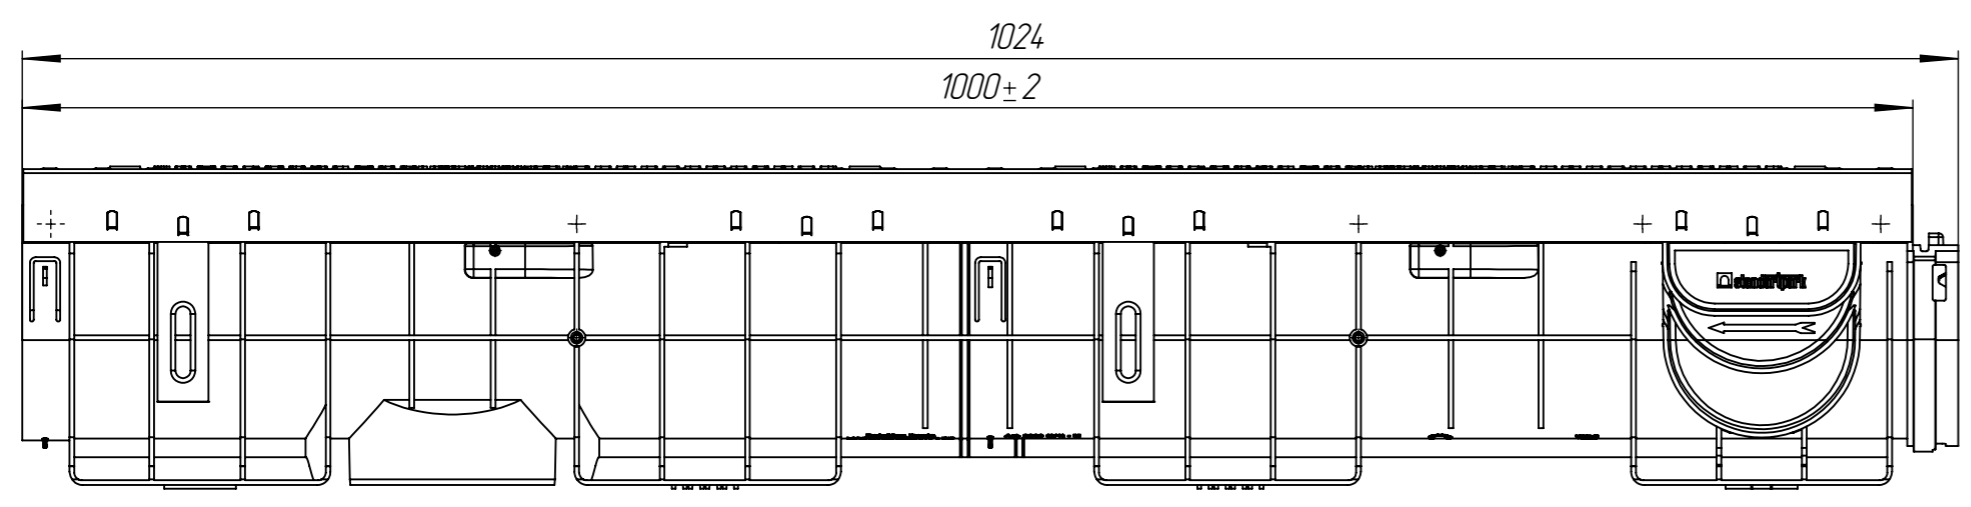

ЛВ-10.16.15-ПП-РВ-ВЧ-Щ4

Перв. примен.

Справ. №

Подп. и дата

Инв. № дудл.

Взаминв.

Подп. и дата

Инв. № подл.

					ЛВ-10.16.15-ПП-РВ-ВЧ-Щ4			Арт. 0800034-М
Изм	Лист	И документа	Подп.	Дата	Комплект PolyMax Drive	Лит.	Масса	Масштаб
Разраб.		Денисова Н.А.		12.11.18			12.67	1:4
Проб.		Белецкий С.Л.						
Т. контр		Белецкий С.Л.				Лист	Листов 1	
Н. контр								
Утв.		Камышников О.А.						