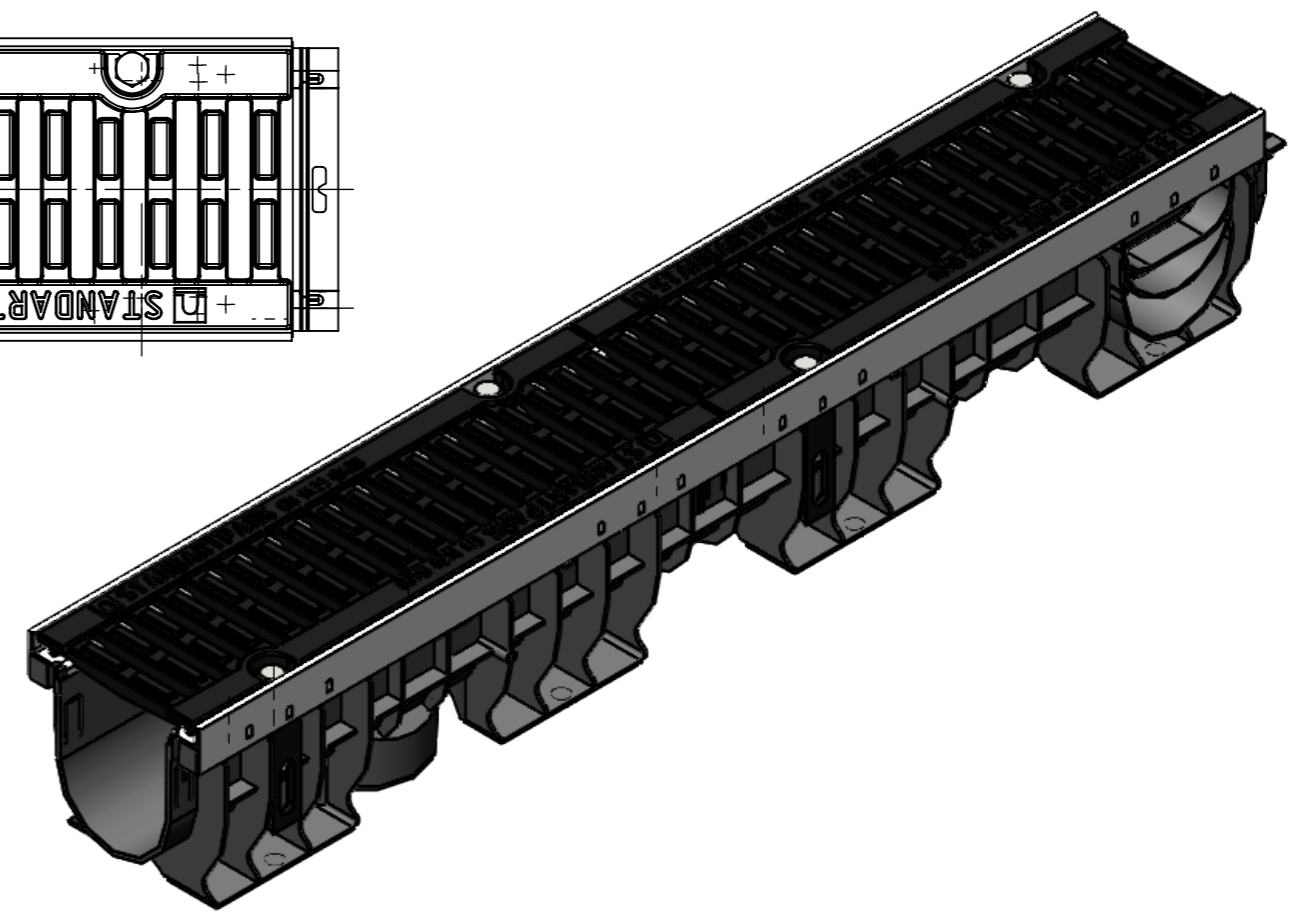

ЛВ-10.16.15-ПП-РВ-ВЧ-Щ4

Перв. примен.

Справ. №

Подп. и дата

Инв. № дудл.

Взаминв.

Подп. и дата

Инв. № подл.

					ЛВ-10.16.15-ПП-РВ-ВЧ-Щ4			Арт. 0800034-М
Изм	Лист	И документа	Подп.	Дата	Комплект PolyMax Drive	Лит.	Масса	Масштаб
Разраб.		Денисова Н.А.		12.11.18			12.67	1:4
Проб.		Белецкий С.Л.						
Т. контр		Белецкий С.Л.				Лист	Листов 1	
Н. контр								
Утв.		Камышников О.А.						