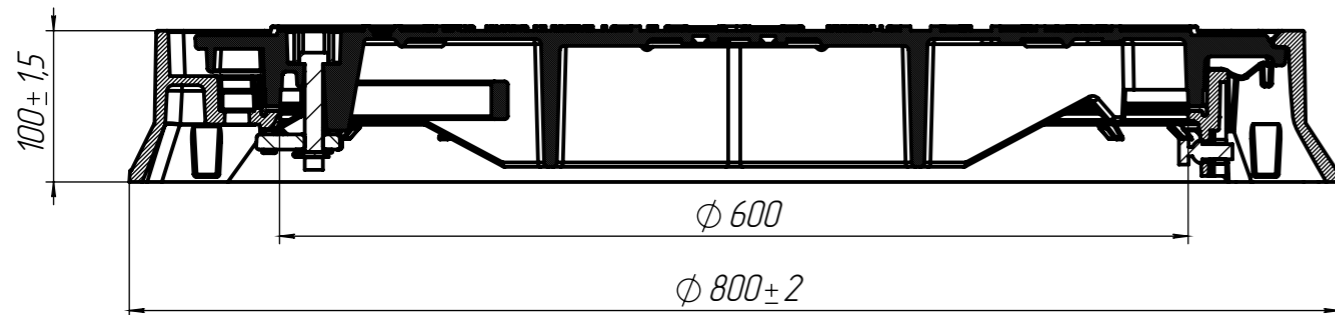

Л-60.80.10-В4-Ф5.000

Перв. примен.

Справ. №

Подп. и дата

Инв. № дудл.

Взаминв.

Подп. и дата

Инв. № подл.

1. Согласно ГОСТ 26645-85 для отливки от 10 до 40 кг 9 класса точности отклонение от массы может составлять до 8%

					Арт. 35258-55М			
					Л-60.80.10-В4-Ф5.000			
Изм.	Лист	№ документа	Подп.	Дата	Люк (D400)	Лит.	Масса	Масштаб
Разраб.	Дыка			05.11.2018			51.27	1:10
Пров.	Качановский							
Т. контр	Цюрак					Лист 1	Листов 1	
Н. контр	Толстых							
Утв.	Волощук							