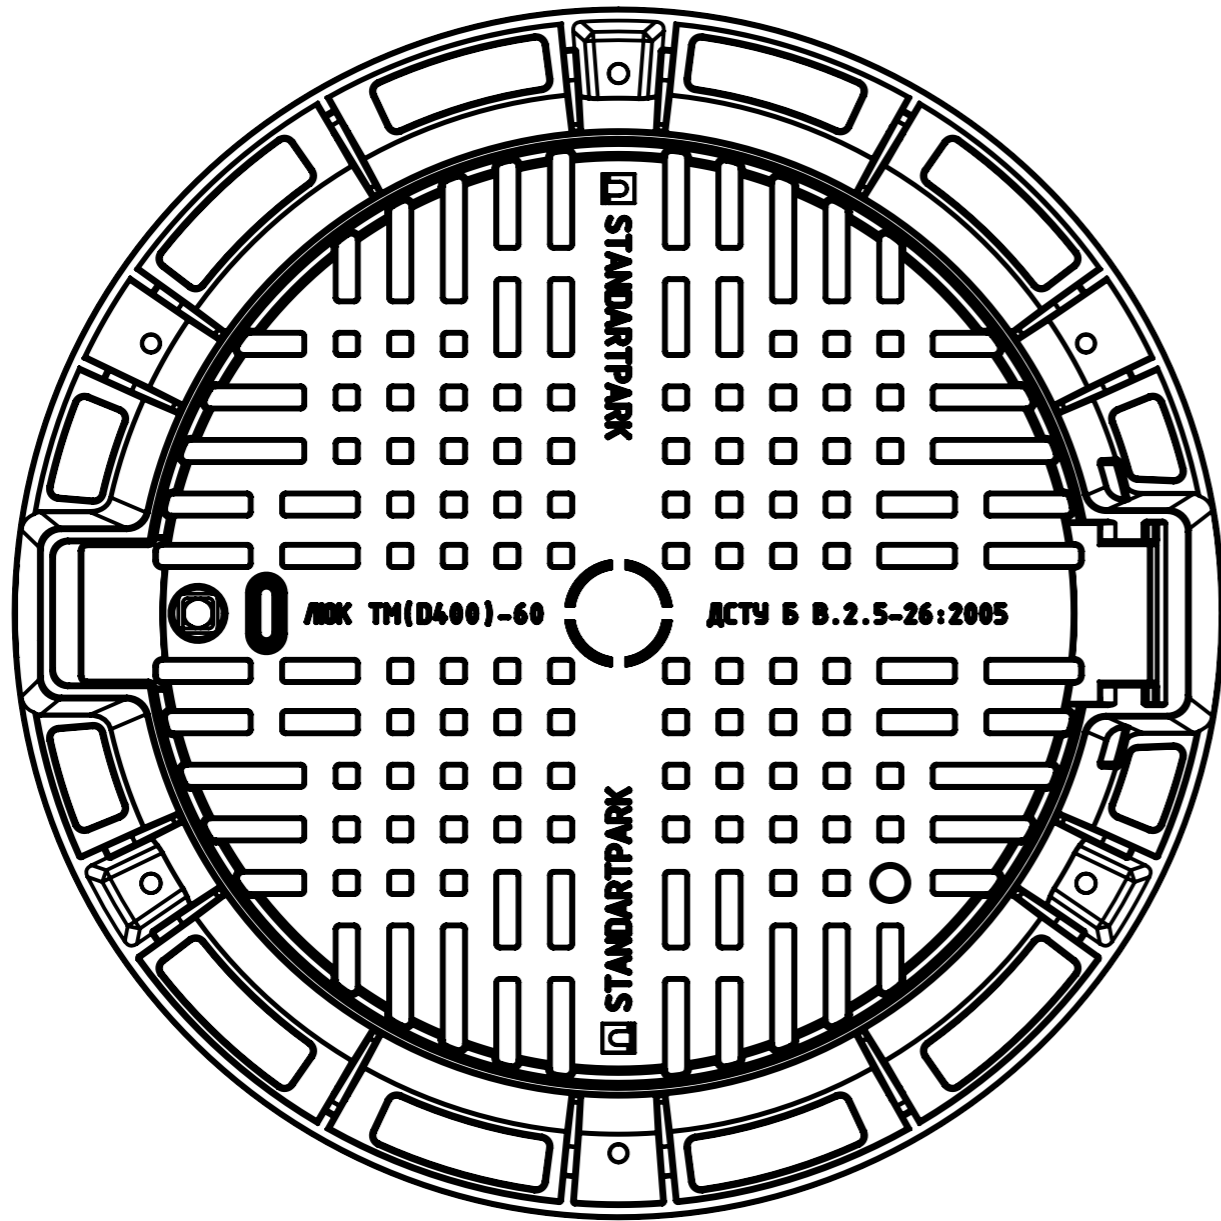

Л-60.80.10-В4-Ф5.000

Перв. примен.

Справ. №

Подп. и дата

Инв. № дудл.

Взаминв.

Подп. и дата

Инв. № подл.

1. Согласно ГОСТ 26645-85 для отливки от 10 до 40 кг 9 класса точности отклонение от массы может составлять до 8%

					Арт. 35258-55М			
					Л-60.80.10-В4-Ф5.000			
Изм.	Лист	№ документа	Подп.	Дата	Люк (D400)	Лит.	Масса	Масштаб
Разраб.	Дыка			05.11.2018			51.27	1:10
Пров.	Качановский							
Т. контр	Цюрак					Лист 1	Листов 1	
Н. контр	Толстых							
Утв.	Волощук							