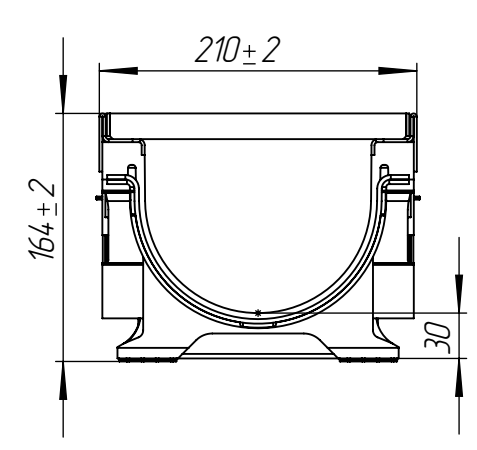

					ЛВ-15.21.15-ПП-РВ-ОС-Я1			Арт. 08200110-М	
Изм	Лист	№ документа	Подп.	Дата	Комплект PolyMax Drive	Лит.	Масса	Масштаб	
Разраб.		Денисова Н.А.		13.07.23			9.62	1:5	
Проб.		Кунцов М.							
Т. контр		Белецкий С.Л.				Лист	Листов 1		
Н. контр		Запольская А.В.							
Утв.		Камышников О.А.							