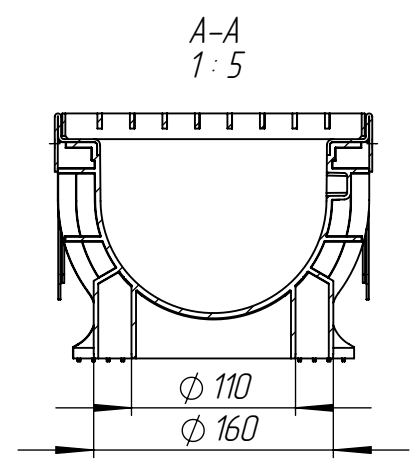

					ЛВ-15.21.15-ПП-РВ-ОС-Я1			Арт. 08200110-М	
Изм	Лист	№ документа	Подп.	Дата	Комплект PolyMax Drive	Лит.	Масса	Масштаб	
Разраб.		Денисова Н.А.		13.07.23			9.62	1:5	
Проб.		Кунцов М.							
Т. контр		Белецкий С.Л.				Лист	Листов 1		
Н. контр		Запольская А.В.							
Утв.		Камышников О.А.							