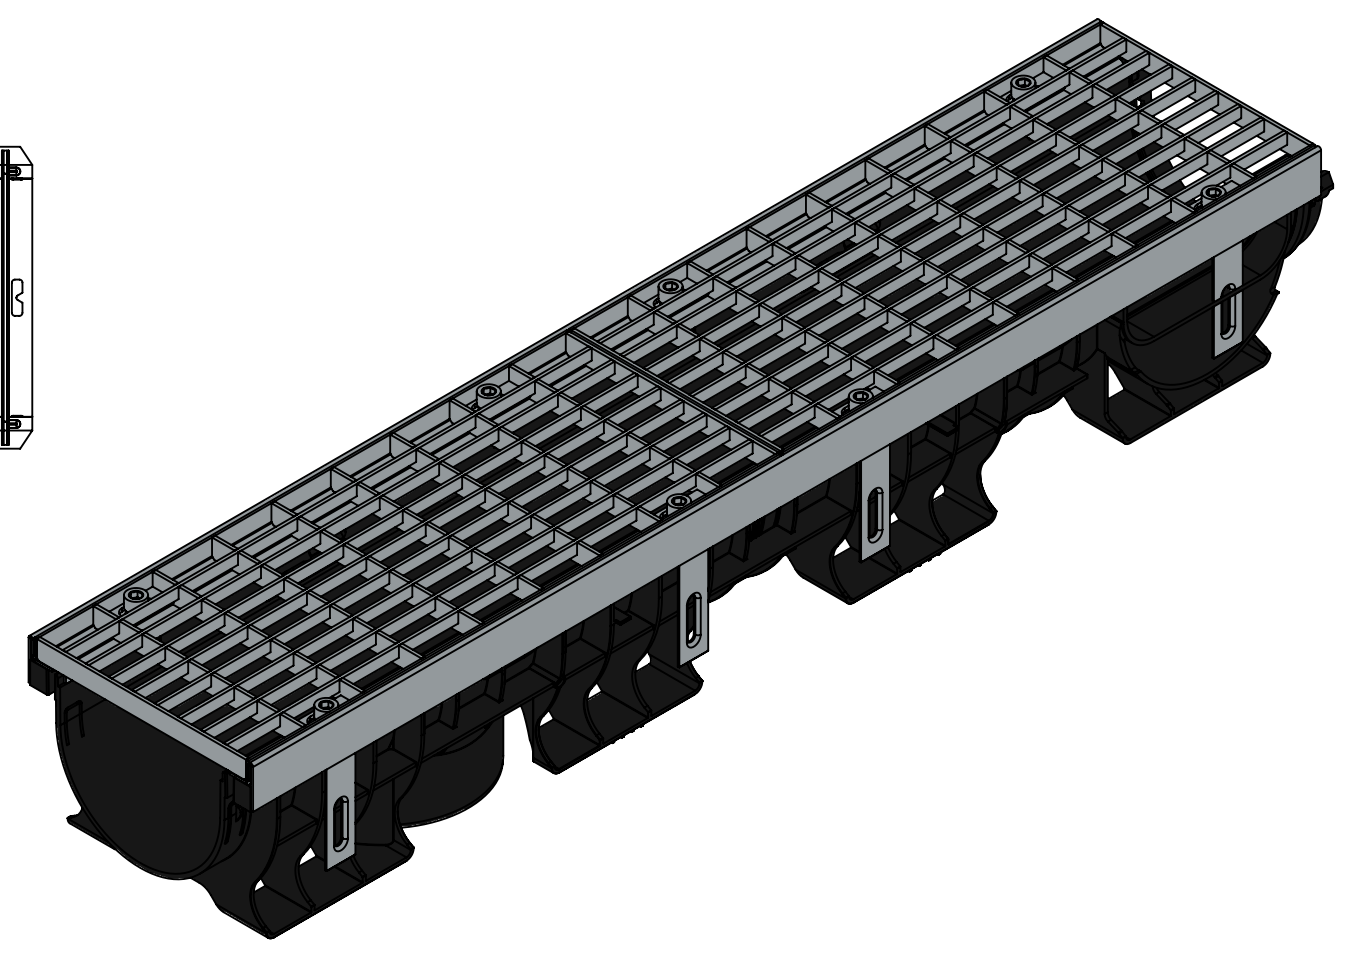

ЛВ-15.21.15-ПП-РВ-ОС-Я1

Перв. примен.

Справ. №

Подп. и дата

Инв. № дудл.

Взаминв.

Подп. и дата

Инв. № подл.

					ЛВ-15.21.15-ПП-РВ-ОС-Я1			Арт. 08200110-М	
Изм	Лист	№ документа	Подп.	Дата	Комплект PolyMax Drive	Лит.	Масса	Масштаб	
Разраб.		Денисова Н.А.		13.07.23			9.62	1:5	
Проб.		Кунцов М.							
Т. контр		Белецкий С.Л.				Лист	Листов 1		
Н. контр		Запольская А.В.							
Утв.		Камышников О.А.							