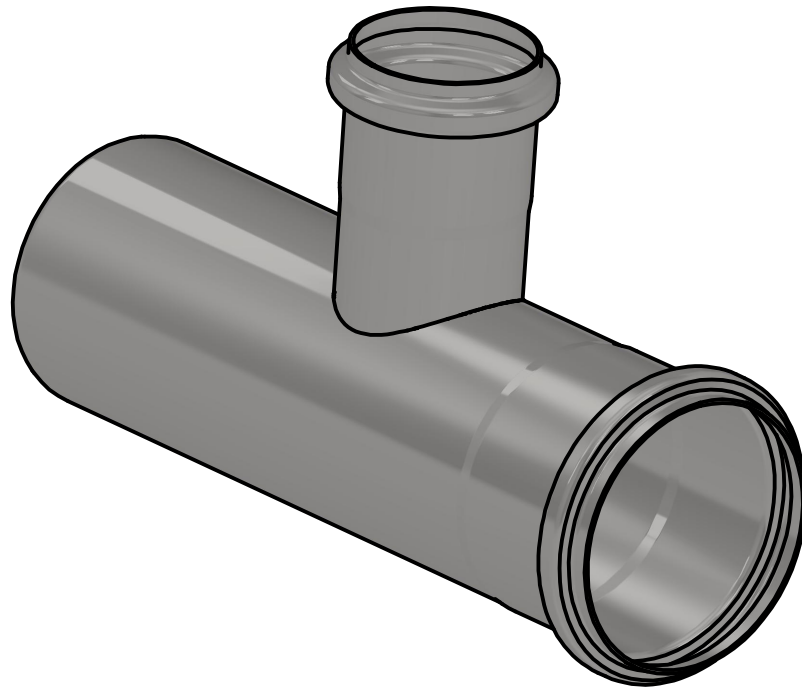

70067550 RC

Перв. примен.

Справ. №

Подп. и дата

Инв. № дубл.

Взам. инв. №

Подп. и дата

Инв. № подл.

Изм.	Лист	№ докум.	Подп.	Дата
Разраб.				
Пров.				
Т. контр.				
Нач.отд.				
Н. контр.				
Утв.				

70067550 RC

Тройник RC 87.5 DN75/50

Лит.	Масса	Масштаб
	0,1	1:2
Лист	Листов	1