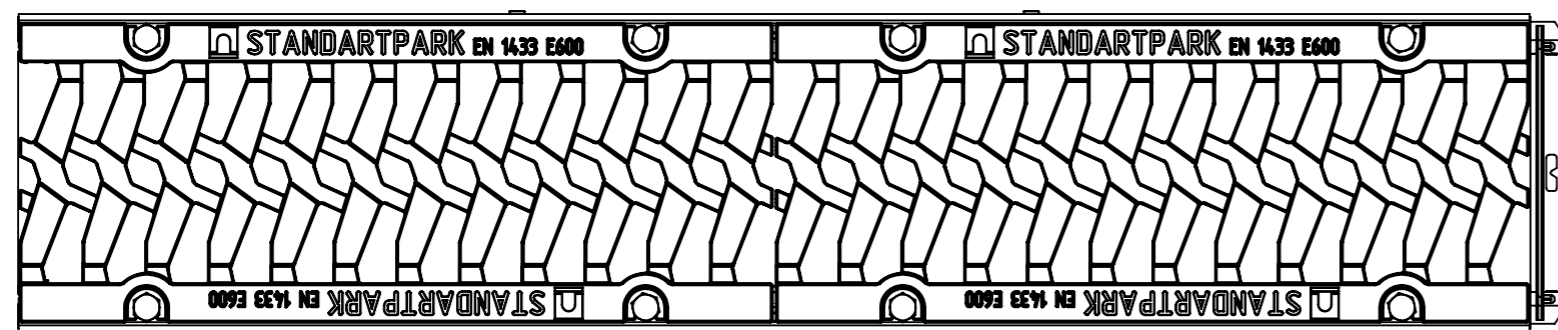

ЛБ-15.21.15-ПП-РВ-В4-Ш5

Перв. примен.

Справ. №

Подп. и дата

Инв. № дудл.

Взаминв.

Подп. и дата

Инв. № подл.

					ЛБ-15.21.15-ПП-РВ-В4-Ш5			Арт. 0820055-М	
Изм	Лист	№ документа	Подп.	Дата	Комплект PolyMax Drive DN150 H166 E600	Лит.	Масса	Масштаб	
Разраб.		Денисова Н.А.		21.02.22			19.66	1:5	
Пров.		Кунцов М.							
Т. контр		Белецкий С.Л.				Лист	Листов 1		
Н. контр		Запольская А.В.							
Утв.		Камышников О.А.							