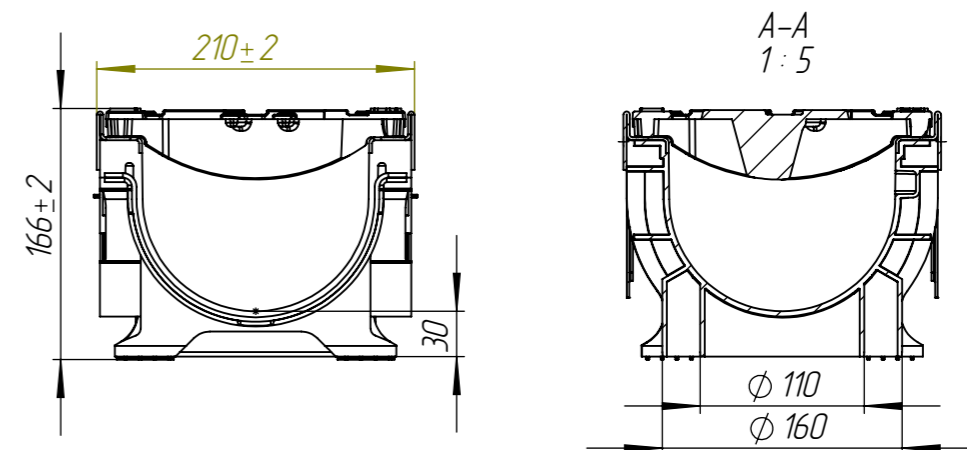

ЛБ-15.21.15-ПП-РВ-В4-Ш5

Перв. примен.

Справ. №

Подп. и дата

Инв. № дудл.

Взаминв.

Подп. и дата

Инв. № подл.

					ЛБ-15.21.15-ПП-РВ-В4-Ш5			Арт. 0820055-М	
Изм	Лист	№ документа	Подп.	Дата	Комплект PolyMax Drive DN150 H166 E600	Лит.	Масса	Масштаб	
Разраб.		Денисова Н.А.		21.02.22			19.66	1:5	
Пров.		Кунцов М.							
Т. контр		Белецкий С.Л.				Лист	Листов 1		
Н. контр		Запольская А.В.							
Утв.		Камышников О.А.							