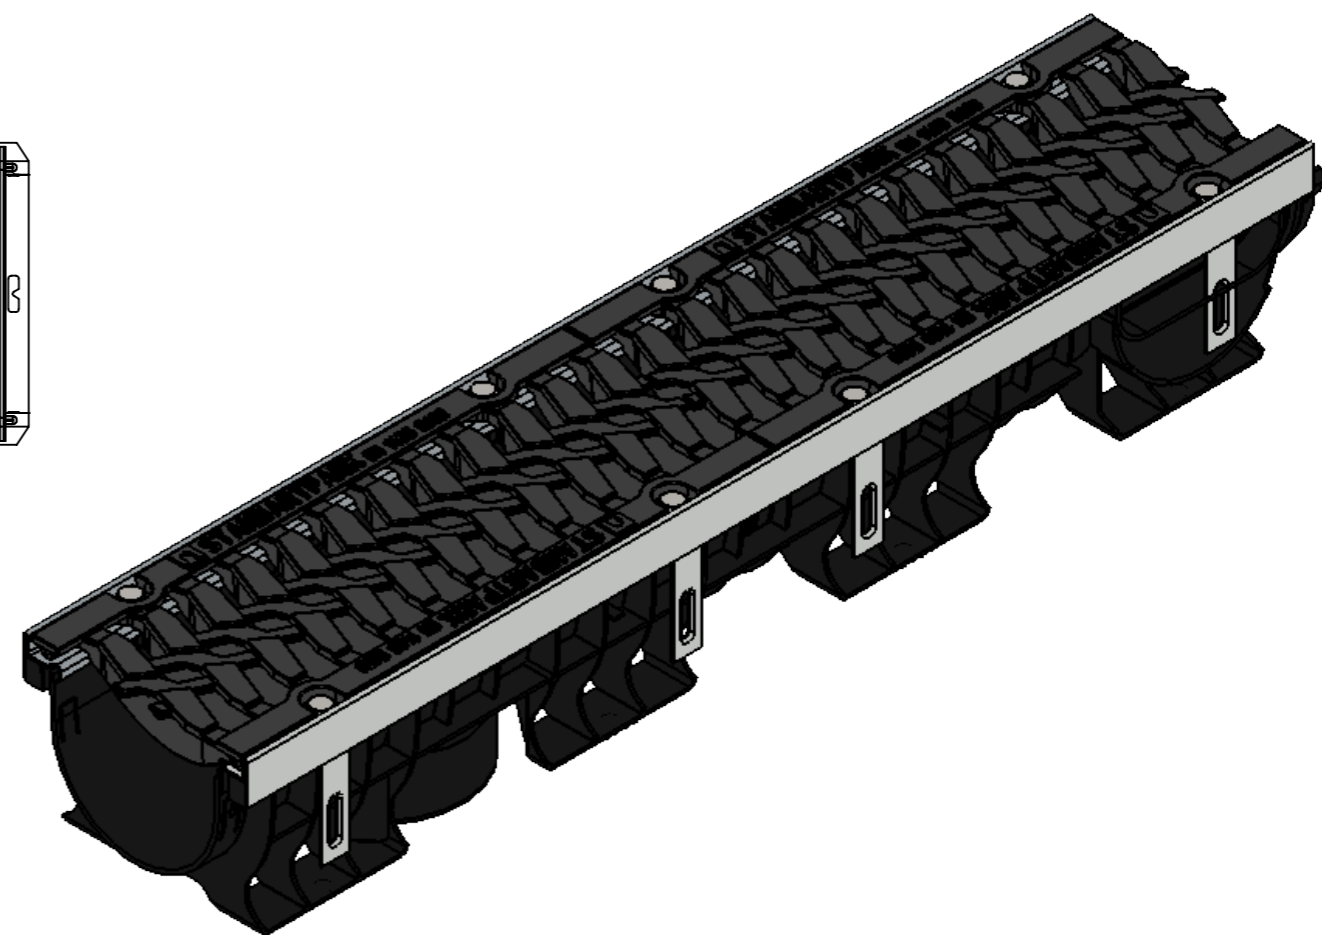

ЛБ-15.21.15-ПП-РВ-В4-Ш5

Перв. примен.

Справ. №

Подп. и дата

Инв. № дудл.

Взаминв.

Подп. и дата

Инв. № подл.

					ЛБ-15.21.15-ПП-РВ-В4-Ш5			Арт. 0820055-М	
Изм	Лист	№ документа	Подп.	Дата	Комплект PolyMax Drive DN150 H166 E600	Лит.	Масса	Масштаб	
Разраб.		Денисова Н.А.		21.02.22			19.66	1:5	
Пров.		Кунцов М.							
Т. контр		Белецкий С.Л.				Лист	Листов 1		
Н. контр		Запольская А.В.							
Утв.		Камышников О.А.							