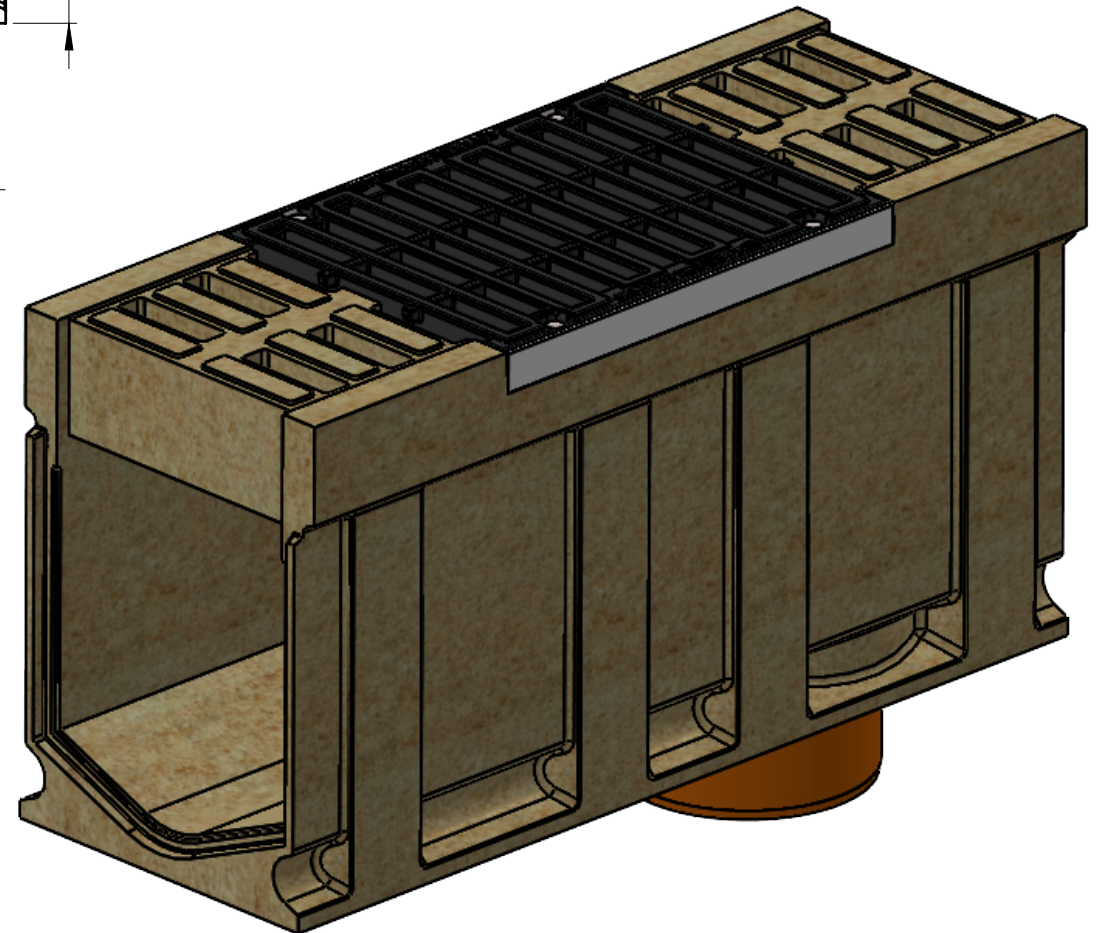

Перв. примен.
Справ. №
Подп. и дата
Инв. № дубл.
Взам инв.
Подп. и дата
Инв. № подл.

Допустимое отклонение фактической массы от номинальной может составлять до 8%

Артикул	Обозначение	Наименование	К-ВО
77955709	БМВ-30.39.51-Р-ПВ-5	Блок монолитный водоотводный ревизионный с вертикальным выпуском	1
273051	РВ-30.37.50-ВЧ-ЩД5-ЛВ	Решетка водоприемная	1
		Болт М12х40 ГОСТ 7805-70	4
		Гайка М12 DIN 557	4

					БМВ-30.39.51-Р-ПВ-ВЧЩД5			Арт. 0779551709
Изм	Лист	№ документа	Подп.	Дата	Блок монолитный водоотводный ревизионный с вертикальным выпуском с решеткой	Лит.	Масса	Масштаб
							129.42	1:10
Разраб.		Бехтер В.		17.05.2022		Лист 1	Листов 1	
Пров.		Сметанин А.						
Т. контр								
Н. контр								
Утв.		Седова Е.						