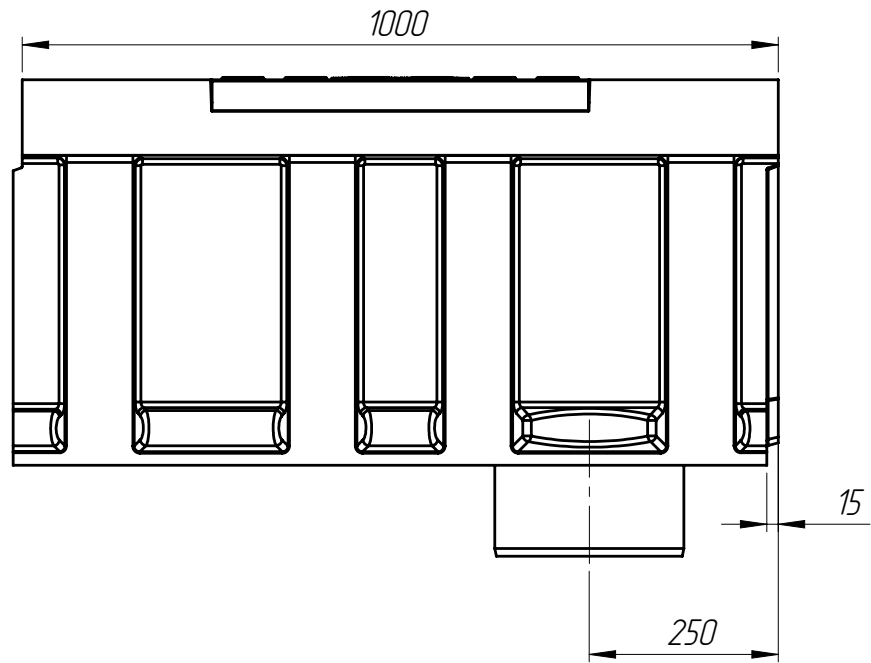

Перв. примен.
Справ. №
Подп. и дата
Инв. № дубл.
Взам инв.
Подп. и дата
Инв. № подл.

Допустимое отклонение фактической массы от номинальной может составлять до 8%

Артикул	Обозначение	Наименование	К-ВО
77955709	БМВ-30.39.51-Р-ПВ-5	Блок монолитный водоотводный ревизионный с вертикальным выпуском	1
273051	РВ-30.37.50-ВЧ-ЩД5-ЛВ	Решетка водоприемная	1
		Болт М12х40 ГОСТ 7805-70	4
		Гайка М12 DIN 557	4

					БМВ-30.39.51-Р-ПВ-ВЧЩД5			Арт. 0779551709
Изм	Лист	№ документа	Подп.	Дата	Блок монолитный водоотводный ревизионный с вертикальным выпуском с решеткой	Лит.	Масса	Масштаб
							129.42	1:10
Разраб.		Бехтер В.		17.05.2022		Лист 1	Листов 1	
Пров.		Сметанин А.						
Т. контр								
Н. контр								
Утв.		Седова Е.						