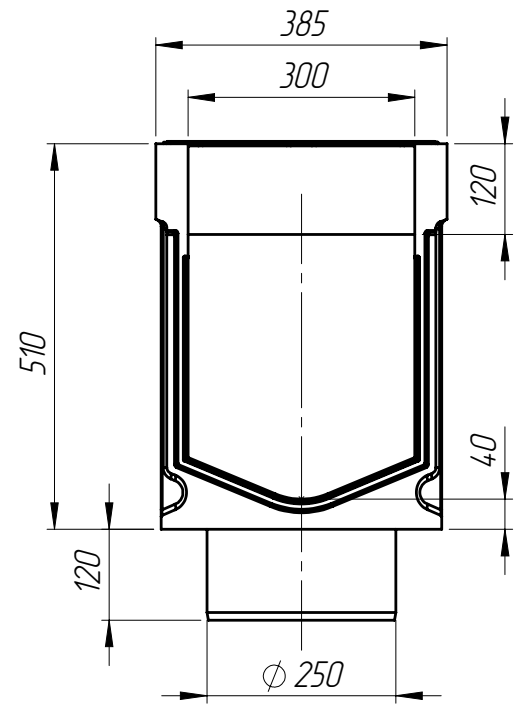

Перв. примен.
Справ. №
Подп. и дата
Инв. № дубл.
Взам инв.
Подп. и дата
Инв. № подл.

Допустимое отклонение фактической массы от номинальной может составлять до 8%

Артикул	Обозначение	Наименование	К-ВО
77955709	БМВ-30.39.51-Р-ПВ-5	Блок монолитный водоотводный ревизионный с вертикальным выпуском	1
273051	РВ-30.37.50-ВЧ-ЩД5-ЛВ	Решетка водоприемная	1
		Болт М12х40 ГОСТ 7805-70	4
		Гайка М12 DIN 557	4

					БМВ-30.39.51-Р-ПВ-ВЧЩД5			Арт. 0779551709
Изм	Лист	№ документа	Подп.	Дата	Блок монолитный водоотводный ревизионный с вертикальным выпуском с решеткой	Лит.	Масса	Масштаб
							129.42	1:10
Разраб.		Бехтер В.		17.05.2022		Лист 1	Листов 1	
Пров.		Сметанин А.						
Т. контр								
Н. контр								
Утв.		Седова Е.						