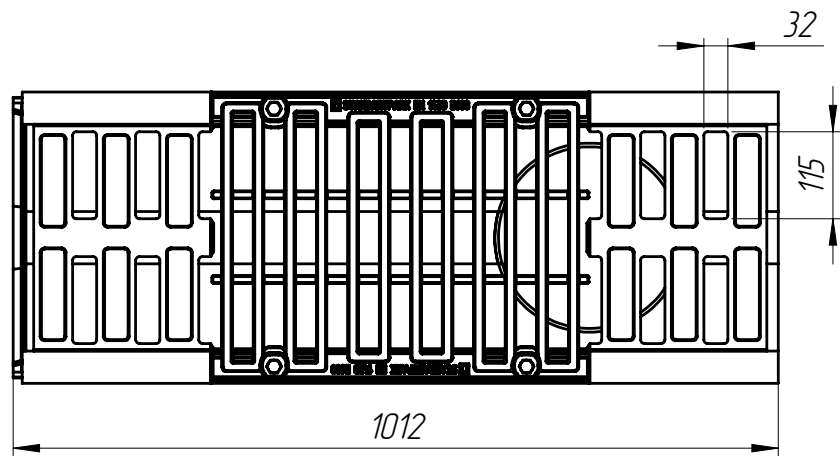

Перв. примен.
Справ. №
Подп. и дата
Инв. № дубл.
Взам инв.
Подп. и дата
Инв. № подл.

Допустимое отклонение фактической массы от номинальной может составлять до 8%

Артикул	Обозначение	Наименование	К-ВО
77955709	БМВ-30.39.51-Р-ПВ-5	Блок монолитный водоотводный ревизионный с вертикальным выпуском	1
273051	РВ-30.37.50-ВЧ-ЩД5-ЛВ	Решетка водоприемная	1
		Болт М12х40 ГОСТ 7805-70	4
		Гайка М12 DIN 557	4

					БМВ-30.39.51-Р-ПВ-ВЧЩД5			Арт. 0779551709
Изм	Лист	№ документа	Подп.	Дата	Блок монолитный водоотводный ревизионный с вертикальным выпуском с решеткой	Лит.	Масса	Масштаб
							129.42	1:10
Разраб.		Бехтер В.		17.05.2022		Лист 1	Листов 1	
Пров.		Сметанин А.						
Т. контр								
Н. контр								
Утв.		Седова Е.						