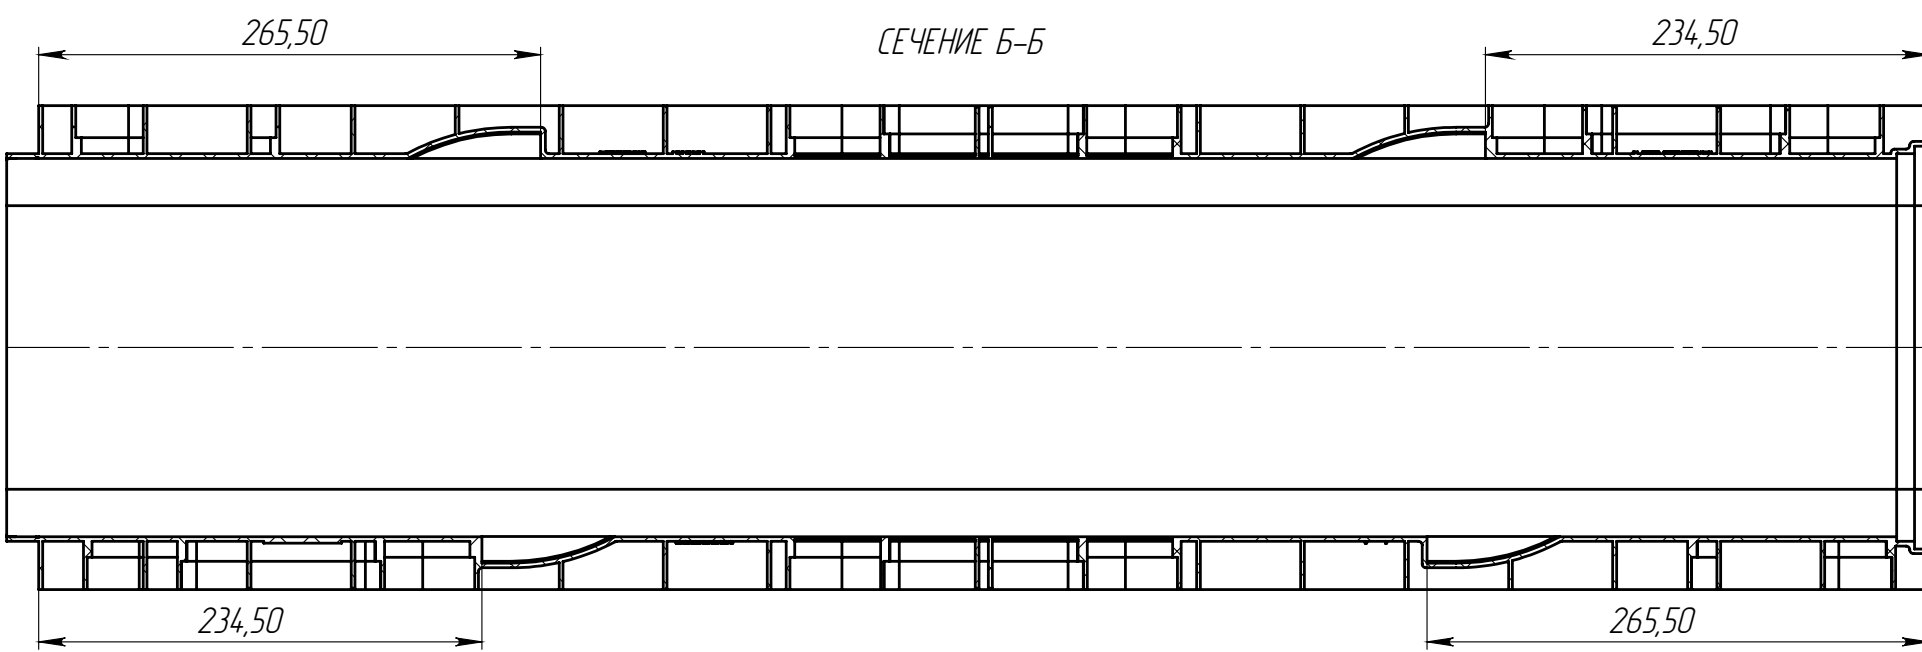

ЛВ-20.26.8-ПП

Вид В

Перв. примен.  
Справ. №  
Подп. и дата  
Инв. № дудл.  
Взаминв.  
Подп. и дата  
Инв. № подл.

					ЛВ-20.26.8-ПП			Арм.	8510
Изм	Лист	И документа	Подп.	Дата	Лоток водоотводный пластиковый	Лит.	Масса	Масштаб	
Разраб.		Денисова Н.А.		27.05.14			1,65	1:4	
Пров.		Белецкий С.Л.							
Т. контр		Белецкий С.Л.				Лист.	Листов 1		
Н. контр		Запольская А.В.			Полипропилен				
Утв.		Шадлевская Т.С.							