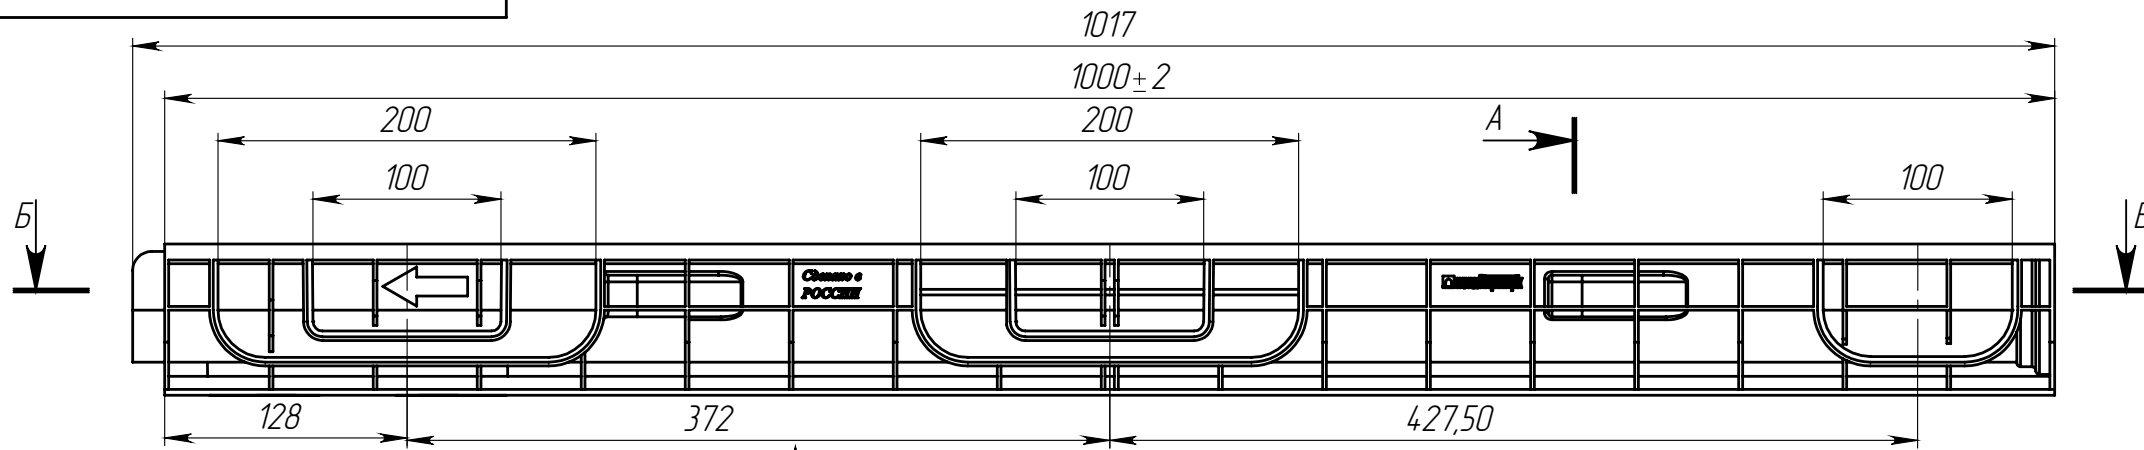

ЛВ-20.26.8-ПП

Вид В

Перв. примен.  
Справ. №  
Подп. и дата  
Инв. № дудл.  
Взаминв.  
Подп. и дата  
Инв. № подл.

					ЛВ-20.26.8-ПП			Арм.	8510
Изм	Лист	И документа	Подп.	Дата	Лоток водоотводный пластиковый	Лит.	Масса	Масштаб	
Разраб.		Денисова Н.А.		27.05.14			1,65	1:4	
Пров.		Белецкий С.Л.							
Т. контр		Белецкий С.Л.				Лист.	Листов 1		
Н. контр		Запольская А.В.			Полипропилен				
Утв.		Шадлевская Т.С.							