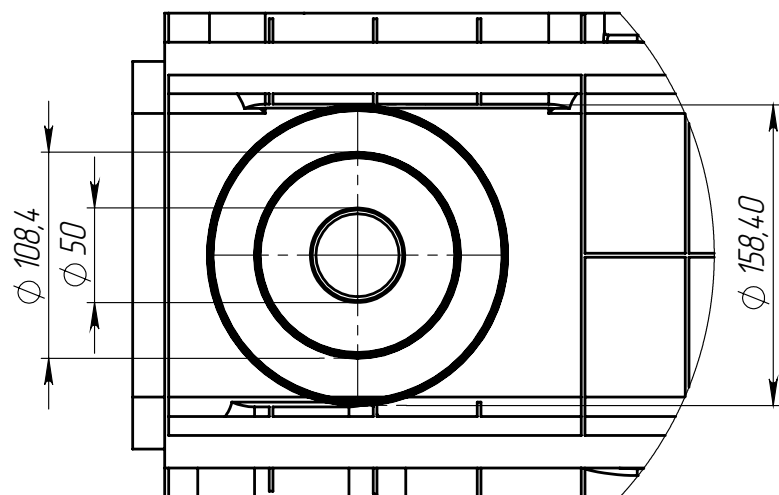

ЛВ-20.26.8-ПП

Вид В

Перв. примен.  
Справ. №  
Подп. и дата  
Инв. № дудл.  
Взаминв.  
Подп. и дата  
Инв. № подл.

					ЛВ-20.26.8-ПП			Арм.	8510
Изм	Лист	И документа	Подп.	Дата	Лоток водоотводный пластиковый	Лит.	Масса	Масштаб	
Разраб.		Денисова Н.А.		27.05.14			1,65	1:4	
Пров.		Белецкий С.Л.							
Т. контр		Белецкий С.Л.				Лист.	Листов 1		
Н. контр		Запольская А.В.			Полипропилен				
Утв.		Шадлевская Т.С.							