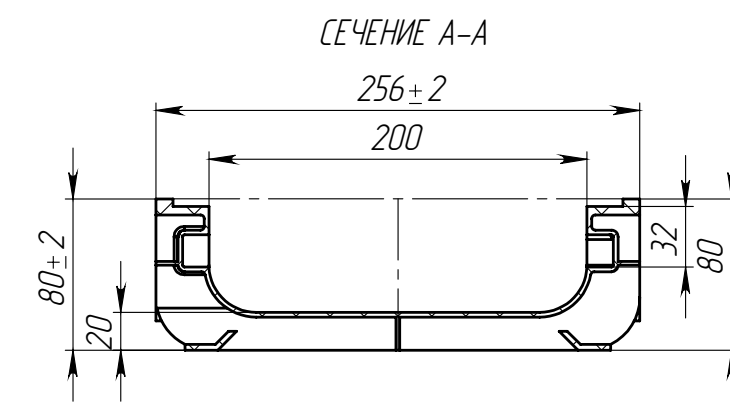

ЛВ-20.26.8-ПП

Вид В

Перв. примен.  
Справ. №  
Подп. и дата  
Инв. № дудл.  
Взаминв.  
Подп. и дата  
Инв. № подл.

					ЛВ-20.26.8-ПП			Арм.	8510
Изм	Лист	И документа	Подп.	Дата	Лоток водоотводный пластиковый	Лит.	Масса	Масштаб	
Разраб.		Денисова Н.А.		27.05.14			1,65	1:4	
Пров.		Белецкий С.Л.							
Т. контр		Белецкий С.Л.				Лист.	Листов 1		
Н. контр		Запольская А.В.			Полипропилен				
Утв.		Шадлевская Т.С.							