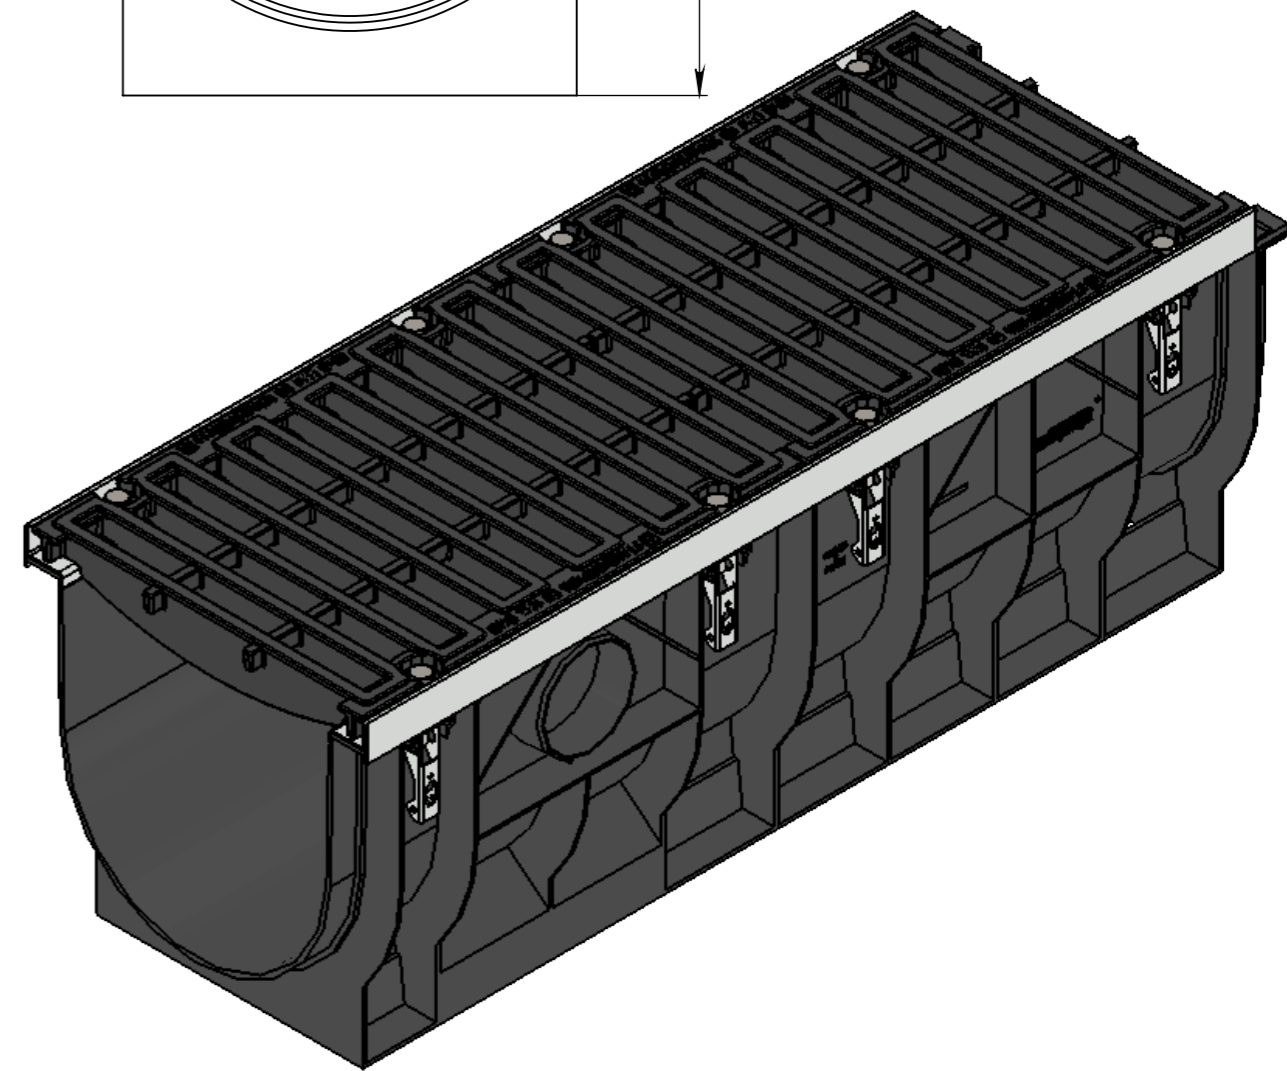

ЛВ-30.39.38-ПП-РВЩД4

Перв. примен.

Справ. №

Подп. и дата

Инв. № дудл.

Взам.инв.

Подп. и дата

Инв. № подл.

					ЛВ-30.39.38-ПП-РВЩД4			Арт. 0874014
Изм	Лист	И документа	Подп.	Дата	Лоток водоотводный с решеткой	Лит.	Масса	Масштаб
Разраб.		Денисова Н.А.		25.08.17			42.49	1:5
Пров.		Белецкий С.Л.				Лист	Листов 1	
Т. контр		Белецкий С.Л.						
Н. контр		Тюрина М.В.						
Утв.		Камышников О.А.						