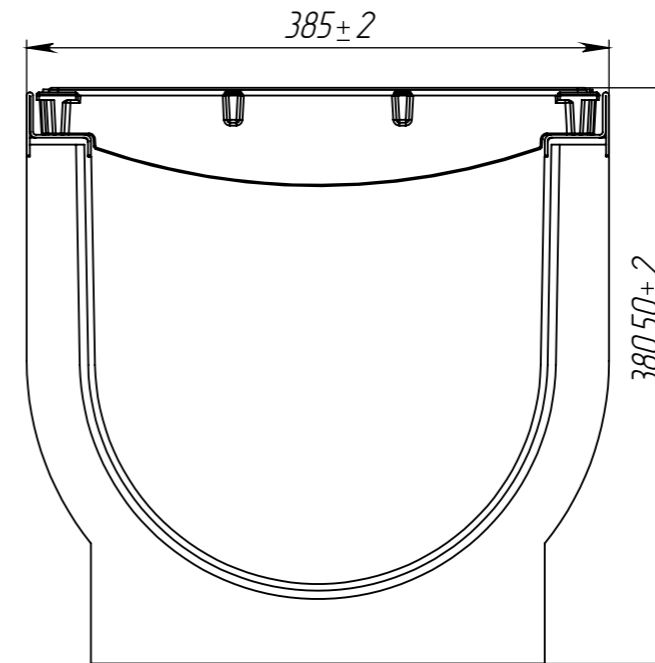

ЛВ-30.39.38-ПП-РВЩД4

Перв. примен.

Справ. №

Подп. и дата

Инв. № дудл.

Взам.инв.

Подп. и дата

Инв. № подл.

					ЛВ-30.39.38-ПП-РВЩД4			Арт. 0874014
Изм	Лист	И документа	Подп.	Дата	Лоток водоотводный с решеткой	Лит.	Масса	Масштаб
Разраб.		Денисова Н.А.		25.08.17			42.49	1:5
Пров.		Белецкий С.Л.				Лист	Листов 1	
Т. контр		Белецкий С.Л.						
Н. контр		Тюрина М.В.						
Утв.		Камышников О.А.