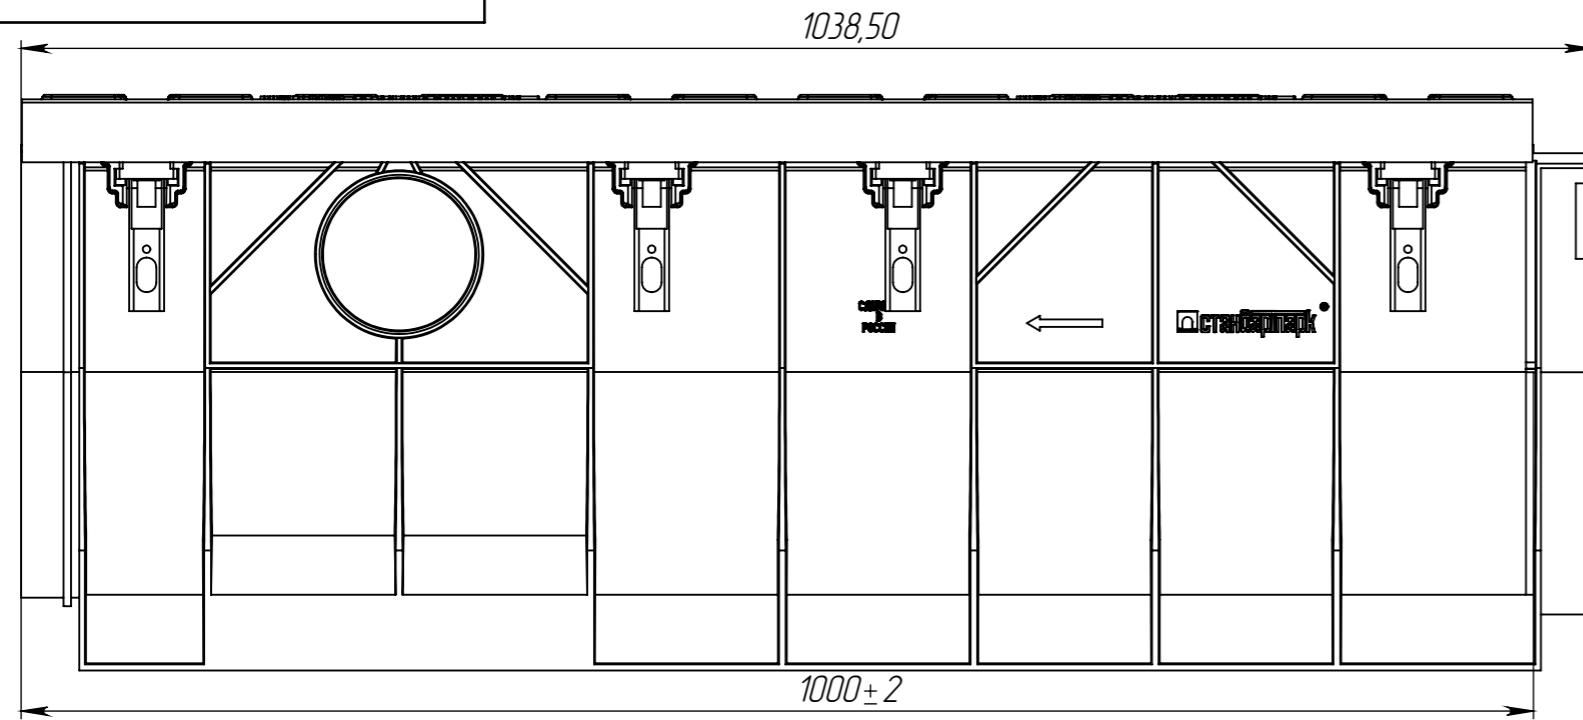

ЛВ-30.39.38-ПП-РВЩД4

Перв. примен.

Справ. №

Подп. и дата

Инв. № дудл.

Взам.инв.

Подп. и дата

Инв. № подл.

					ЛВ-30.39.38-ПП-РВЩД4			Арт. 0874014
Изм	Лист	И документа	Подп.	Дата	Лоток водоотводный с решеткой	Лит.	Масса	Масштаб
Разраб.		Денисова Н.А.		25.08.17			42.49	1:5
Пров.		Белецкий С.Л.				Лист	Листов 1	
Т. контр		Белецкий С.Л.						
Н. контр		Тюрина М.В.						
Утв.		Камышников О.А.						