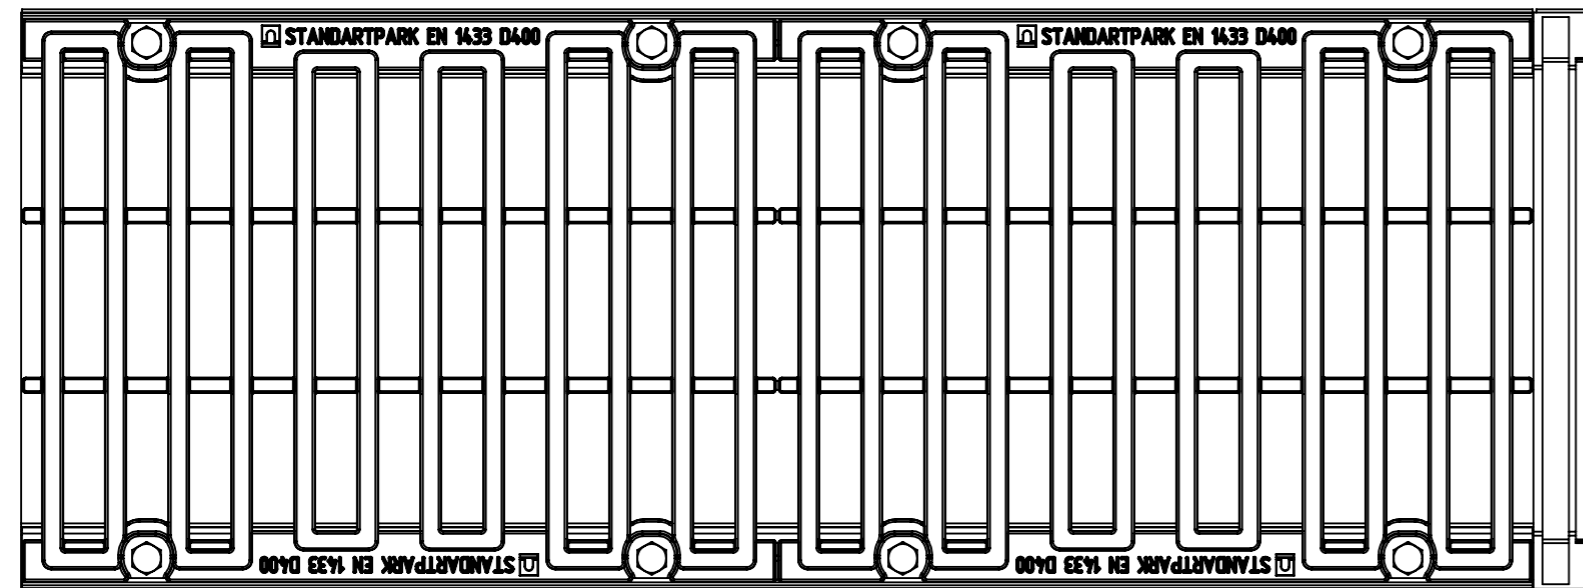

ЛВ-30.39.38-ПП-РВЩД4

Перв. примен.

Справ. №

Подп. и дата

Инв. № дудл.

Взам.инв.

Подп. и дата

Инв. № подл.

					ЛВ-30.39.38-ПП-РВЩД4			Арт. 0874014
Изм	Лист	И документа	Подп.	Дата	Лоток водоотводный с решеткой	Лит.	Масса	Масштаб
Разраб.		Денисова Н.А.		25.08.17			42.49	1:5
Пров.		Белецкий С.Л.				Лист	Листов 1	
Т. контр		Белецкий С.Л.						
Н. контр		Тюрина М.В.						
Утв.		Камышников О.А.						