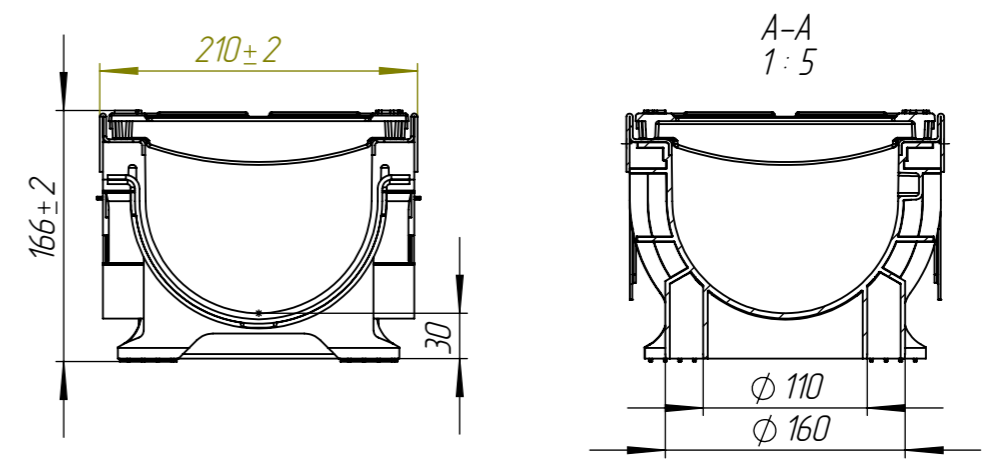

					Арт. 08200343-М			
					1B-15.21.15-ПП-РВ-ВЧ-Щпв4			
Изм	Лист	И документа	Подп.	Дата	Комплект PolyMax Drive DN150 H166 D400	Лит.	Масса	Масштаб
Разраб.	Денисова Н.А.			21.02.22			17.43	1:5
Пров.	Кунцов М.					Лист	Листов 1	
Т. контр	Белецкий С.А.							
Н. контр	Запольская А.В.							
Утв.	Камышников О.А.							