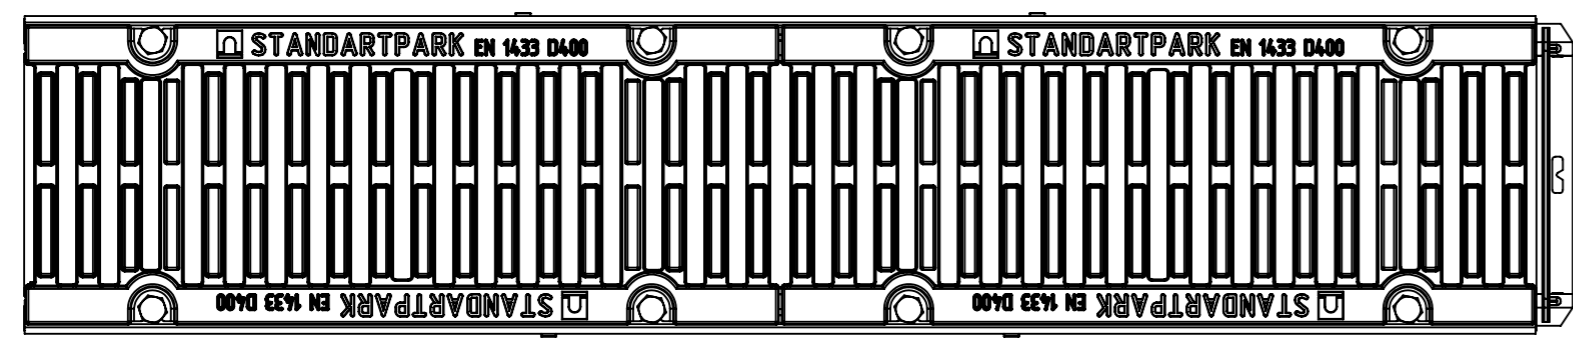

1B-15.21.15-ПП-РВ-ВЧ-Щпв4

Перв. примен.

Справ. №

Подп. и дата

Инв. № дудл.

Взаминв.

Подп. и дата

Инв. № подл.

					Арт. 08200343-М			
					1B-15.21.15-ПП-РВ-ВЧ-Щпв4			
Изм	Лист	И документа	Подп.	Дата	Комплект PolyMax Drive DN150 H166 D400	Лит.	Масса	Масштаб
Разраб.	Денисова Н.А.			21.02.22			17.43	1:5
Пров.	Кунцов М.					Лист	Листов 1	
Т. контр	Белецкий С.А.							
Н. контр	Запольская А.В.							
Утв.	Камышников О.А.							