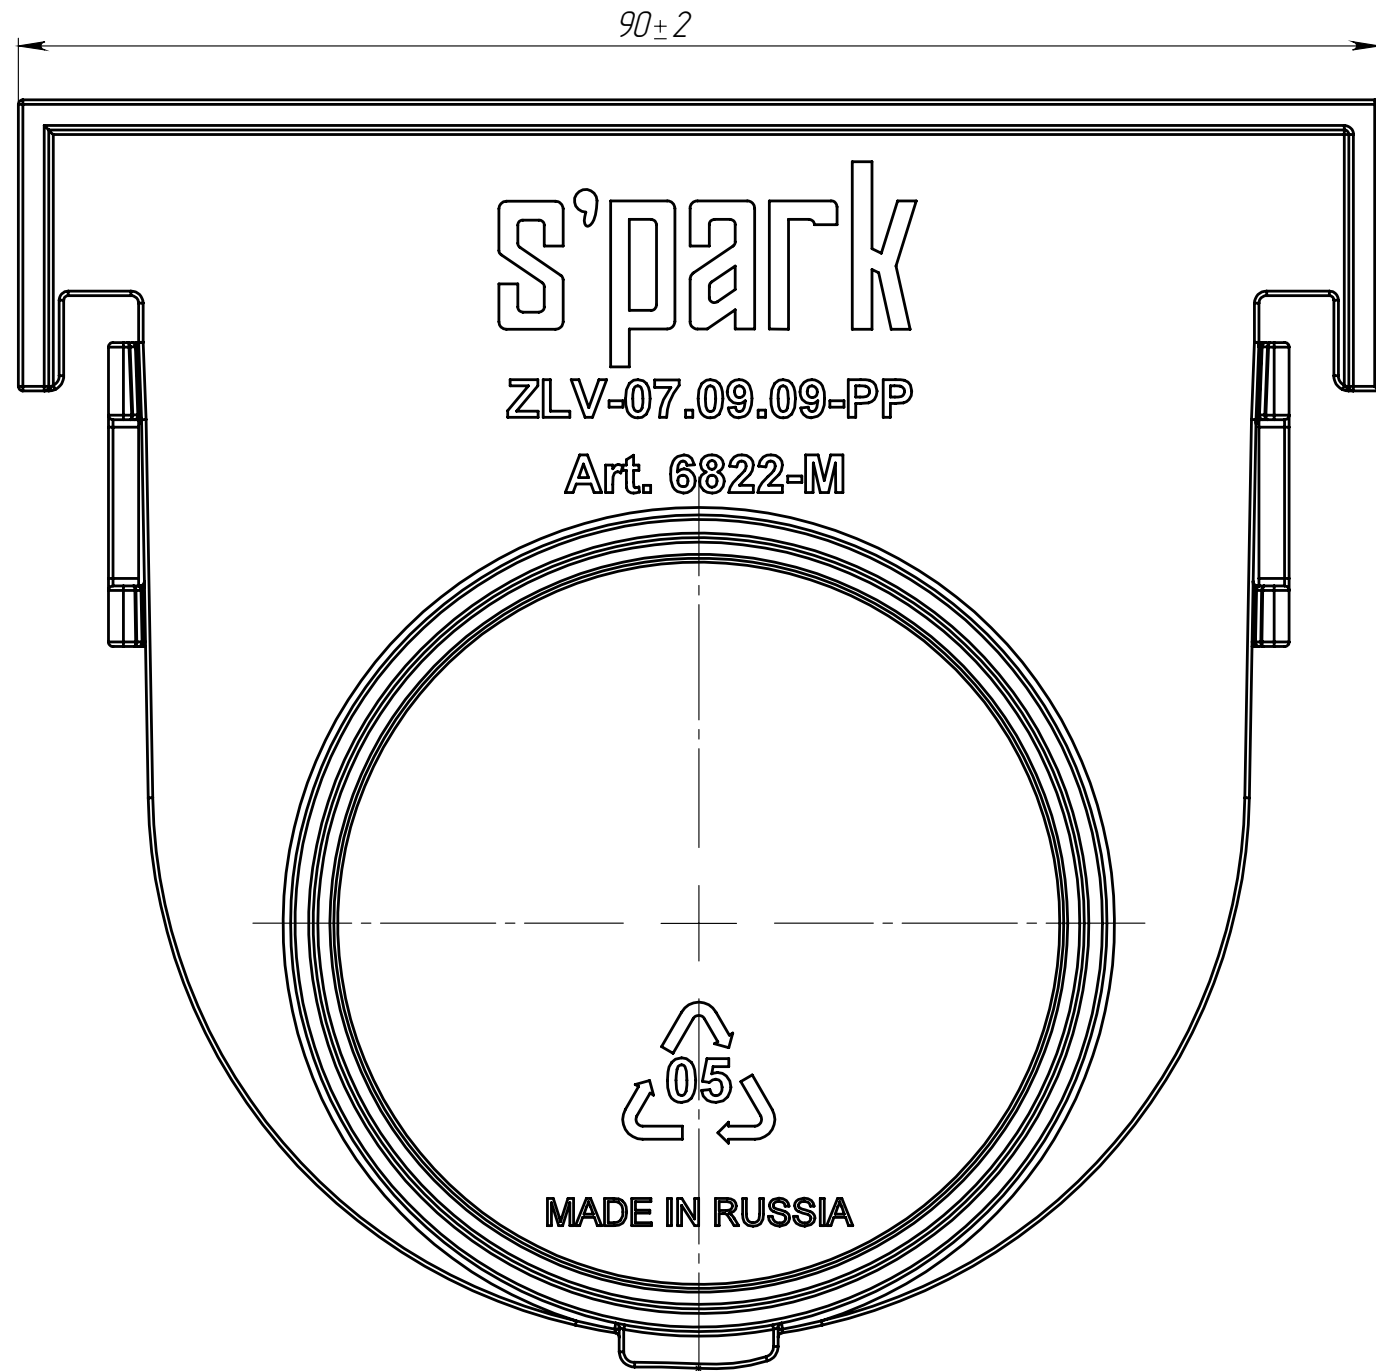

					Art. 6822-M			
					З/В-15.21.22-ПП			
					Заглушка Spark1	Лит.	Масса	Масштаб
Изм	Лист	№ документа	Подп.	Дата			13.41z	2:1
Разраб.		Денисова Н.А.		01.04.22				
Пров.		Белецкий С.Л.						
		Т. контр				Лист	Листов 1	
		Н. контр			Вторичный полипропилен			
		Утв.						