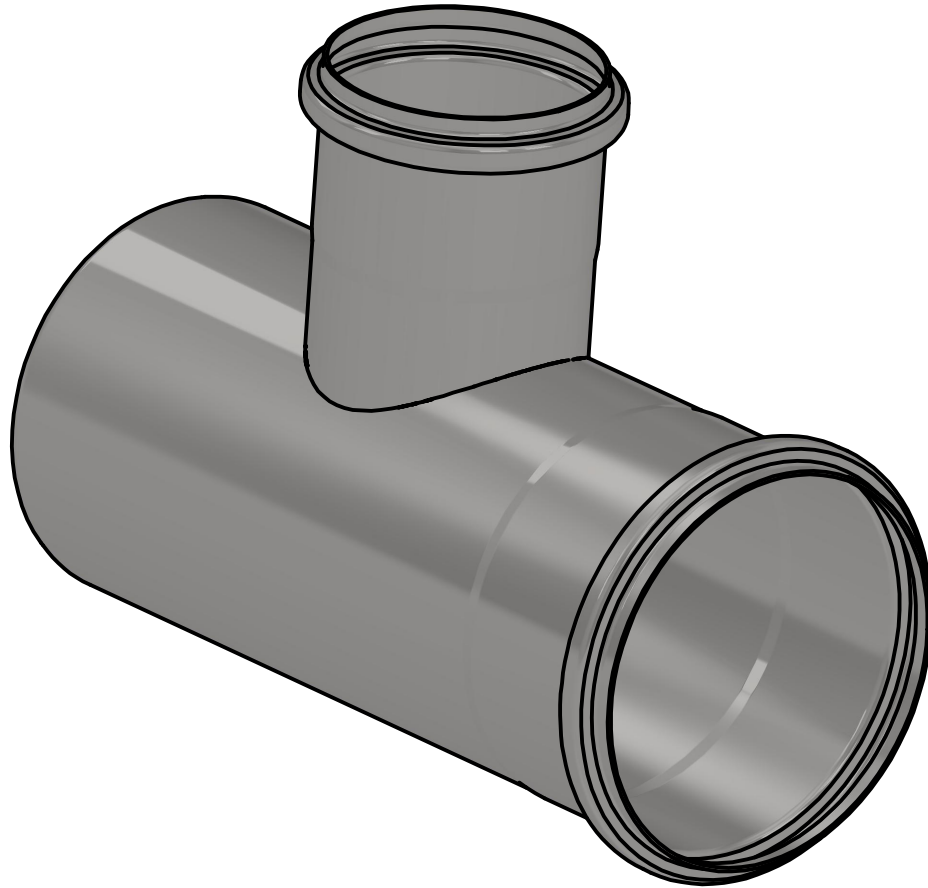

70061175 RC

Перв. примен.

Справ. №

Подп. и дата

Инв. № дубл.

Взам. инв. №

Подп. и дата

Инв. № подл.

70061175 RC

Изм.	Лист	№ докум.	Подп.	Дата
Разраб.				
Пров.				
Т. контр.				
Нач.отд.				
Н. контр.				
Утв.				

Тройник RC 87.5 DN110/75

Лит.	Масса	Масштаб
	0,1	1:2
Лист	Листов	1