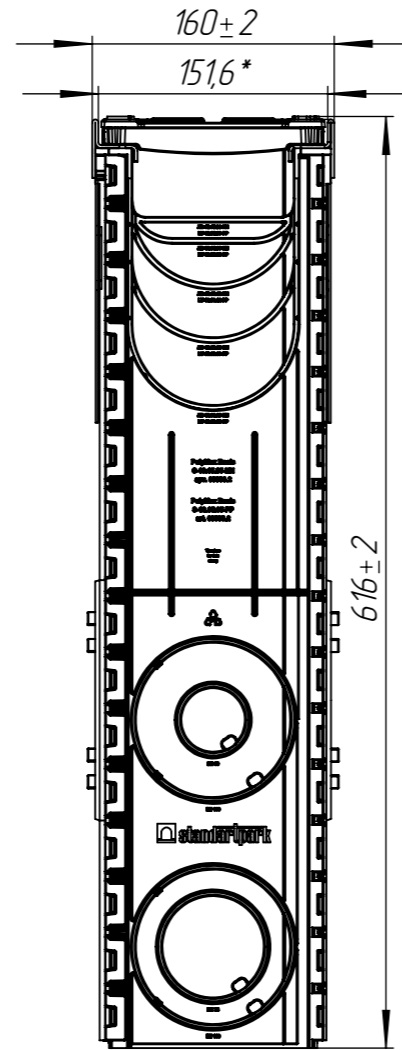

Перв. примен.

Справ. №

Подп. и дата

Изм. № дудл.

Взам.инв.

Подп. и дата

Изм. № подл.

ПУС-10.16.60-ПП-РВ-ВЧ-ЩПВ4-ЗБК

					Art. 080800734Z			
					ПУС-10.16.60-ПП-РВ-ВЧ-ЩПВ4-ЗБК			
Изм	Лист	№ документа	Подп.	Дата	Комплект PolyMax Drive на защелках	Лит.	Масса	Масштаб
Разраб.		Денисова Н.А.		27.01.21			9.29	1:5
Пров.		Белецкий С.Л.				Лист	Листов 1	
Т. контр		Белецкий С.Л.						
Н. контр		Запольская А.В.						
Утв.		Камышников О.А.						