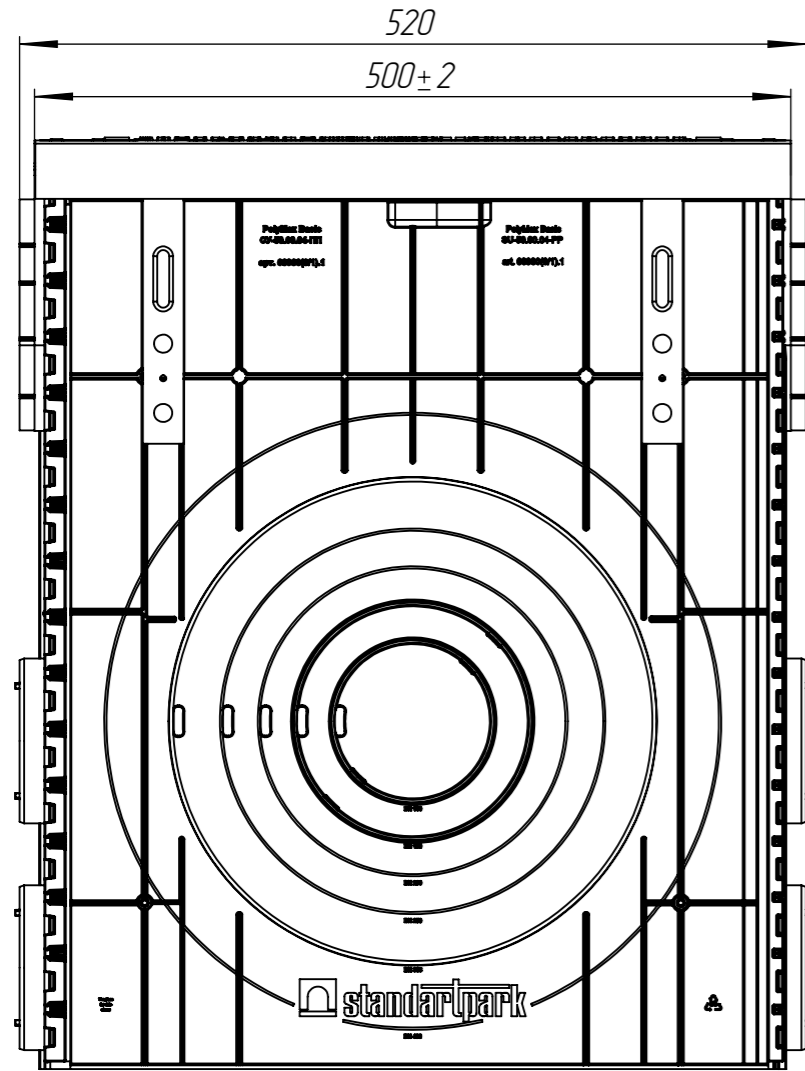

Перв. примен.

Справ. №

Подп. и дата

Изм. № дудл.

Взам.инв.

Подп. и дата

Изм. № подл.

ПУС-10.16.60-ПП-РВ-ВЧ-ЩПВ4-ЗБК

					Art. 080800734Z			
					ПУС-10.16.60-ПП-РВ-ВЧ-ЩПВ4-ЗБК			
Изм	Лист	№ документа	Подп.	Дата	Комплект PolyMax Drive на защелках	Лит.	Масса	Масштаб
Разраб.		Денисова Н.А.		27.01.21			9.29	1:5
Пров.		Белецкий С.Л.				Лист	Листов 1	
Т. контр		Белецкий С.Л.						
Н. контр		Запольская А.В.						
Утв.		Камышников О.А.						