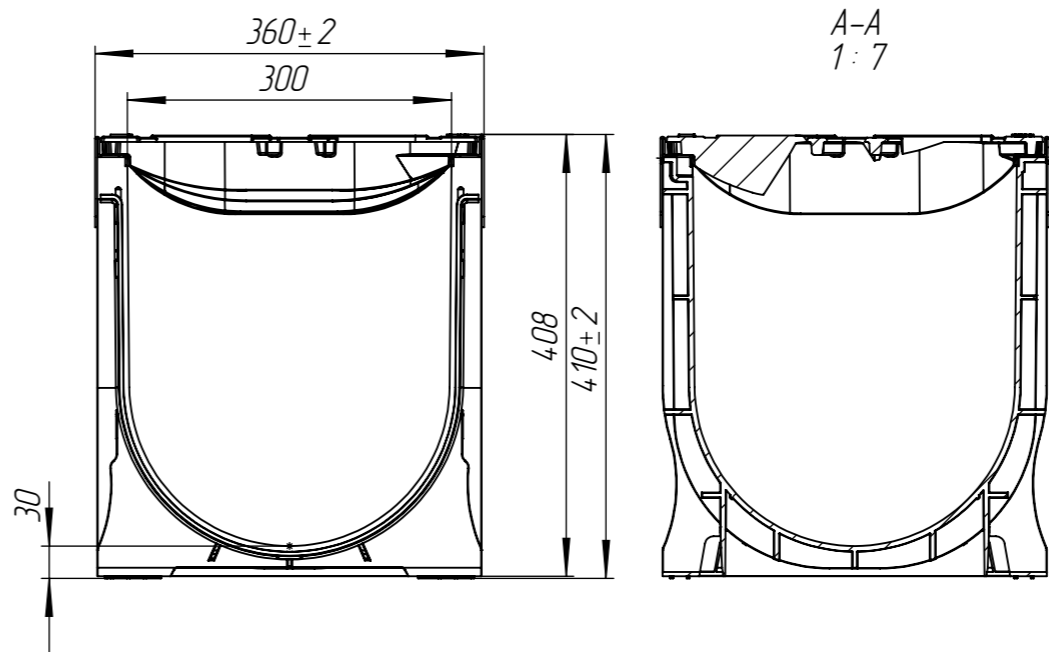

ЛВ-30.36.41-ПП-РВ-ВЧ-Ш5

Перв. примен.

Справ. №

Подп. и дата

Инд. № дудл.

Взам.инв.

Подп. и дата

Инд. № подл.

					ЛВ-30.36.41-ПП-РВ-ВЧ-Ш5			Арт. 0875055-М
Изм	Лист	И документа	Подп.	Дата	Комплект PolyMax Drive DN300 H410 E600	Лит.	Масса	Масштаб
Разраб.	Денисова Н.А.			21.10.21			47.46	1:7
Проб.	Кунцов М.							
Т. контр	Белецкий С.Л.					Лист	Листов 1	
Н. контр	Запольская А.В.							
Утв.	Камышников О.А.							