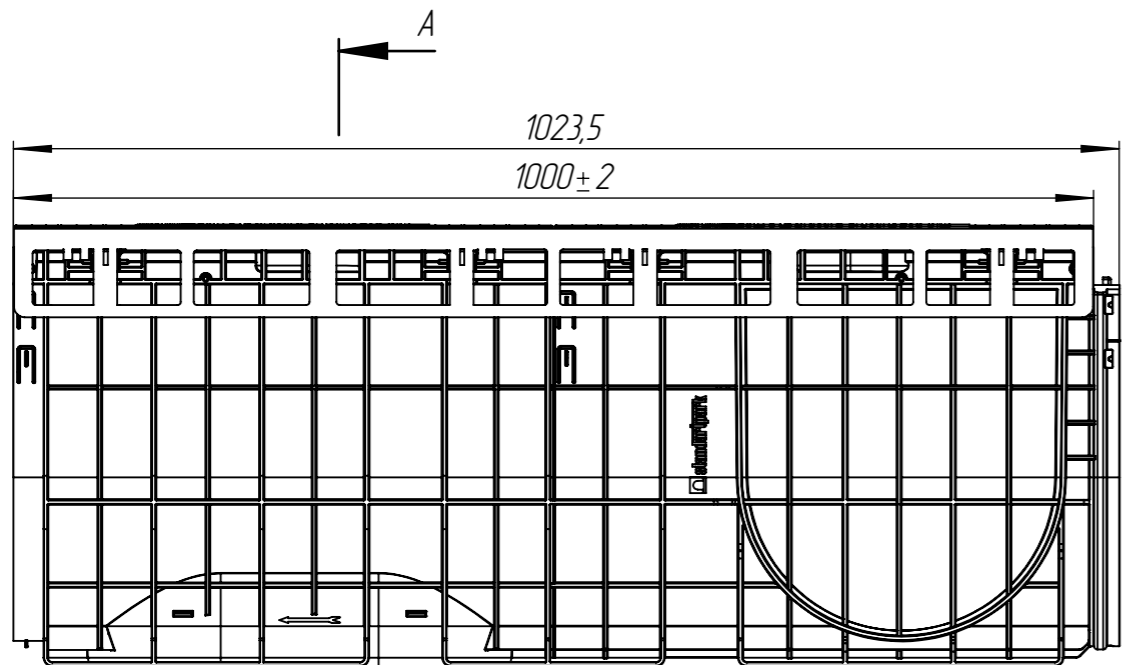

ЛВ-30.36.41-ПП-РВ-ВЧ-Ш5

Перв. примен.

Справ. №

Подп. и дата

Инд. № дудл.

Взам.инв.

Подп. и дата

Инд. № подл.

					ЛВ-30.36.41-ПП-РВ-ВЧ-Ш5			Арт. 0875055-М
Изм	Лист	И документа	Подп.	Дата	Комплект PolyMax Drive DN300 H410 E600	Лит.	Масса	Масштаб
Разраб.	Денисова Н.А.			21.10.21			47.46	1:7
Проб.	Кунцов М.							
Т. контр	Белецкий С.Л.					Лист	Листов 1	
Н. контр	Запольская А.В.							
Утв.	Камышников О.А.							