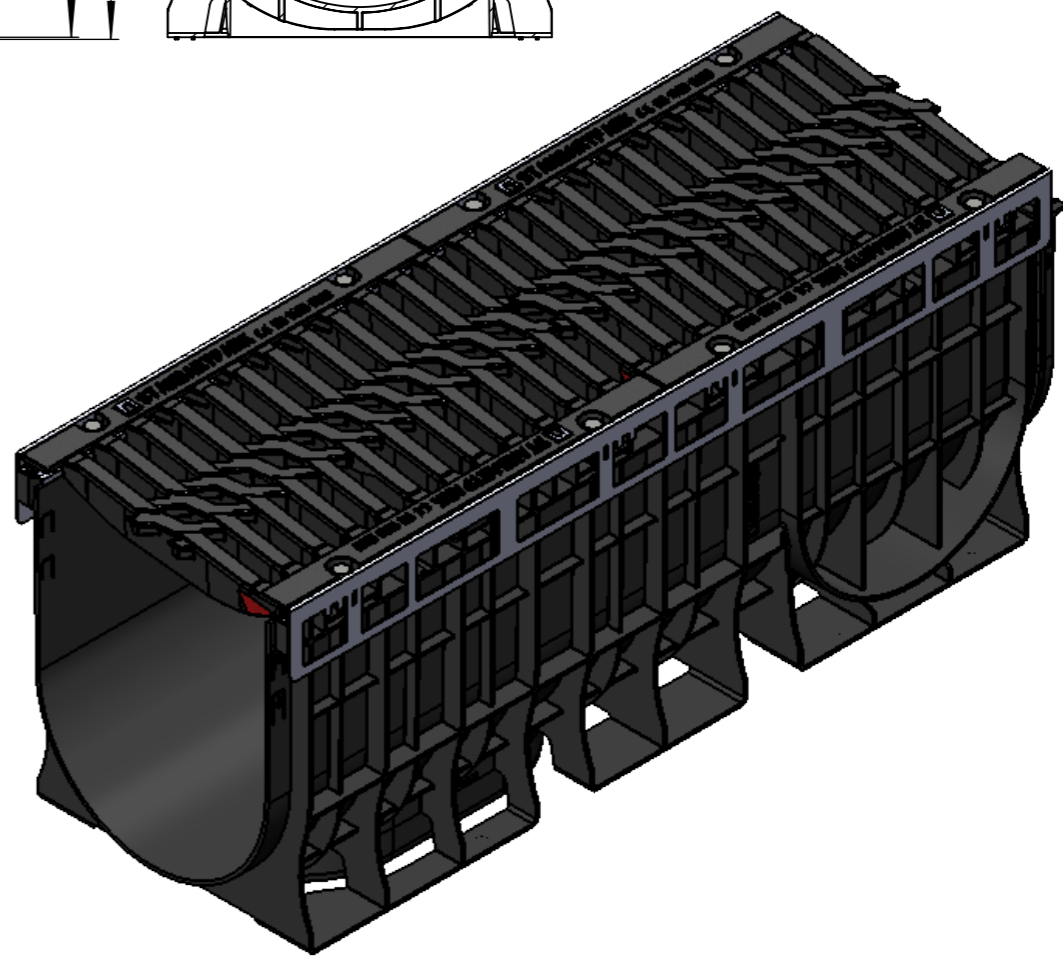

ЛВ-30.36.41-ПП-РВ-ВЧ-Ш5

Перв. примен.

Справ. №

Подп. и дата

Инд. № дудл.

Взам.инв.

Подп. и дата

Инд. № подл.

					ЛВ-30.36.41-ПП-РВ-ВЧ-Ш5			Арт. 0875055-М
Изм	Лист	И документа	Подп.	Дата	Комплект PolyMax Drive DN300 H410 E600	Лит.	Масса	Масштаб
Разраб.	Денисова Н.А.			21.10.21			47.46	1:7
Проб.	Кунцов М.							
Т. контр	Белецкий С.Л.					Лист	Листов 1	
Н. контр	Запольская А.В.							
Утв.	Камышников О.А.							