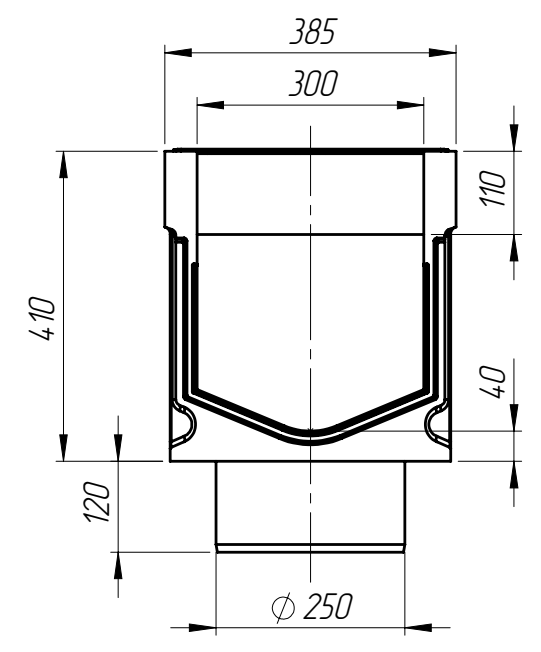

Перв. примен.  
Справ. №  
Подп. и дата  
Изм. № дудл.  
Взам инв.  
Подп. и дата  
Изм. № подл.

Допустимое отклонение фактической массы от номинальной может составлять до 8%

Артикул	Обозначение	Наименование	К-ВО
77945709	БМВ-30.39.41-Р-ПВ-5	Блок монолитный водоотводный ревизионный с вертикальным выпуском	1
273051	РВ-30.37.50-ВЧ-ЩД5-ЛВ	Решетка водоприемная	1
		Болт М12х40 ГОСТ 7805-70	4
		Гайка М12 DIN 557	4

					БМВ-30.39.41-Р-ПВ-ВЧЩД5		
					Лит.	Масса	Масштаб
Изм	Лист	№ документа	Подп.	Дата		116.64	1:10
Разраб.		Бехтер В.		17.05.2022			
Пров.		Сметанин А.					
Т. контр							
Н. контр							
Утв.		Седова Е.					
					Лист 1	Листов 1	