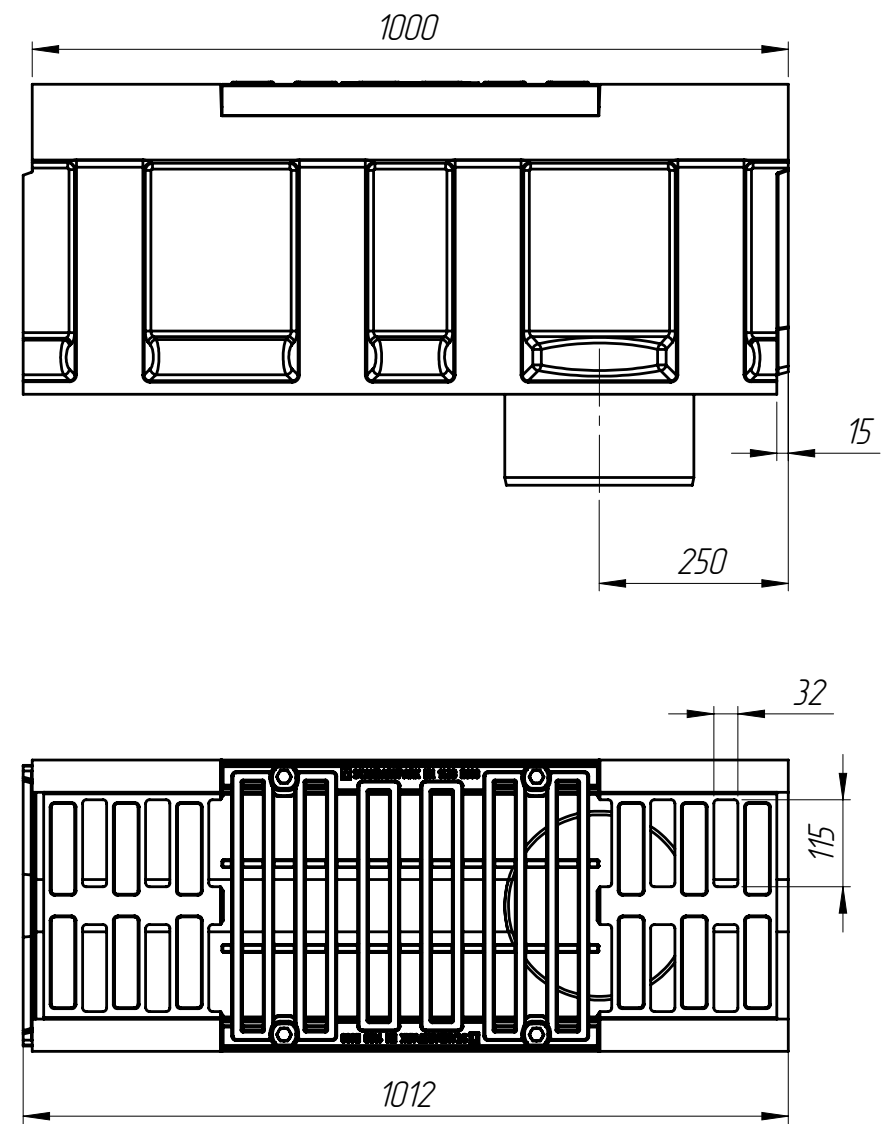

Перв. примен.  
Справ. №  
Подп. и дата  
Изм. № дудл.  
Взам инв.  
Подп. и дата  
Изм. № подл.

Допустимое отклонение фактической массы от номинальной может составлять до 8%

Артикул	Обозначение	Наименование	К-ВО
77945709	БМВ-30.39.41-Р-ПВ-5	Блок монолитный водоотводный ревизионный с вертикальным выпуском	1
273051	РВ-30.37.50-ВЧ-ЩД5-ЛВ	Решетка водоприемная	1
		Болт М12х40 ГОСТ 7805-70	4
		Гайка М12 DIN 557	4

					БМВ-30.39.41-Р-ПВ-ВЧЩД5		
					Лит.	Масса	Масштаб
Изм	Лист	№ документа	Подп.	Дата		116.64	1:10
Разраб.		Бехтер В.		17.05.2022			
Пров.		Сметанин А.					
Т. контр							
Н. контр							
Утв.		Седова Е.					
					Лист 1	Листов 1	