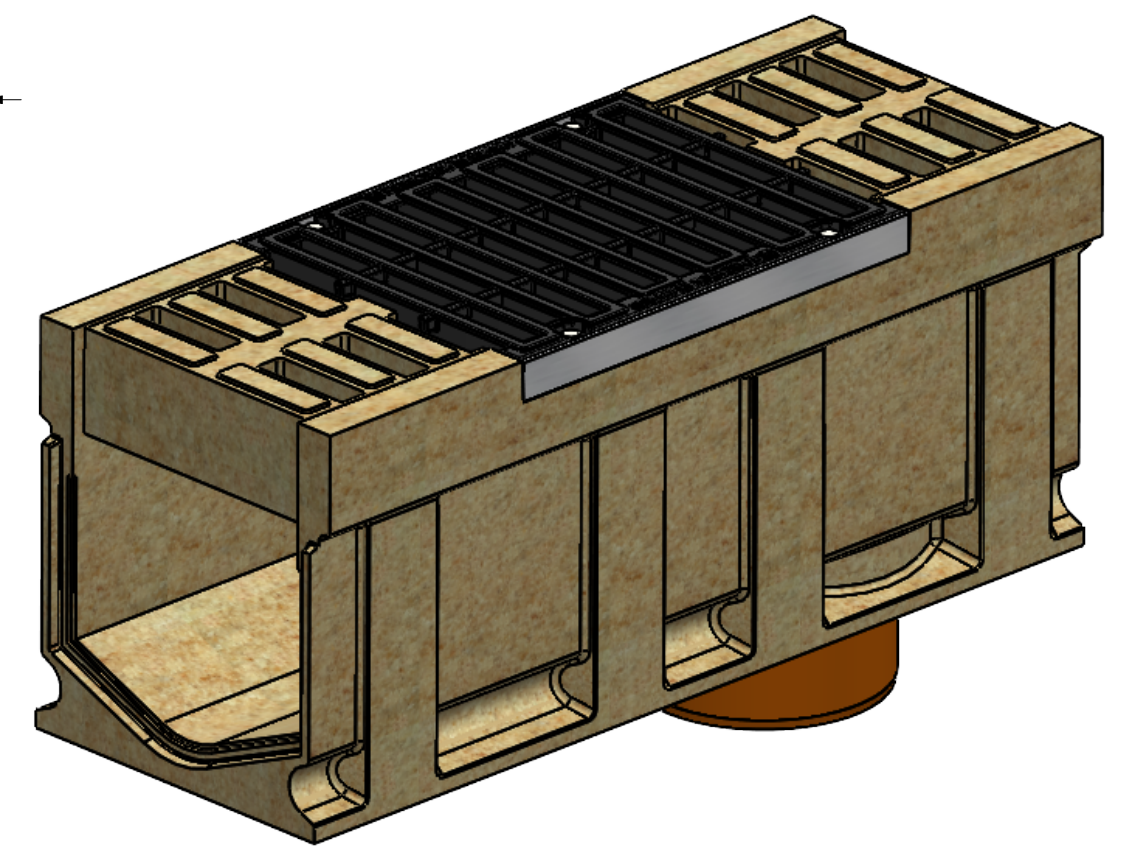

Перв. примен.  
Справ. №  
Подп. и дата  
Изм. № дудл.  
Взам инв.  
Подп. и дата  
Изм. № подл.

Допустимое отклонение фактической массы от номинальной может составлять до 8%

Артикул	Обозначение	Наименование	К-ВО
77945709	БМВ-30.39.41-Р-ПВ-5	Блок монолитный водоотводный ревизионный с вертикальным выпуском	1
273051	РВ-30.37.50-ВЧ-ЩД5-ЛВ	Решетка водоприемная	1
		Болт М12х40 ГОСТ 7805-70	4
		Гайка М12 DIN 557	4

					БМВ-30.39.41-Р-ПВ-ВЧЩД5		
					Лит.	Масса	Масштаб
Изм	Лист	№ документа	Подп.	Дата		116.64	1:10
Разраб.		Бехтер В.		17.05.2022			
Пров.		Сметанин А.					
Т. контр							
Н. контр							
Утв.		Седова Е.					
					Лист 1	Листов 1	