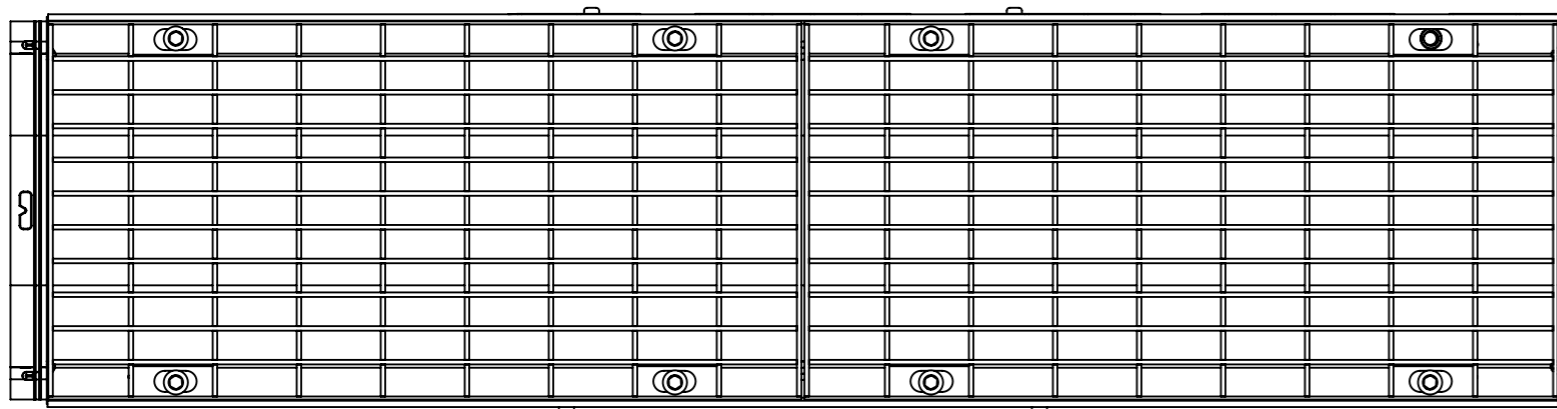

ЛВ-20.26.20-ПП-РВ-ОС-Я1

Перв. примен.

Справ. №

Подп. и дата

Изм. № дудл.

Взаминв.

Подп. и дата

Изм. № подл.

					ЛВ-20.26.20-ПП-РВ-ОС-Я1			Арт. 08540110-М	
Изм	Лист	№ документа	Подп.	Дата	Комплект PolyMax Drive	Лит.	Масса	Масштаб	
Разраб.		Денисова Н.А.		12.07.23			11.35	1:5	
Пров.		Белецкий С.Л.							
Т. контр		Белецкий С.Л.				Лист	Листов 1		
Н. контр		Запольская А.В.							
Утв.		Камышников О.А.							