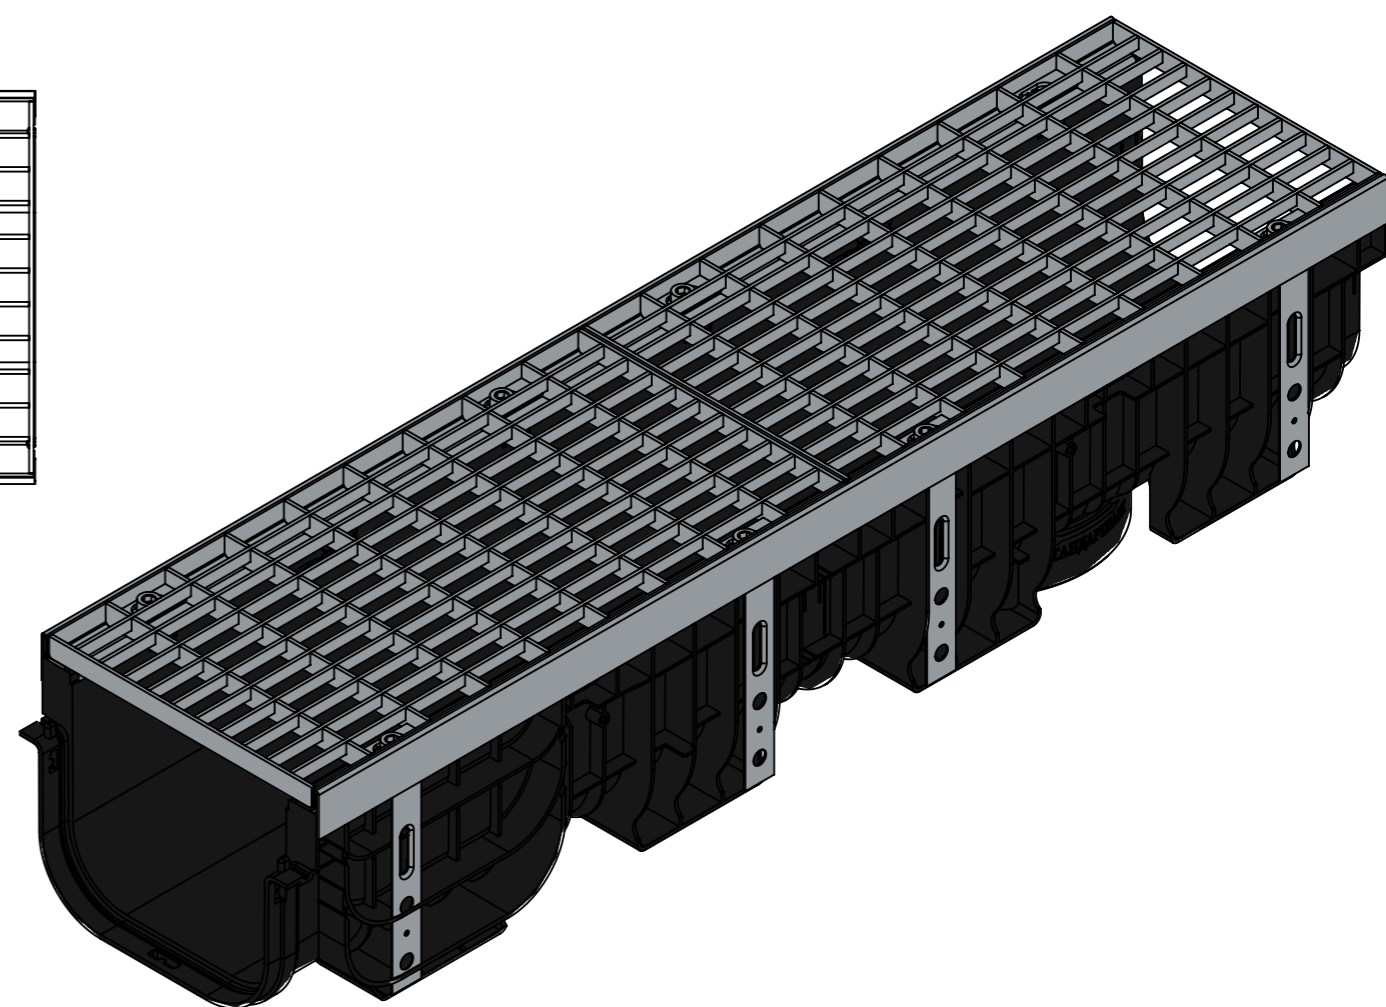

ЛВ-20.26.20-ПП-РВ-ОС-Я1

Перв. примен.

Справ. №

Подп. и дата

Изм. № дудл.

Взаминв.

Подп. и дата

Изм. № подл.

					ЛВ-20.26.20-ПП-РВ-ОС-Я1			Арт. 08540110-М	
Изм	Лист	№ документа	Подп.	Дата	Комплект PolyMax Drive	Лит.	Масса	Масштаб	
Разраб.		Денисова Н.А.		12.07.23			11.35	1:5	
Пров.		Белецкий С.Л.							
Т. контр		Белецкий С.Л.				Лист	Листов 1		
Н. контр		Запольская А.В.							
Утв.		Камышников О.А.							