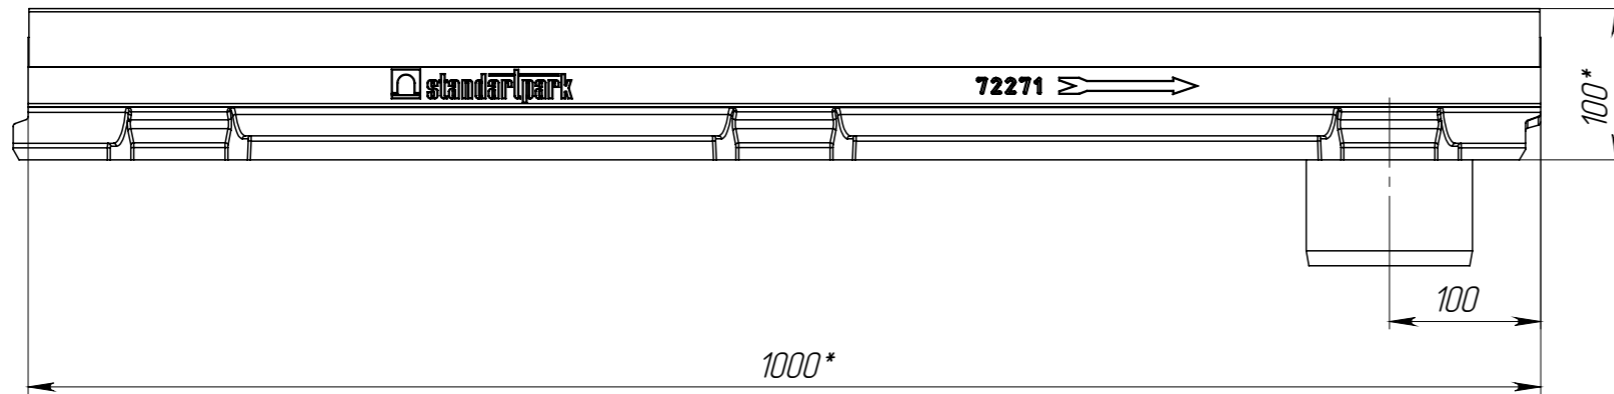

ЛВ-15.21.10-ЛВ

1. \* - Размеры для справок

					ЛВ-15.21.10-ЛВ			Арт. 7227109
Изм.	Лист	№ документа	Подп.	Дата	Лоток водоотводной с вертикальным водоотводом	Лит.	Масса	Масштаб
Разраб.	Козак М.			29.05.2014			15.45	1:5
Пров.	Харамбура О.					Лист 1	Листов 1	
Т. контр								
Н. контр								
Утв.								