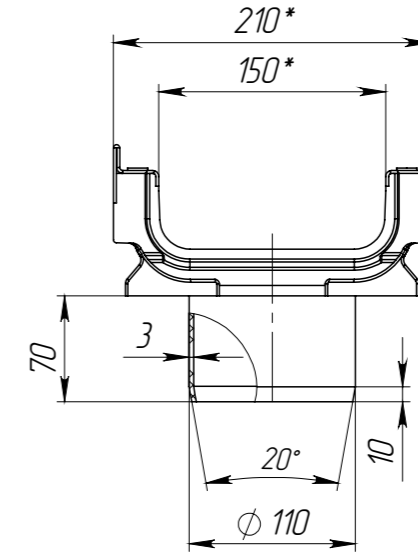

ЛВ-15.21.10-ЛВ

1. \* - Размеры для справок

					ЛВ-15.21.10-ЛВ			Арт. 7227109
Изм.	Лист	№ документа	Подп.	Дата	Лоток водоотводной с вертикальным водоотводом	Лит.	Масса	Масштаб
Разраб.	Козак М.			29.05.2014			15.45	1:5
Пров.	Харамбура О.					Лист 1	Листов 1	
Т. контр								
Н. контр								
Утв.								