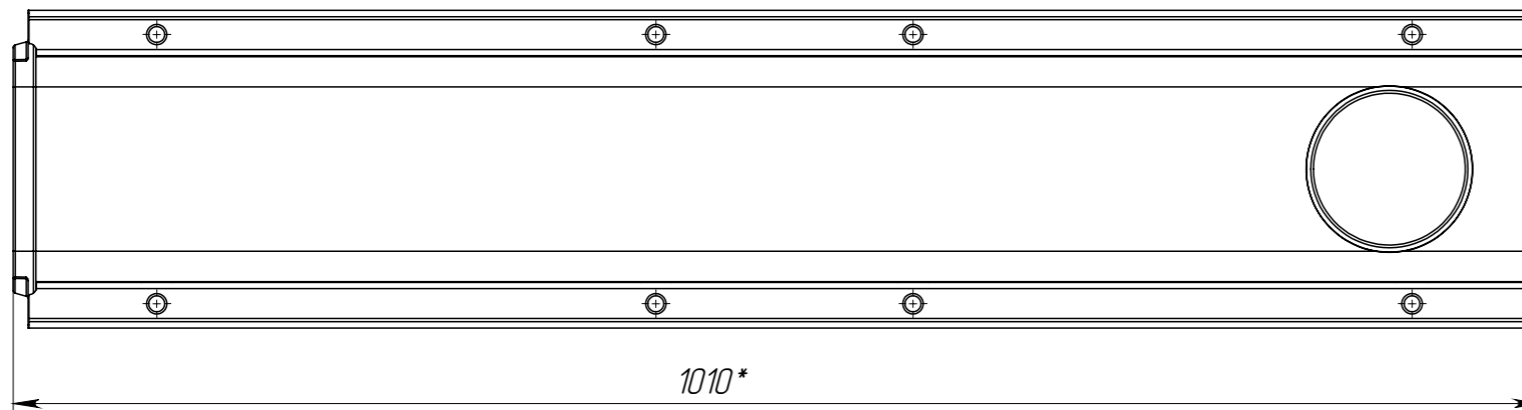

ЛВ-15.21.10-ЛВ

1. \* - Размеры для справок

					ЛВ-15.21.10-ЛВ			Арт. 7227109
Изм.	Лист	№ документа	Подп.	Дата	Лоток водоотводной с вертикальным водоотводом	Лит.	Масса	Масштаб
Разраб.	Козак М.			29.05.2014			15.45	1:5
Пров.	Харамбура О.					Лист 1	Листов 1	
Т. контр								
Н. контр								
Утв.								