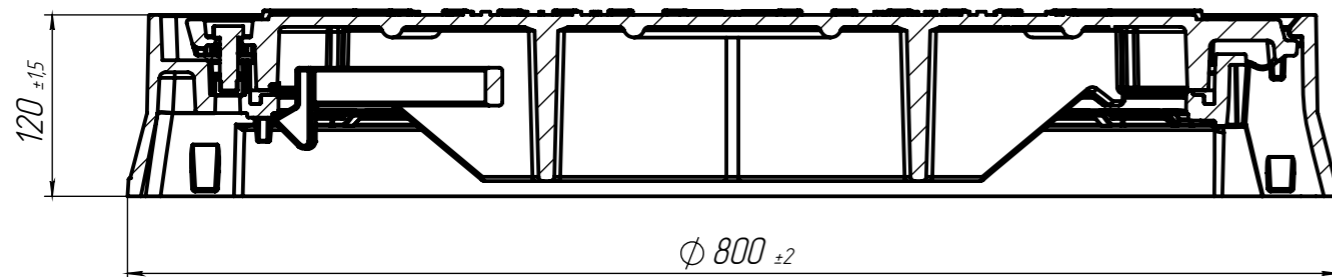

A-A
1:5

$\phi 0$

1. Согласно ГОСТ 26645-85 для отливки от 10 до 40 кг 9 класса точности отклонение от массы может составлять до 8%

					Арт. 32258/12-65M			
					Л-60.80.12-В4-Ф6.000			
Изм.	Лист	№ документа	Подп.	Дата	Люк тип Е600 В4-50	Лит.	Масса	Масштаб
Разраб.		Дыка	<i>Дыка</i>	27.04.2020			75.37	1:10
Проб.		Полунин				Лист 1	Листов 1	
Т. контр		Цюрак						
Н. контр		Толстых						
Утв.		Камышиников						