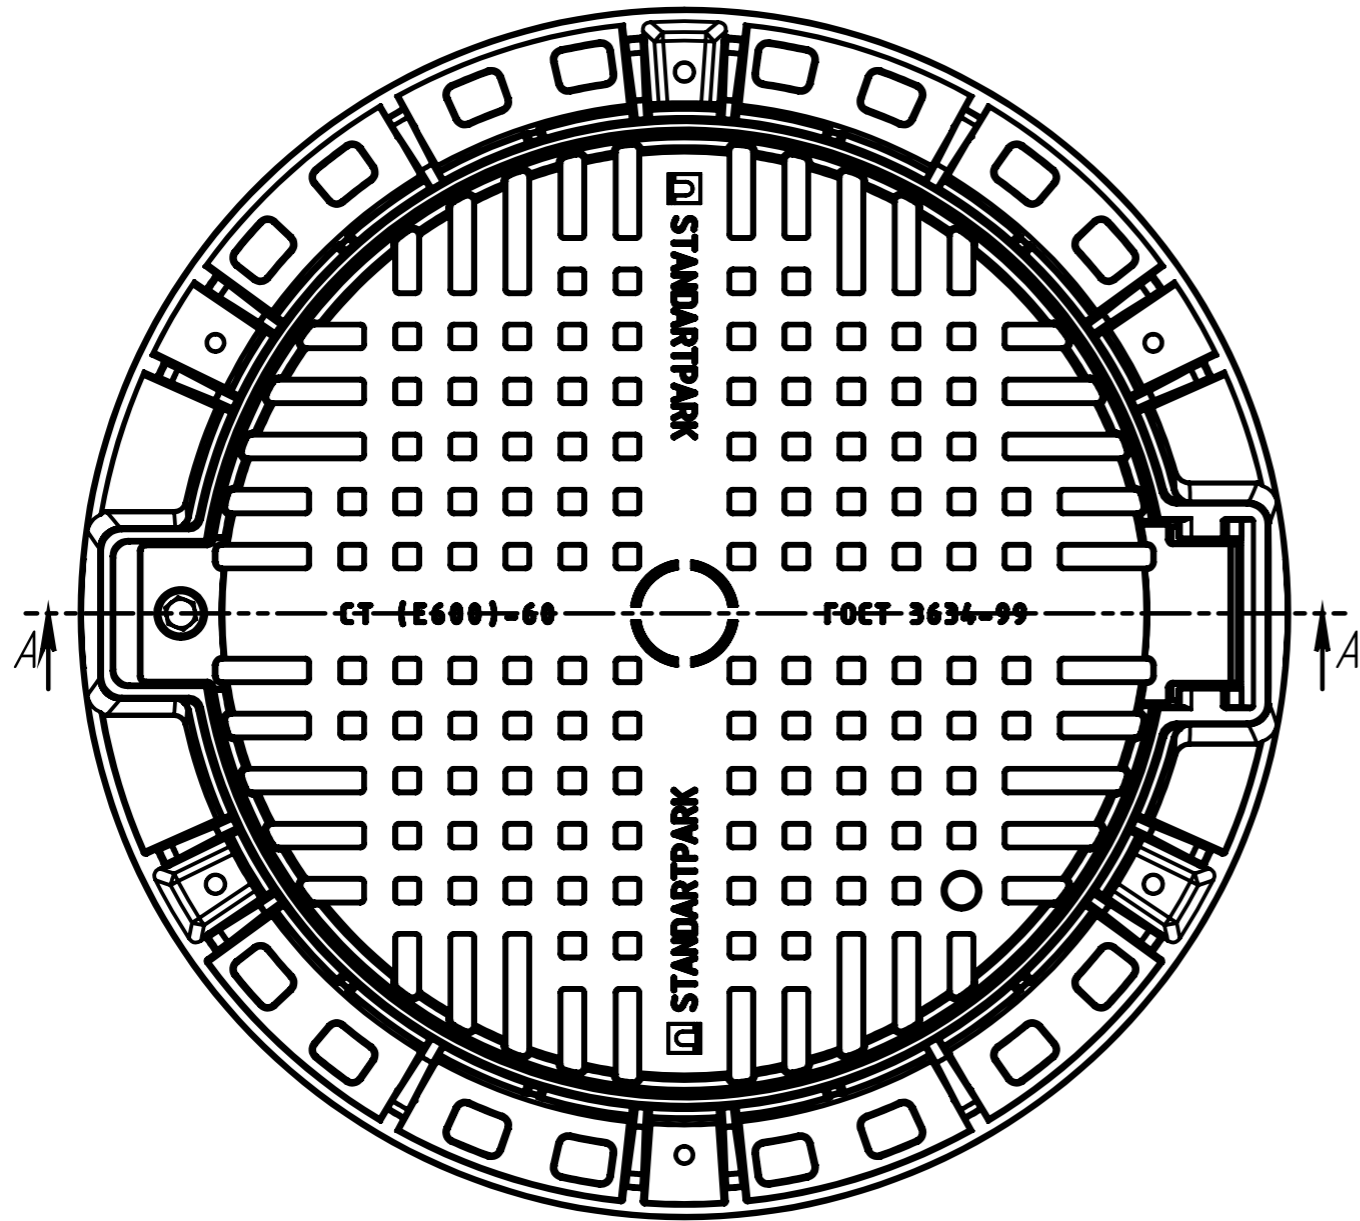

Л-60.80.12-В4-Ф6.000

Перв. примен.

Справ. №

Подп. и дата

Инв. № дудл.

Взаминв.

Подп. и дата

Инв. № подл.

A-A
1:5

$\phi 0$

1. Согласно ГОСТ 26645-85 для отливки от 10 до 40 кг 9 класса точности отклонение от массы может составлять до 8%

					Арт. 32258/12-65M			
					Л-60.80.12-В4-Ф6.000			
Изм.	Лист	№ документа	Подп.	Дата	Люк тип Е600 В4-50	Лит.	Масса	Масштаб
Разраб.		Дыка	<i>Дыка</i>	27.04.2020			75.37	1:10
Проб.		Полунин				Лист 1	Листов 1	
Т. контр		Цюрак						
Н. контр		Толстых						
Утв.		Камышиников						