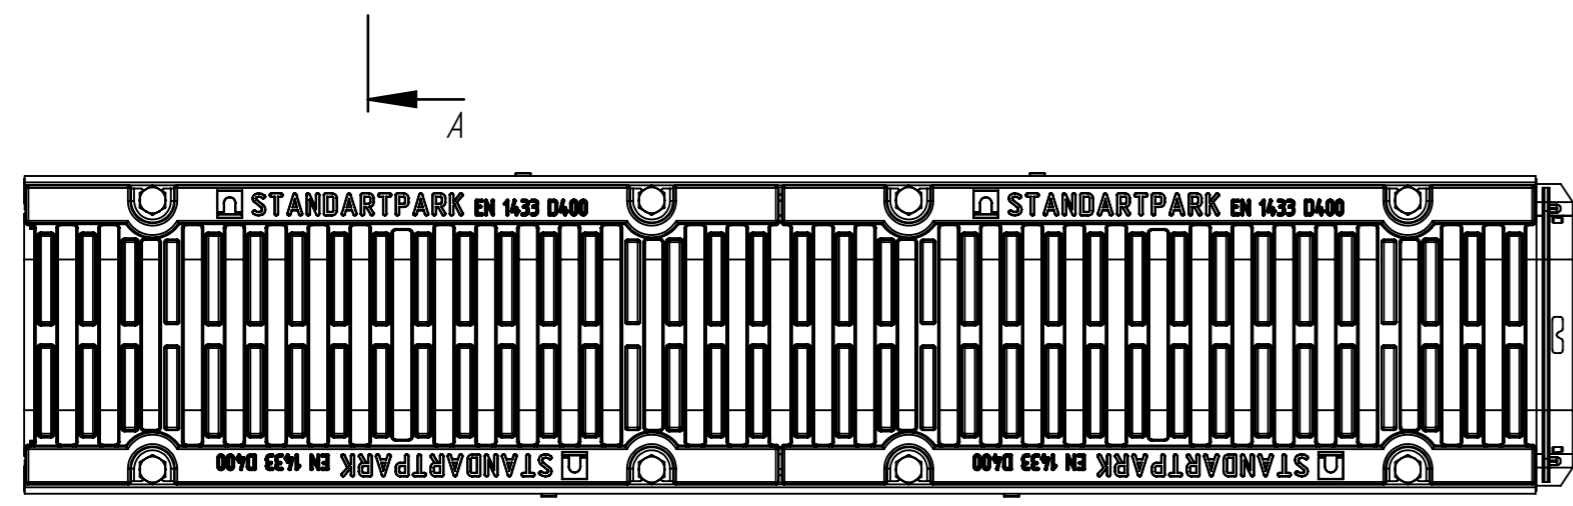

ЛВ-15.21.08-ПП-РВ-ВЧ-Щпв4

Перв. примен.

Справ. №

Подп. и дата

Инд. № дудл.

Взаминв.

Подп. и дата

Инд. № подл.

					ЛВ-15.21.08-ПП-РВ-ВЧ-Щпв4			Арт. 08210343-М
Изм	Лист	И документа	Подп.	Дата	Комплект PolyMax Drive DN150 H96 D400	Лит.	Масса	Масштаб
Разраб.	Денисова Н.А.			21.02.22			16.72	1:5
Пров.	Кунцьо М.							
Т. контр	Белецкий С.Л.					Лист	Листов 1	
Н. контр	Запольская А.В.							
Утв.	Камышников О.А.							