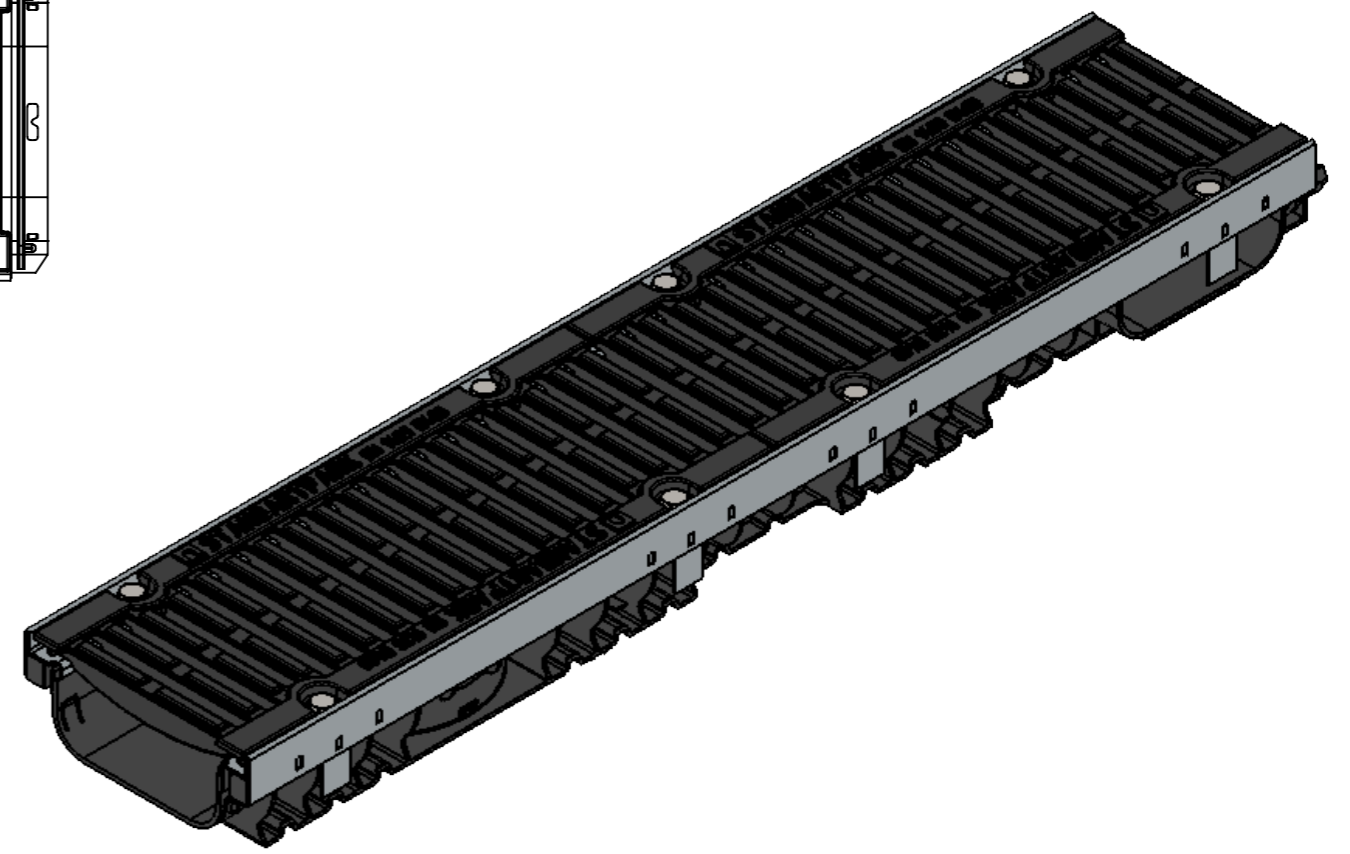

ЛВ-15.21.08-ПП-РВ-ВЧ-Щпв4

Перв. примен.

Справ. №

Подп. и дата

Инд. № дудл.

Взаминв.

Подп. и дата

Инд. № подл.

					ЛВ-15.21.08-ПП-РВ-ВЧ-Щпв4			Арт. 08210343-М
Изм	Лист	И документа	Подп.	Дата	Комплект PolyMax Drive DN150 H96 D400	Лит.	Масса	Масштаб
Разраб.	Денисова Н.А.			21.02.22			16.72	1:5
Пров.	Кунцьо М.							
Т. контр	Белецкий С.Л.					Лист	Листов 1	
Н. контр	Запольская А.В.							
Утв.	Камышников О.А.							