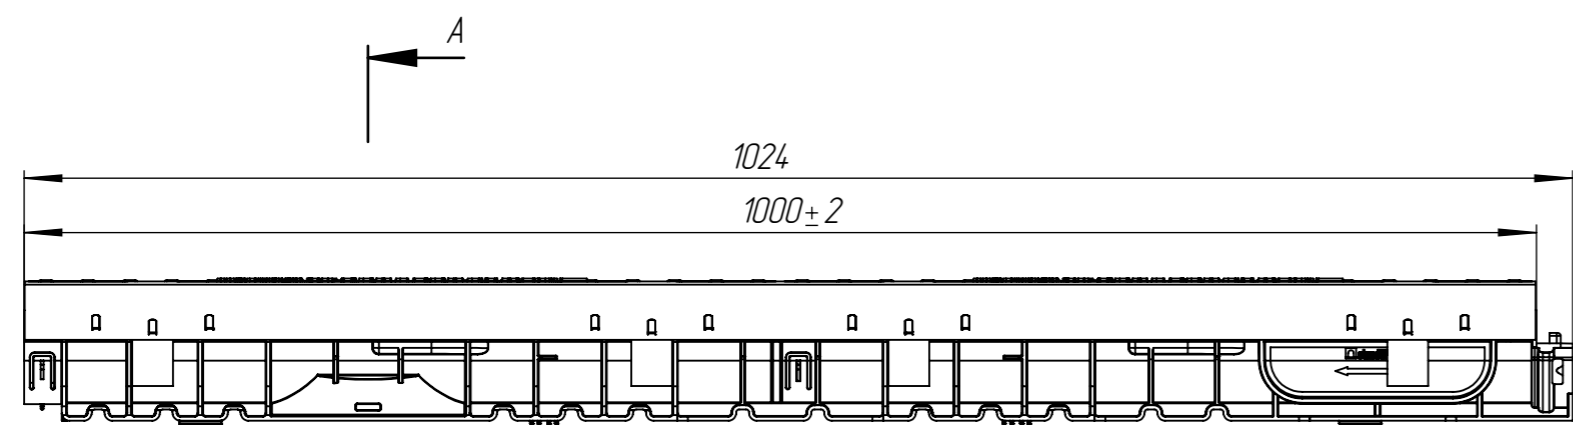

ЛВ-15.21.08-ПП-РВ-ВЧ-Щпв4

Перв. примен.

Справ. №

Подп. и дата

Инд. № дудл.

Взаминв.

Подп. и дата

Инд. № подл.

					ЛВ-15.21.08-ПП-РВ-ВЧ-Щпв4			Арт. 08210343-М
Изм	Лист	И документа	Подп.	Дата	Комплект PolyMax Drive DN150 H96 D400	Лит.	Масса	Масштаб
Разраб.	Денисова Н.А.			21.02.22			16.72	1:5
Пров.	Кунцьо М.							
Т. контр	Белецкий С.Л.					Лист	Листов 1	
Н. контр	Запольская А.В.							
Утв.	Камышников О.А.							