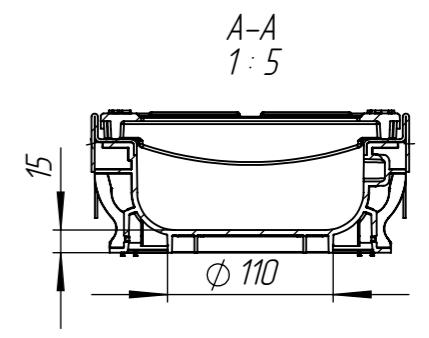

					ЛВ-15.21.08-ПП-РВ-ВЧ-Щпв4			Арт. 08210343-М
Изм	Лист	И документа	Подп.	Дата	Комплект PolyMax Drive DN150 H96 D400	Лит.	Масса	Масштаб
Разраб.	Денисова Н.А.			21.02.22			16.72	1:5
Пров.	Кунцьо М.							
Т. контр	Белецкий С.Л.					Лист	Листов 1	
Н. контр	Запольская А.В.							
Утв.	Камышников О.А.							