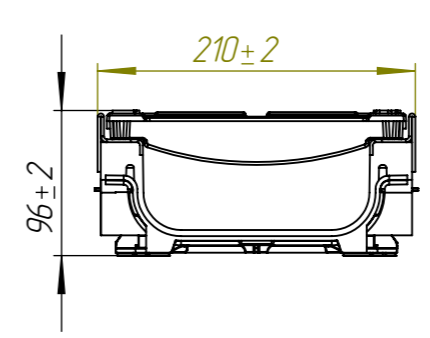

					ЛВ-15.21.08-ПП-РВ-ВЧ-Щпв4			Арт. 08210343-М
Изм	Лист	И документа	Подп.	Дата	Комплект PolyMax Drive DN150 H96 D400	Лит.	Масса	Масштаб
Разраб.	Денисова Н.А.			21.02.22			16.72	1:5
Пров.	Кунцьо М.							
Т. контр	Белецкий С.Л.					Лист	Листов 1	
Н. контр	Запольская А.В.							
Утв.	Камышников О.А.							