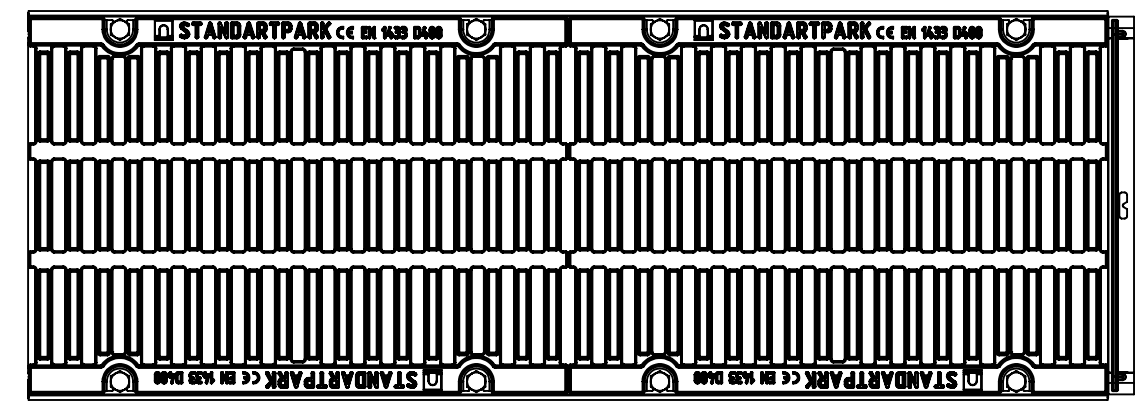

Перв. примен.
Справ. №
Подп. и дата
Инв. № дудл.
Взам. инв.
Подп. и дата
Инв. № подл.

ЛВ-30.36.36-ПП-РВ-Щ4

					ЛВ-30.36.36-ПП-РВ-Щ4			Арт. 0874034-М
Изм	Лист	И документа	Подп.	Дата	Комплект PolyMax Drive DN300 H360 D400	Лит.	Масса	Масштаб
Разраб.	Денисова Н.А.			21.10.21			44.70	1:7
Проб.	Кунцов М.							
Т. контр	Белецкий С.А.					Лист	Листов 1	
Н. контр	Запольская А.В.							
Утв.	Камышиков О.А.							