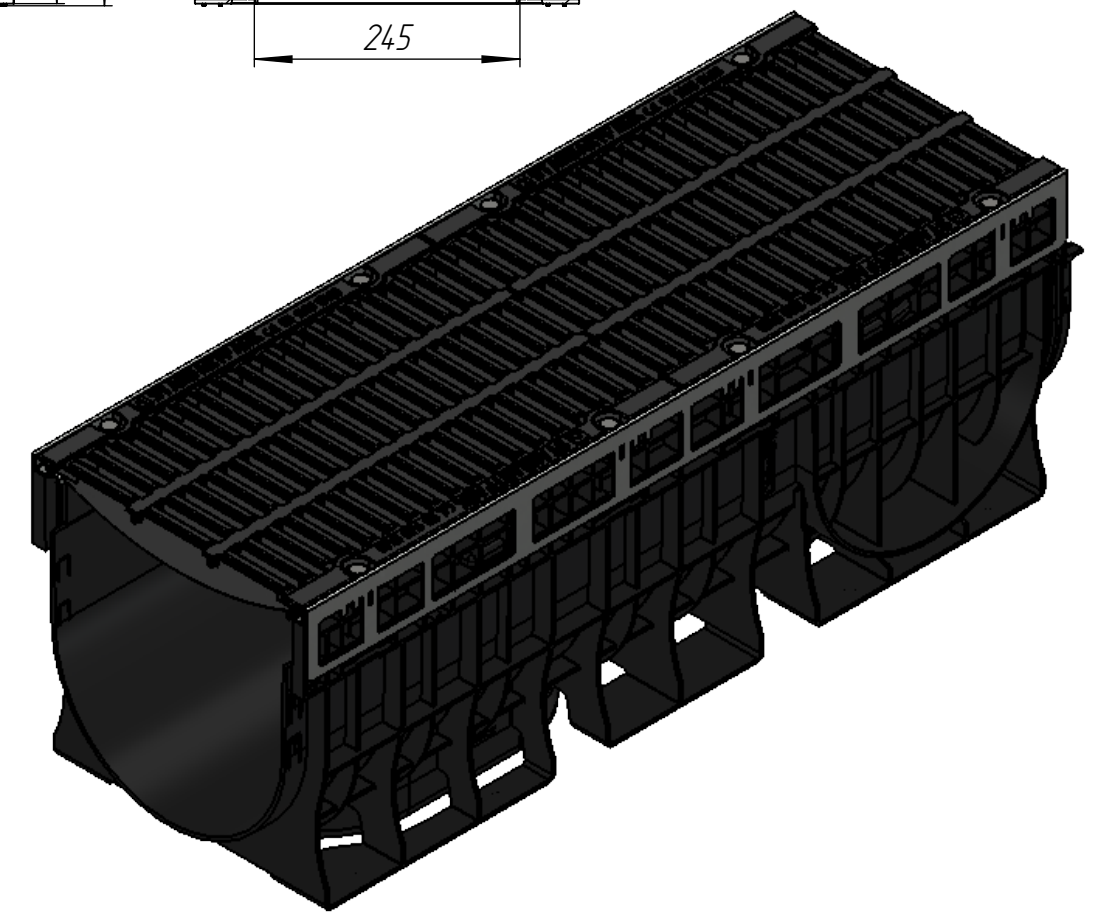

Перв. примен.
Справ. №
Подп. и дата
Инв. № дудл.
Взам. инв.
Подп. и дата
Инв. № подл.

ЛВ-30.36.36-ПП-РВ-Щ4

					ЛВ-30.36.36-ПП-РВ-Щ4			Арт. 0874034-М
Изм	Лист	И документа	Подп.	Дата	Комплект PolyMax Drive DN300 H360 D400	Лит.	Масса	Масштаб
Разраб.	Денисова Н.А.			21.10.21			44.70	1:7
Проб.	Кунцов М.							
Т. контр	Белецкий С.А.					Лист	Листов 1	
Н. контр	Запольская А.В.							
Утв.	Камышиков О.А.							