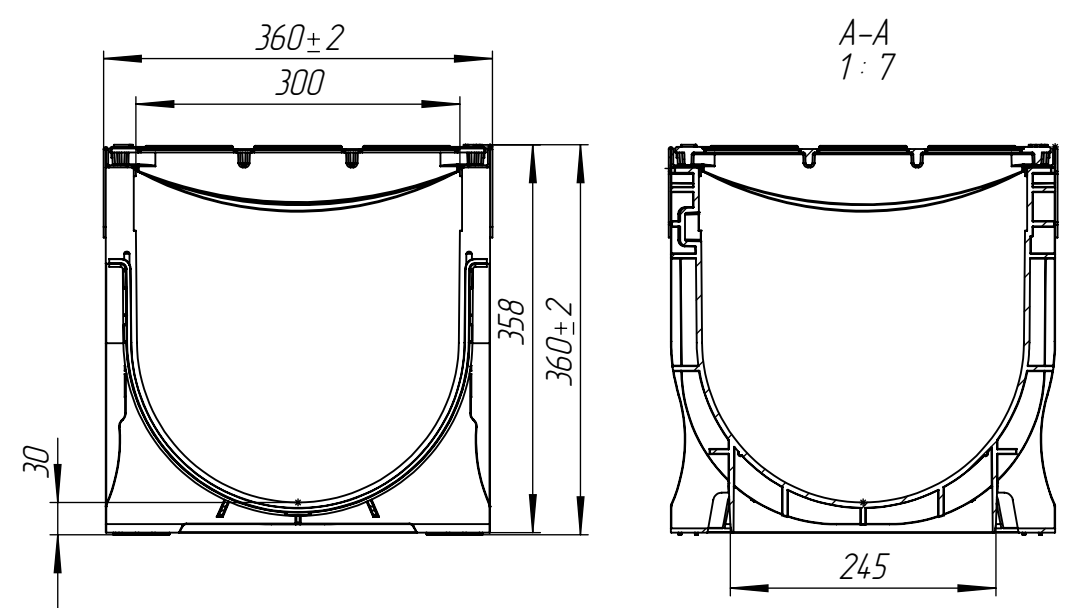

Перв. примен.
Справ. №
Подп. и дата
Инв. № дудл.
Взам. инв.
Подп. и дата
Инв. № подл.

ЛВ-30.36.36-ПП-РВ-Щ4

					ЛВ-30.36.36-ПП-РВ-Щ4			Арт. 0874034-М
Изм	Лист	И документа	Подп.	Дата	Комплект PolyMax Drive DN300 H360 D400	Лит.	Масса	Масштаб
Разраб.	Денисова Н.А.			21.10.21			44.70	1:7
Проб.	Кунцов М.							
Т. контр	Белецкий С.А.					Лист	Листов 1	
Н. контр	Запольская А.В.							
Утв.	Камышиков О.А.							