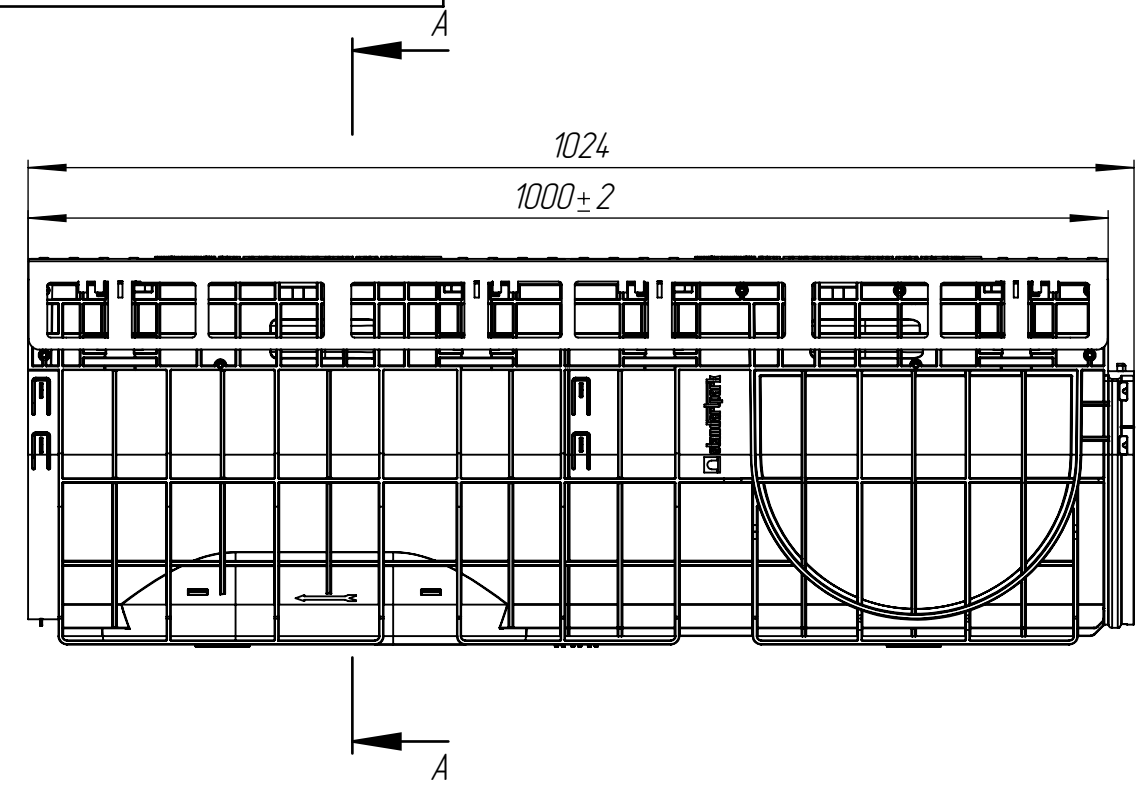

Перв. примен.
Справ. №
Подп. и дата
Инв. № дудл.
Взам. инв.
Подп. и дата
Инв. № подл.

ЛВ-30.36.36-ПП-РВ-Щ4

					ЛВ-30.36.36-ПП-РВ-Щ4			Арт. 0874034-М
Изм	Лист	И документа	Подп.	Дата	Комплект PolyMax Drive DN300 H360 D400	Лит.	Масса	Масштаб
Разраб.	Денисова Н.А.			21.10.21			44.70	1:7
Проб.	Кунцов М.							
Т. контр	Белецкий С.А.					Лист	Листов 1	
Н. контр	Запольская А.В.							
Утв.	Камышиков О.А.							