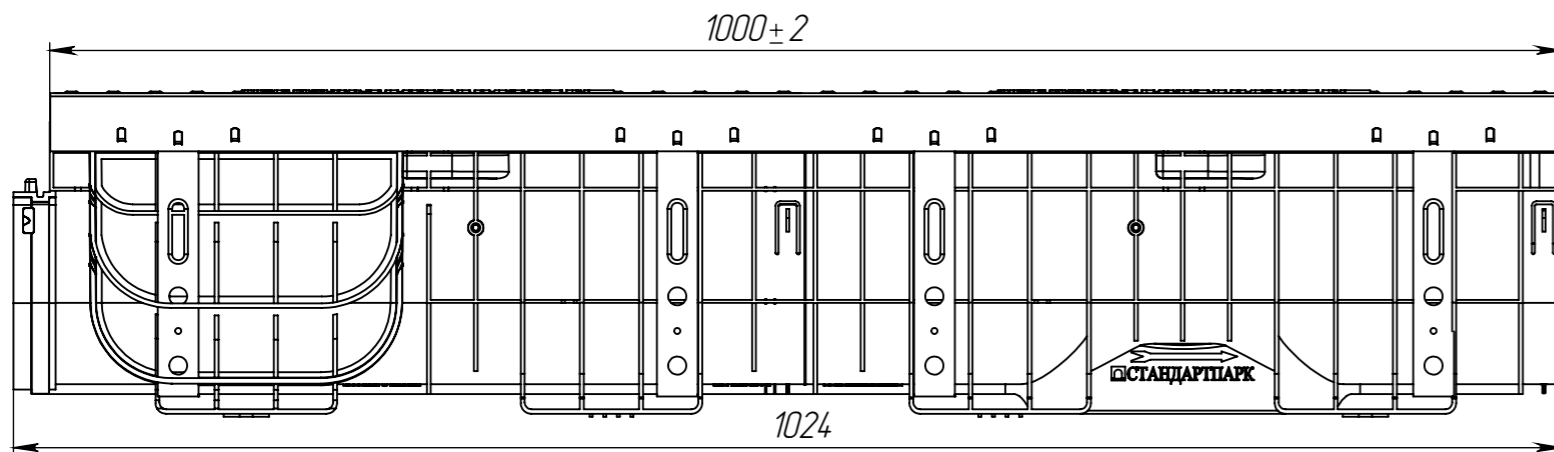

ЛВ-20.26.20-ПП-ВЧ-ЩПа4

Перв. примен.

Справ. №

Подп. и дата

Изм. № дудл.

Взаминв.

Подп. и дата

Изм. № подл.

					ЛВ-20.26.20-ПП-ВЧ-ЩПа4			Арт. 0854034-М
Изм	Лист	И документа	Подп.	Дата	Комплект лотка водоотводного с решеткой	Лит.	Масса	Масштаб
Разраб.		Денисова Н.А.		08.02.16			22.91	1:5
Пров.		Белецкий С.Л.						
Т. контр		Белецкий С.Л.				Лист	Листов 1	
Н. контр		Запольская А.В.						
Утв.		Камышников О.А.						