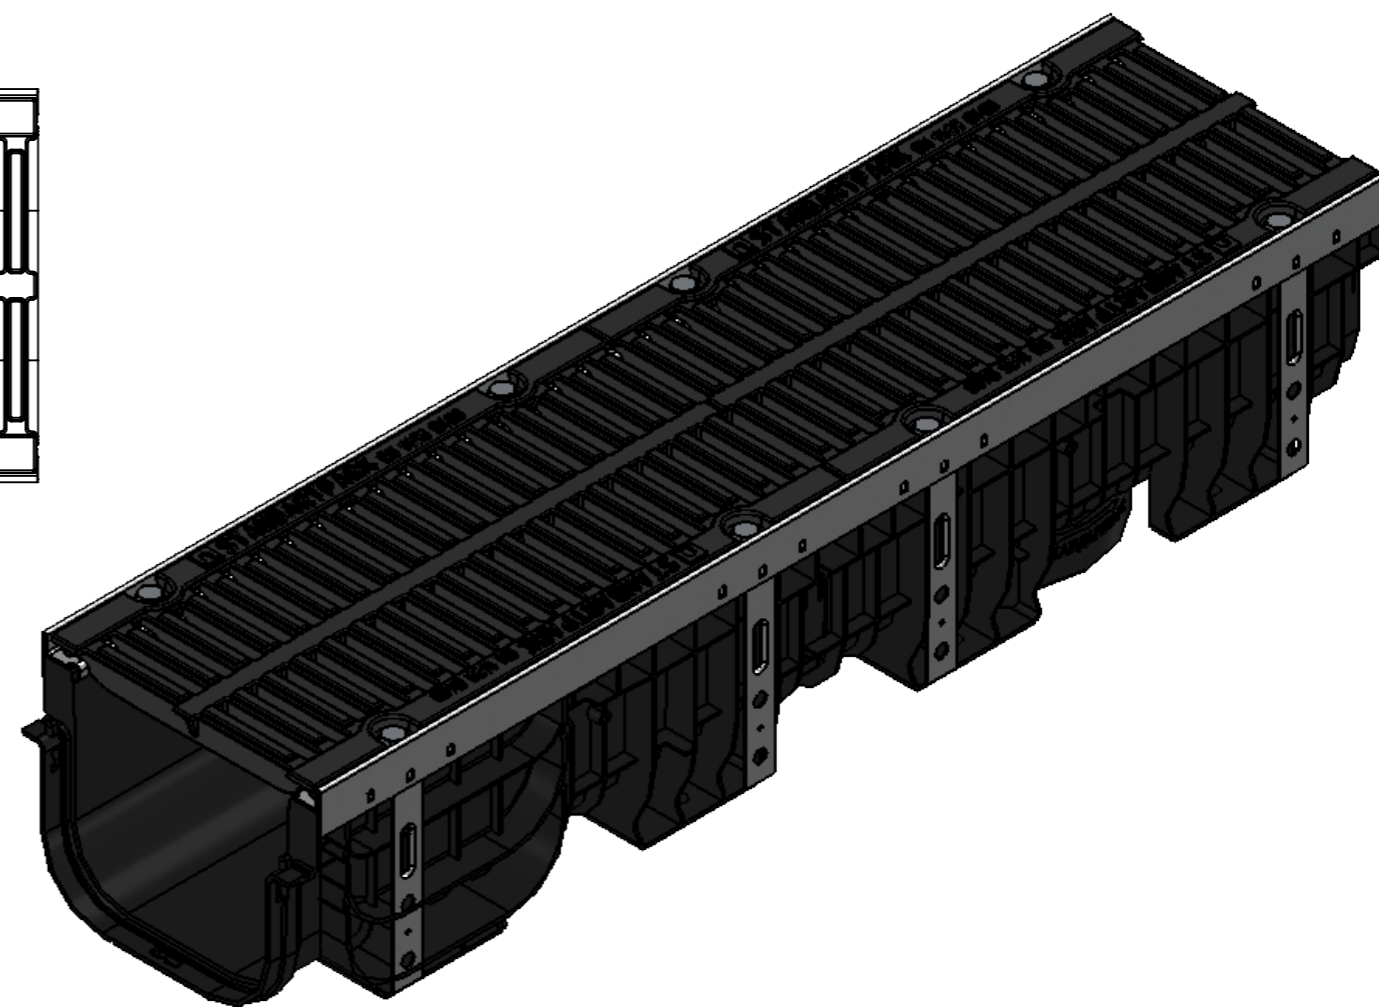

ЛВ-20.26.20-ПП-ВЧ-ЩПа4

Перв. примен.

Справ. №

Подп. и дата

Изм. № дудл.

Взаминв.

Подп. и дата

Изм. № подл.

					ЛВ-20.26.20-ПП-ВЧ-ЩПа4			Арт. 0854034-М
Изм	Лист	И документа	Подп.	Дата	Комплект лотка водоотводного с решеткой	Лит.	Масса	Масштаб
Разраб.		Денисова Н.А.		08.02.16			22.91	1:5
Пров.		Белецкий С.Л.						
Т. контр		Белецкий С.Л.				Лист	Листов 1	
Н. контр		Запольская А.В.						
Утв.		Камышников О.А.						