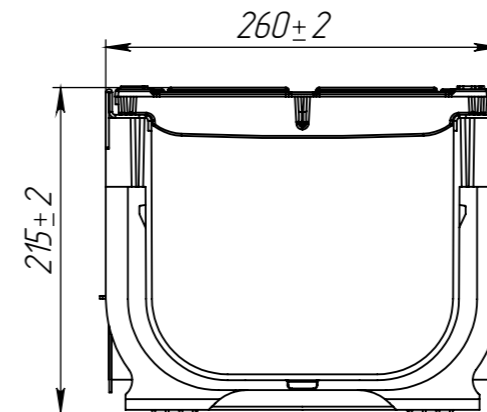

					ЛВ-20.26.20-ПП-ВЧ-ЩПа4			Арт. 0854034-М
Изм	Лист	И документа	Подп.	Дата	Комплект лотка водоотводного с решеткой	Лит.	Масса	Масштаб
Разраб.		Денисова Н.А.		08.02.16			22.91	1:5
Пров.		Белецкий С.Л.						
Т. контр		Белецкий С.Л.				Лист	Листов 1	
Н. контр		Запольская А.В.						
Утв.		Камышников О.А.						