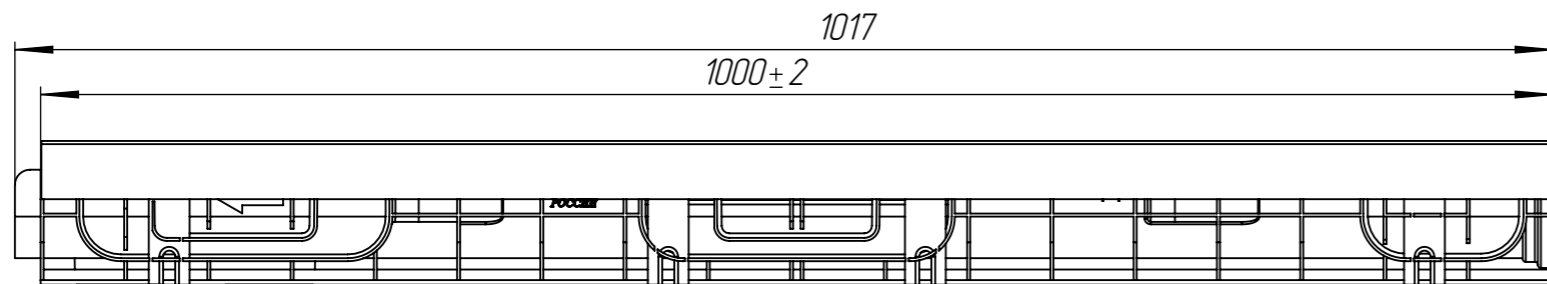

ЛВ-20.26.08-ПП-РВ-ОС-Я1

Перв. примен.

Справ. №

Подп. и дата

Изм. № дудл.

Взаминв.

Подп. и дата

Изм. № подл.

					ЛВ-20.26.08-ПП-РВ-ОС-Я1			Арт. 08510110	
Изм	Лист	№ документа	Подп.	Дата	Комплект PolyMax Drive	Лит.	Масса	Масштаб	
Разраб.		Денисова Н.А.		12.07.23			9.66	1:1	
Проб.		Белецкий С.Л.							
Т. контр		Белецкий С.Л.				Лист	Листов 1		
Н. контр		Запольская А.В.							
Утв.		Камышников О.А.							