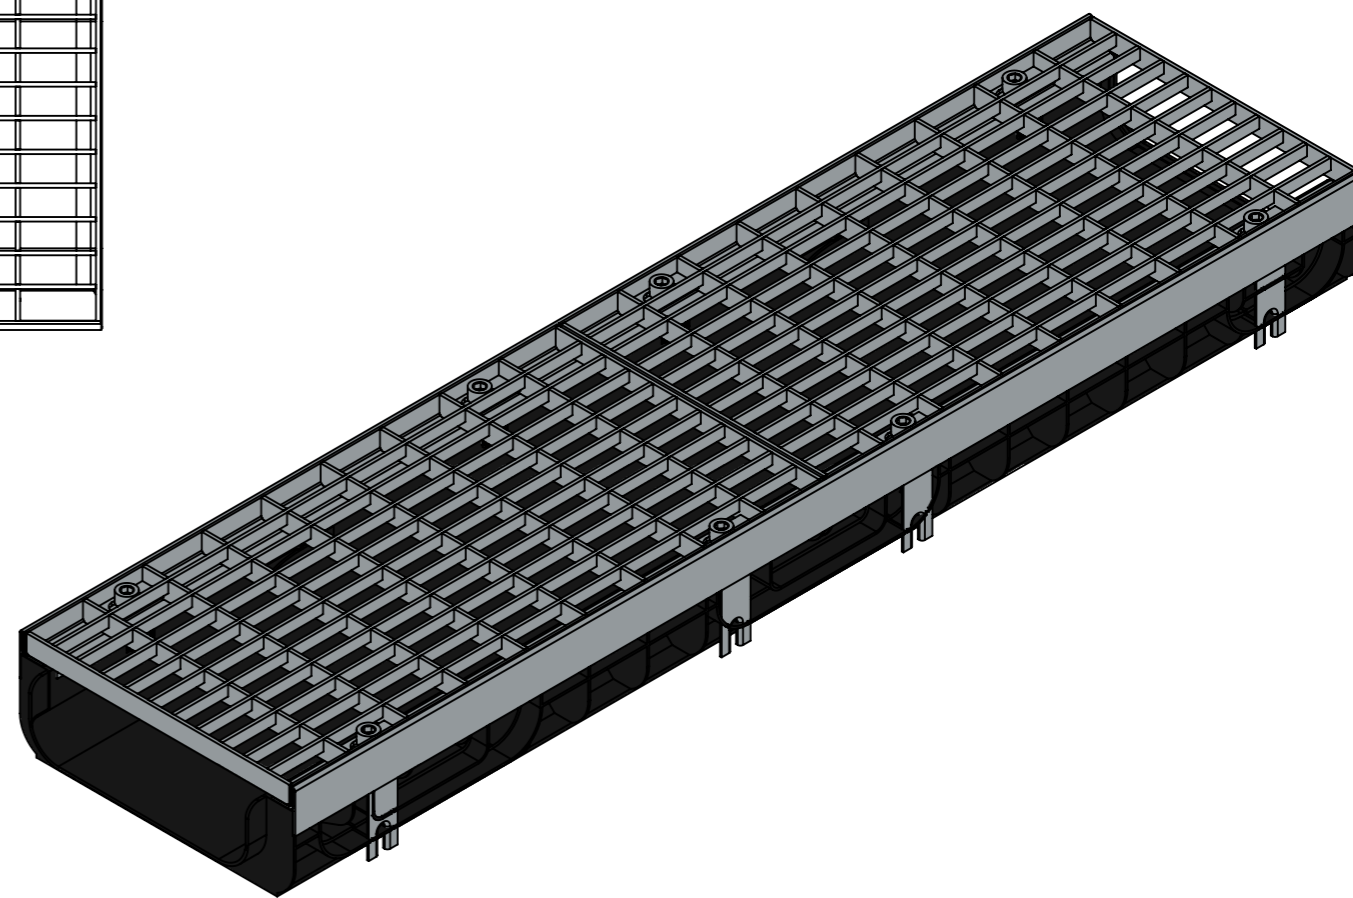

ЛВ-20.26.08-ПП-РВ-ОС-Я1

Перв. примен.

Справ. №

Подп. и дата

Изм. № дудл.

Взаминв.

Подп. и дата

Изм. № подл.

					ЛВ-20.26.08-ПП-РВ-ОС-Я1			Арт. 08510110	
Изм	Лист	№ документа	Подп.	Дата	Комплект PolyMax Drive	Лит.	Масса	Масштаб	
Разраб.		Денисова Н.А.		12.07.23			9.66	1:1	
Проб.		Белецкий С.Л.							
Т. контр		Белецкий С.Л.				Лист	Листов 1		
Н. контр		Запольская А.В.							
Утв.		Камышников О.А.							