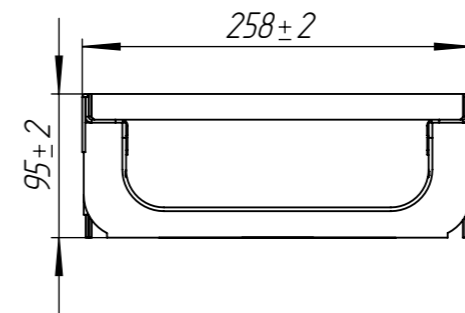

					ЛВ-20.26.08-ПП-РВ-ОС-Я1			Арт. 08510110	
Изм	Лист	№ документа	Подп.	Дата	Комплект PolyMax Drive	Лит.	Масса	Масштаб	
Разраб.		Денисова Н.А.		12.07.23			9.66	1:1	
Проб.		Белецкий С.Л.							
Т. контр		Белецкий С.Л.				Лист	Листов 1		
Н. контр		Запольская А.В.							
Утв.		Камышников О.А.							