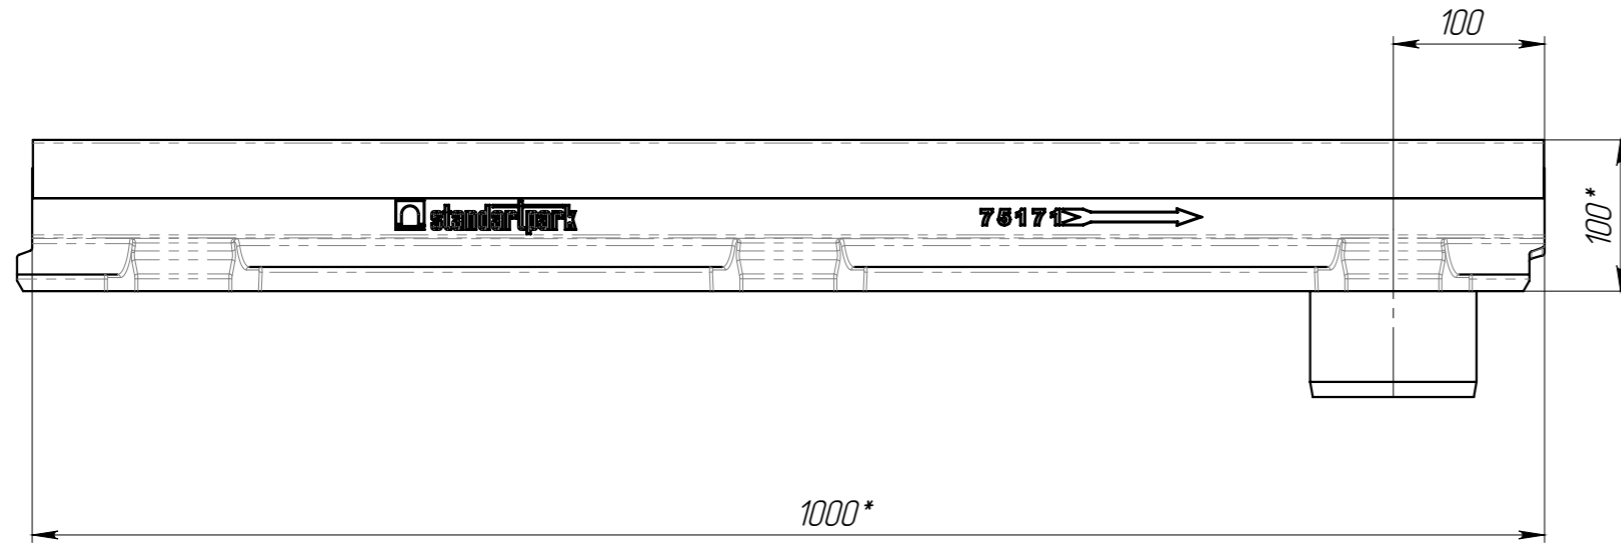

ЛВ-20.26.10-ПВ-3

1. \* - Размеры для справок

					ЛВ-20.26.10-ПВ-3			Арт. 7517609
Изм.	Лист	№ документа	Подп.	Дата	Лоток водоотводной с вертикальным водоотводом	Лист	Масса	Масштаб
Разраб.	Бехтер В.			24.09.2020			18.59	1:5
Пров.	Сметанин А.					Лист 1	Листов 1	
Т. контр.								
Н. контр.								
Утв.	Седова Е.							