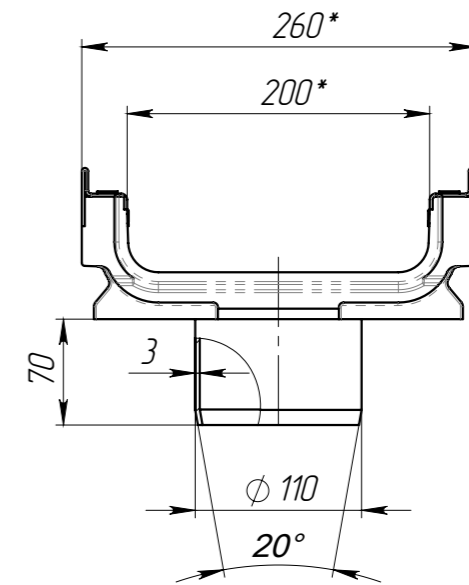

ЛВ-20.26.10-ПВ-3

1. \* - Размеры для справок

					ЛВ-20.26.10-ПВ-3			Арт. 7517609
Изм.	Лист	№ документа	Подп.	Дата	Лоток водоотводной с вертикальным водоотводом	Лист	Масса	Масштаб
Разраб.	Бехтер В.			24.09.2020			18.59	1:5
Пров.	Сметанин А.					Лист 1	Листов 1	
Т. контр.								
Н. контр.								
Утв.	Седова Е.							