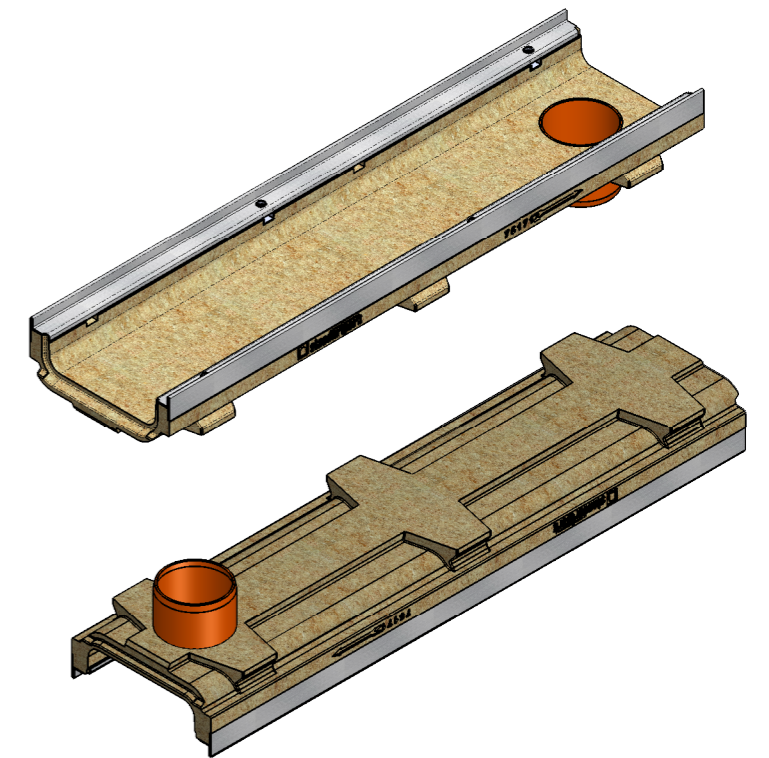

ЛВ-20.26.10-ПВ-3

1. \* - Размеры для справок

					ЛВ-20.26.10-ПВ-3			Арт. 7517609
Изм.	Лист	№ документа	Подп.	Дата	Лоток водоотводной с вертикальным водоотводом	Лист	Масса	Масштаб
Разраб.	Бехтер В.			24.09.2020			18.59	1:5
Пров.	Сметанин А.					Лист 1	Листов 1	
Т. контр.								
Н. контр.								
Утв.	Седова Е.							