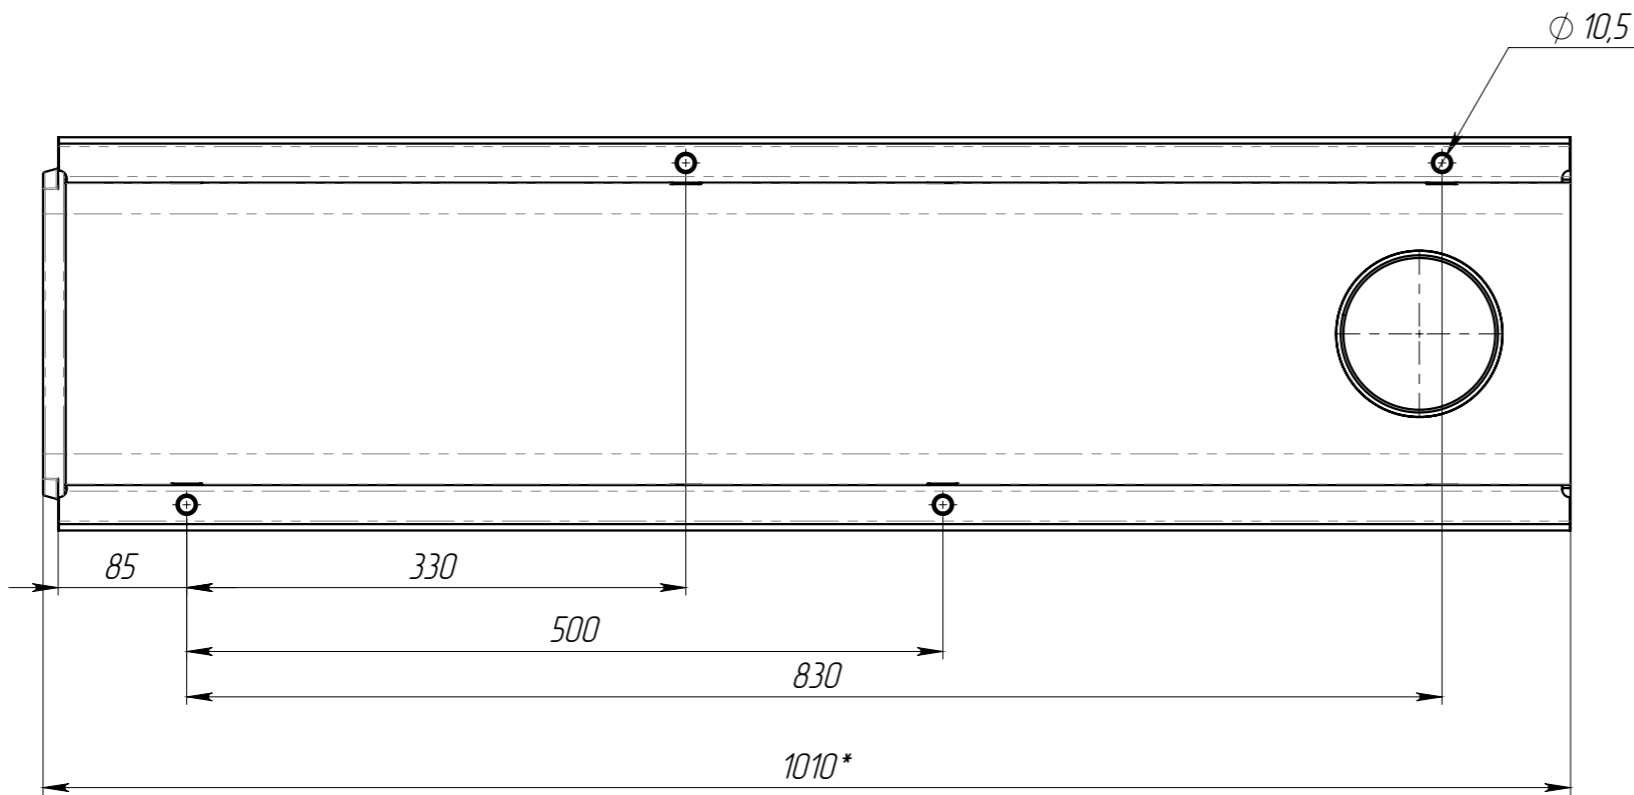

ЛВ-20.26.10-ПВ-3

1. \* - Размеры для справок

					ЛВ-20.26.10-ПВ-3			Арт. 7517609
Изм.	Лист	№ документа	Подп.	Дата	Лоток водоотводной с вертикальным водоотводом	Лист	Масса	Масштаб
Разраб.	Бехтер В.			24.09.2020			18.59	1:5
Пров.	Сметанин А.					Лист 1	Листов 1	
Т. контр.								
Н. контр.								
Утв.	Седова Е.							