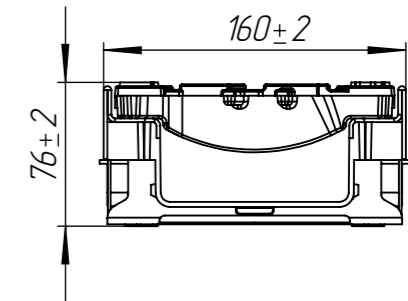

					ЛВ-10.16.06-ПП-РВ-В4-Ш5			Арт. 0805055-М
Изм	Лист	И документа	Подп.	Дата	Комплект PolyMax Drive	Лит.	Масса	Масштаб
Разраб.	Денисова Н.А.			12.11.18			13.66	1:10
Пров.	Белецкий С.Л.							
Т. контр	Белецкий С.Л.					Лист	Листов 1	
Н. контр								
Утв.	Камышников О.А.							