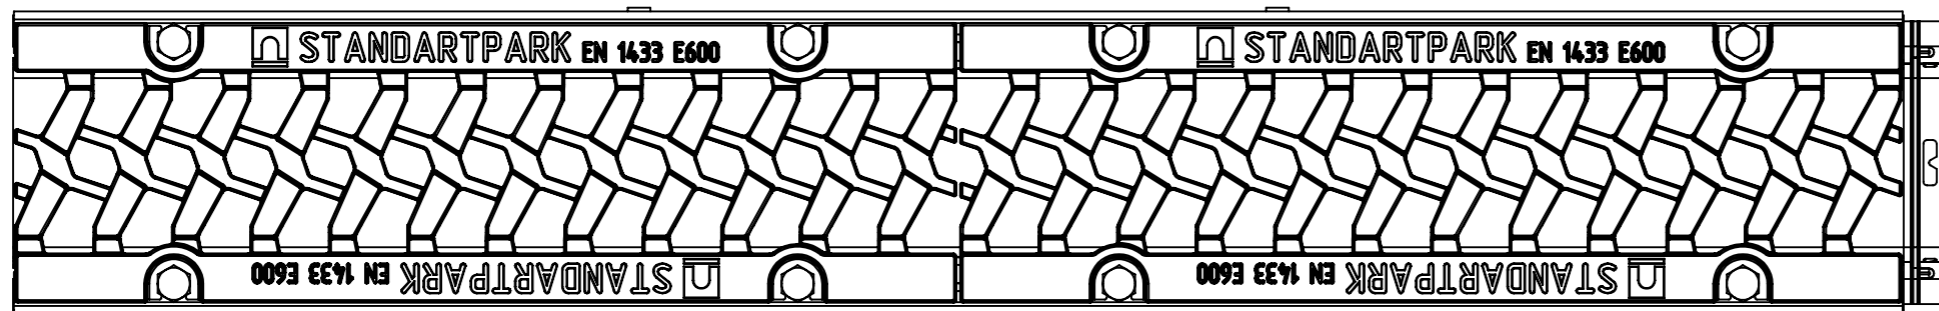

ЛВ-10.16.06-ПП-РВ-В4-Ш5

Перв. примен.

Справ. №

Подп. и дата

Инв. № дудл.

Взаминв.

Подп. и дата

Инв. № подл.

					ЛВ-10.16.06-ПП-РВ-В4-Ш5			Арт. 0805055-М
Изм	Лист	И документа	Подп.	Дата	Комплект PolyMax Drive	Лит.	Масса	Масштаб
Разраб.	Денисова Н.А.			12.11.18			13.66	1:10
Пров.	Белецкий С.Л.							
Т. контр	Белецкий С.Л.					Лист	Листов 1	
Н. контр								
Утв.	Камышников О.А.							