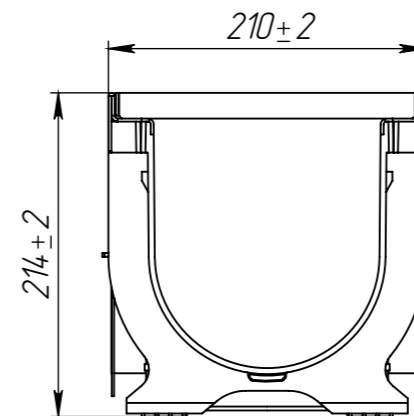

					ЛВ-15.21.20-ПП-РВ-ОС-Я1			Арт. 08240110-М		
Изм	Лист	И документа	Подп.	Дата	Комплект PolyMax Drive			Лит.	Масса	Масштаб
Разраб.	Денисова Н.А.			13.07.23					10.26	1:5
Пров.	Белецкий С.Л.									
Т. контр	Белецкий С.Л.							Лист	Листов 1	
Н. контр	Запольская А.В.									
Утв.	Камышников О.А.									