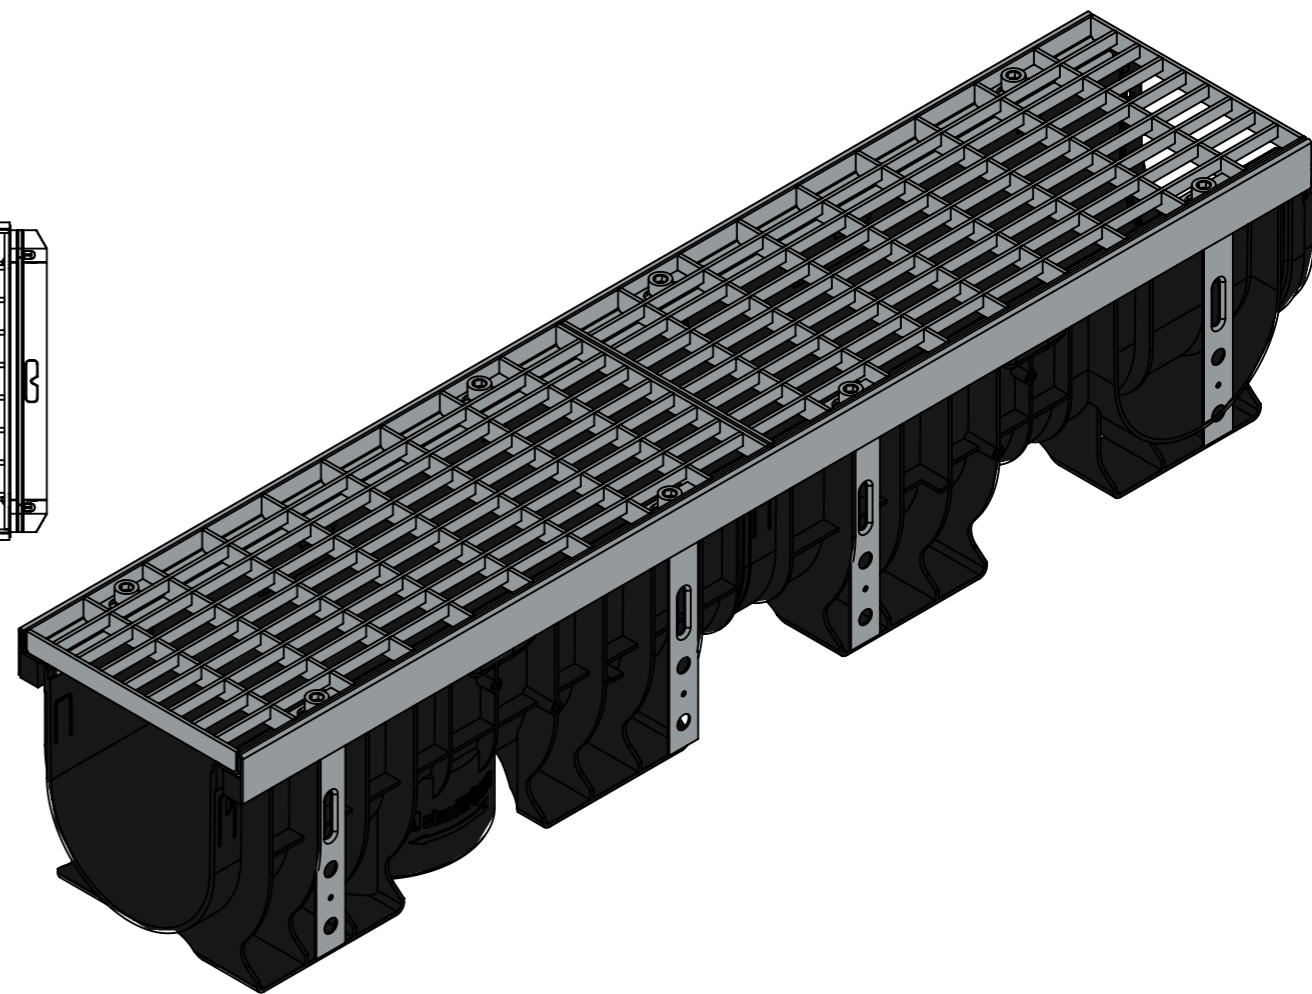

ЛВ-15.21.20-ПП-РВ-ОС-Я1

Перв. примен.

Справ. №

Подп. и дата

Инв. № дудл.

Взам.инв.

Подп. и дата

Инв. № подл.

					ЛВ-15.21.20-ПП-РВ-ОС-Я1			Арт. 08240110-М		
Изм	Лист	И документа	Подп.	Дата	Комплект PolyMax Drive			Лит.	Масса	Масштаб
Разраб.	Денисова Н.А.			13.07.23					10.26	1:5
Пров.	Белецкий С.Л.									
Т. контр	Белецкий С.Л.							Лист	Листов 1	
Н. контр	Запольская А.В.									
Утв.	Камышников О.А.									