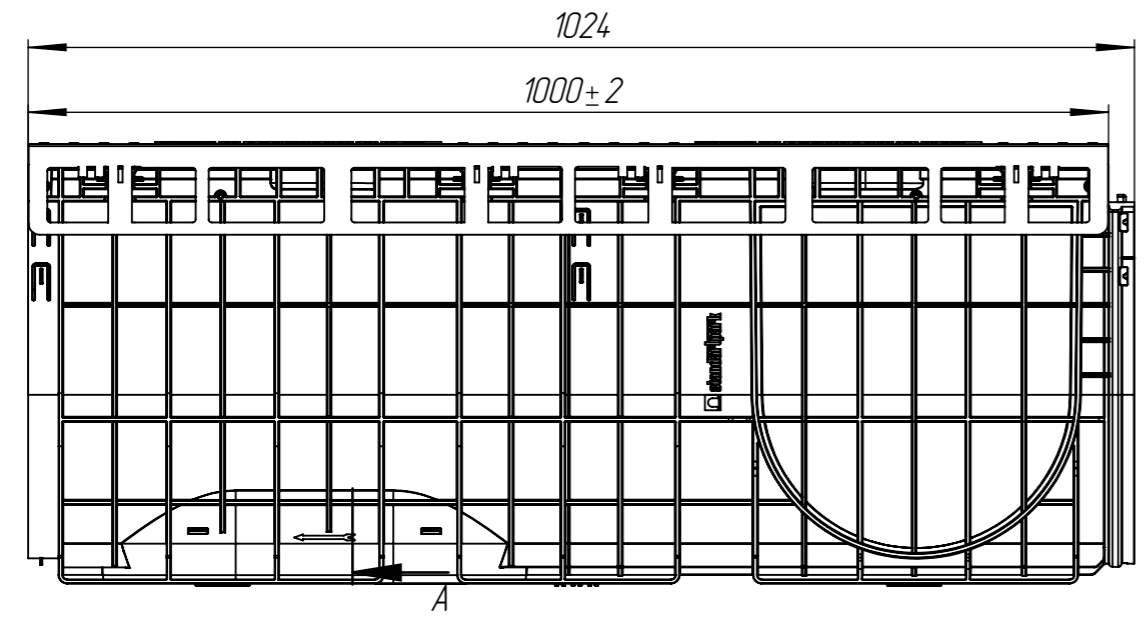

Перв. примен.  
Справ. №  
Подп. и дата  
Изм. № дудл.  
Взаминв.  
Подп. и дата  
Изм. № подл.

ЛВ-30.36.41-ПП-РВ-ВЧ-Щ4

					ЛВ-30.36.41-ПП-РВ-ВЧ-Щ4			Арт. 0875034-М
Изм	Лист	И документа	Подп.	Дата	Комплект PolyMax Drive DN300 H410 D400	Лит.	Масса	Масштаб
Разраб.	Денисова Н.А.			21.10.21			45.01	1:7
Проб.	Кунцов М.					Лист	Листов 1	
Т. контр	Белецкий С.А.							
Н. контр	Запольская А.В.							
Утв.	Камышиков О.А.							