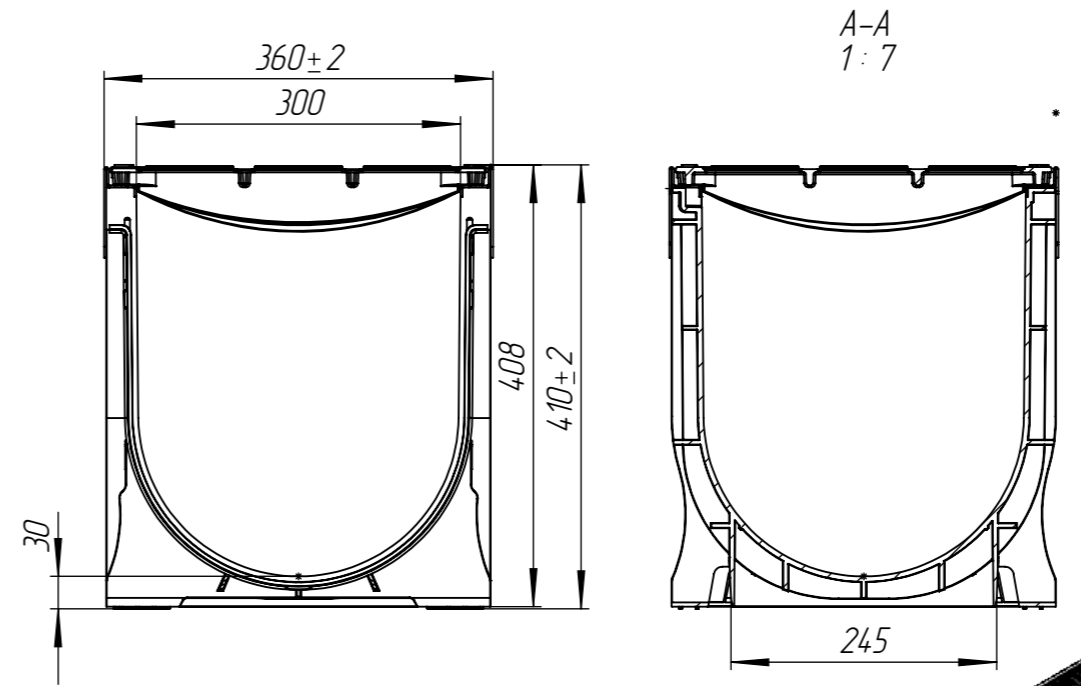

Перв. примен.  
Справ. №  
Подп. и дата  
Изм. № дудл.  
Взаминв.  
Подп. и дата  
Изм. № подл.

ЛВ-30.36.41-ПП-РВ-ВЧ-Щ4

					ЛВ-30.36.41-ПП-РВ-ВЧ-Щ4			Арт. 0875034-М
Изм	Лист	И документа	Подп.	Дата	Комплект PolyMax Drive DN300 H410 D400	Лит.	Масса	Масштаб
Разраб.	Денисова Н.А.			21.10.21			45.01	1:7
Проб.	Кунцов М.					Лист	Листов 1	
Т. контр	Белецкий С.А.							
Н. контр	Запольская А.В.							
Утв.	Камышиков О.А.							