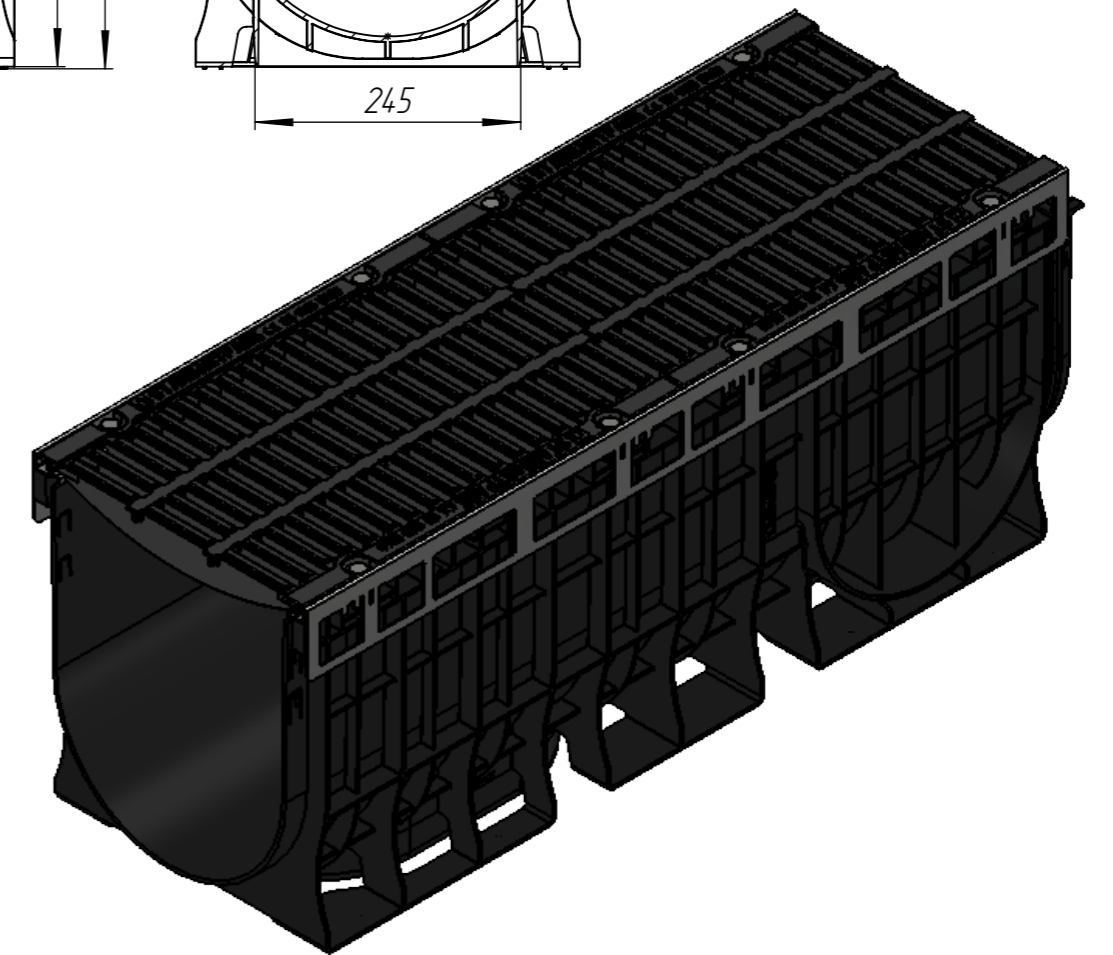

Перв. примен.  
Справ. №  
Подп. и дата  
Изм. № дудл.  
Взаминв.  
Подп. и дата  
Изм. № подл.

ЛВ-30.36.41-ПП-РВ-ВЧ-Щ4

					ЛВ-30.36.41-ПП-РВ-ВЧ-Щ4			Арт. 0875034-М
Изм	Лист	И документа	Подп.	Дата	Комплект PolyMax Drive DN300 H410 D400	Лит.	Масса	Масштаб
Разраб.	Денисова Н.А.			21.10.21			45.01	1:7
Проб.	Кунцов М.					Лист	Листов 1	
Т. контр	Белецкий С.А.							
Н. контр	Запольская А.В.							
Утв.	Камышиков О.А.							