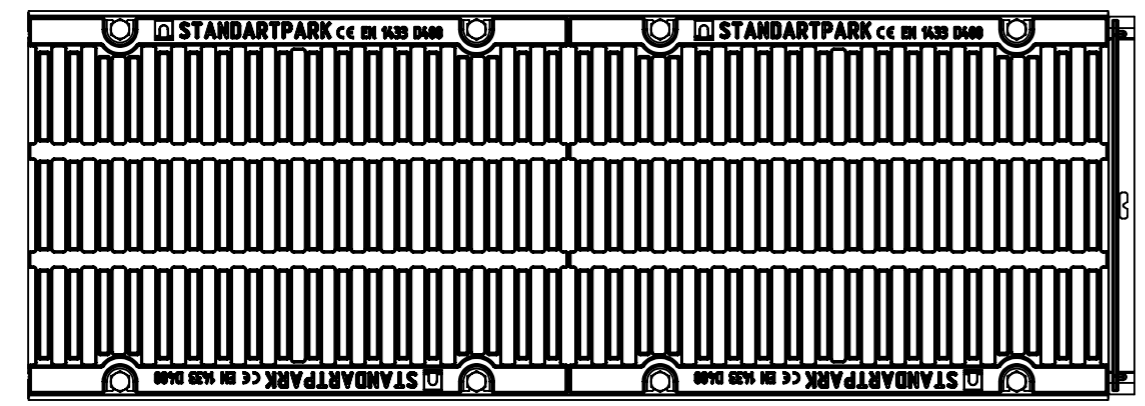

Перв. примен.  
Справ. №  
Подп. и дата  
Изм. № дудл.  
Взаминв.  
Подп. и дата  
Изм. № подл.

ЛВ-30.36.41-ПП-РВ-ВЧ-Щ4

					ЛВ-30.36.41-ПП-РВ-ВЧ-Щ4			Арт. 0875034-М
Изм	Лист	И документа	Подп.	Дата	Комплект PolyMax Drive DN300 H410 D400	Лит.	Масса	Масштаб
Разраб.	Денисова Н.А.			21.10.21			45.01	1:7
Проб.	Кунцов М.					Лист	Листов 1	
Т. контр	Белецкий С.А.							
Н. контр	Запольская А.В.							
Утв.	Камышиков О.А.							