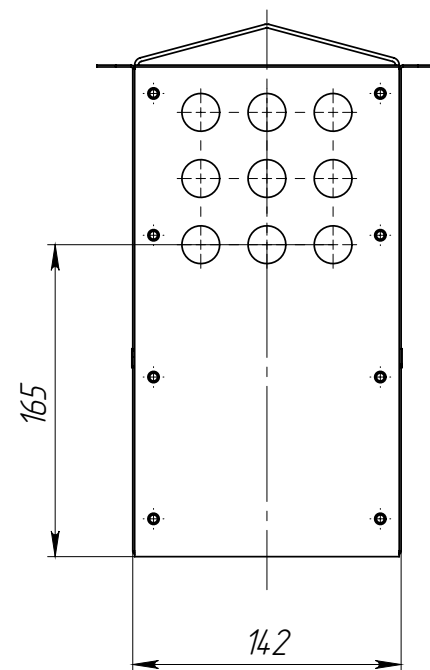

КОПУ-20.29.60-ОС.000

Перв. примен.

Справ. №

Подп. и дата

Изм. № дудл.

Взам инв.

Подп. и дата

Изм. № подл.

					КОПУ-20.29.60-ОС.000			Арт.	6159
Изм.	Лист	№ документа	Подп.	Дата	Корзина	Лит.	Масса	Масштаб	
Разраб.	Сметанников Д.П.			07.02.14			2.82	1:4	
Проб.	Полежаев А.В.								
Т. контр	Стахивич А.В.					Лист	Листов 1		
Н. контр	Лебедева Е.А.				Сталь оцинк.				
Утв.	Седова Е.А.								