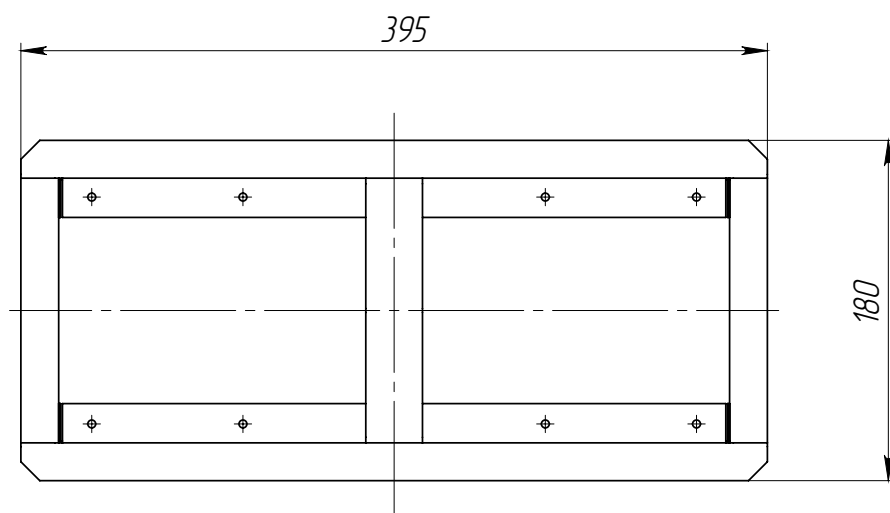

КОПУ-20.29.60-ОС.000

Перв. примен.

Справ. №

Подп. и дата

Изм. № дудл.

Взам инв.

Подп. и дата

Изм. № подл.

					КОПУ-20.29.60-ОС.000			Арт.	6159
Изм.	Лист	№ документа	Подп.	Дата	Корзина	Лит.	Масса	Масштаб	
Разраб.	Сметанников Д.П.			07.02.14			2.82	1:4	
Проб.	Полежаев А.В.								
Т. контр	Стахивич А.В.					Лист	Листов 1		
Н. контр	Лебедева Е.А.				Сталь оцинк.				
Утв.	Седова Е.А.