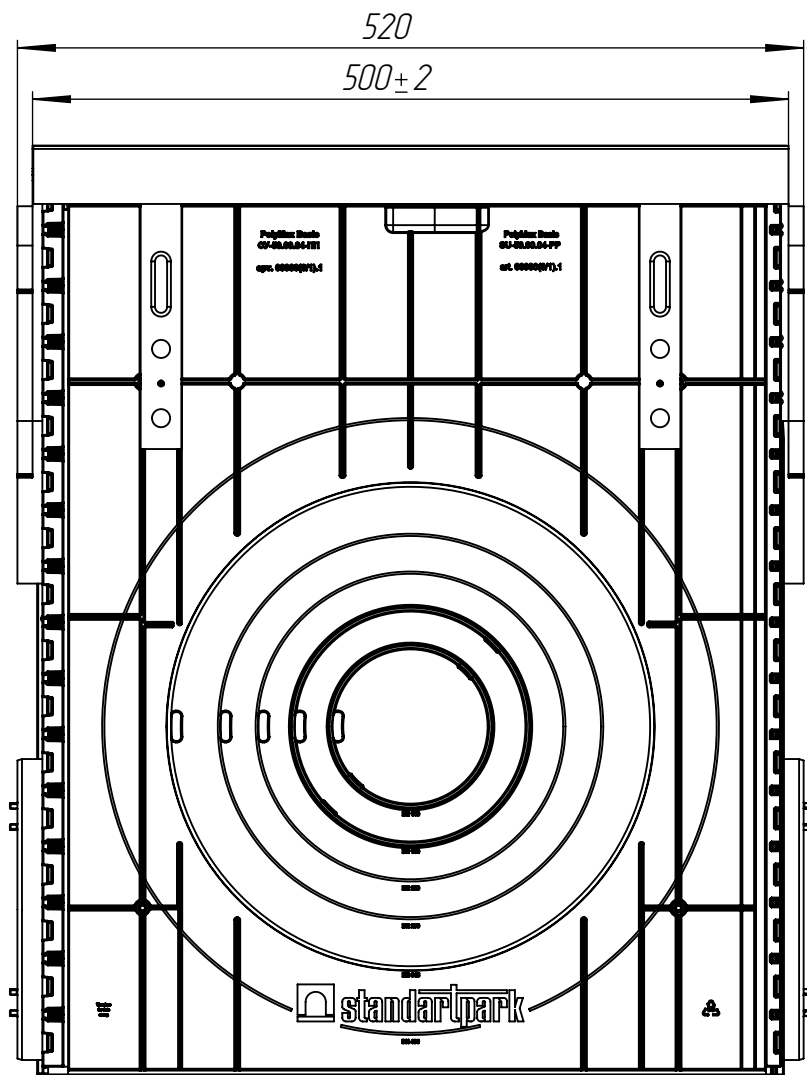

ПУС-20.26.60-ПП-РВ-ОС-Я1

Перв. примен.

Справ. №

Подп. и дата

Инв. № дудл.

Взам.инв.

Подп. и дата

Инв. № подл.

					Арм. 0858007110			
					ПУС-20.26.60-ПП-РВ-ОС-Я1			
Изм	Лист	№ документа	Подп.	Дата	Комплект PolyMax Drive	Лист	Масса	Масштаб
Разраб.		Денисова Н.А.		11.07.23			8.34	1:5
Пров.		Белецкий С.Л.				Лист	Листов 1	
Т. контр		Белецкий С.Л.						
Н. контр		Запольская А.В.						
Утв.		Камышников О.А.						