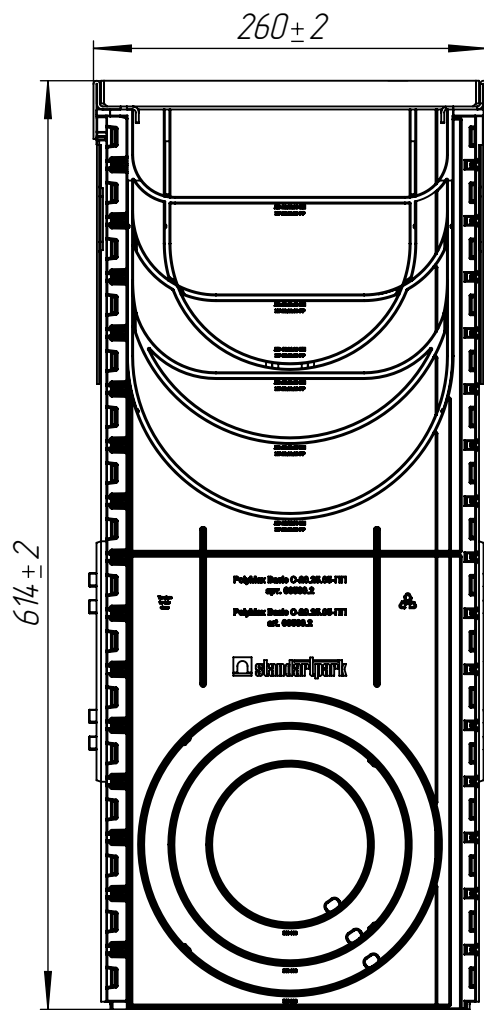

ПУС-20.26.60-ПП-РВ-ОС-Я1

Перв. примен.

Справ. №

Подп. и дата

Инв. № дудл.

Взам.инв.

Подп. и дата

Инв. № подл.

					Арм. 0858007110			
					ПУС-20.26.60-ПП-РВ-ОС-Я1			
Изм	Лист	№ документа	Подп.	Дата	Комплект PolyMax Drive	Лист	Масса	Масштаб
Разраб.		Денисова Н.А.		11.07.23			8.34	1:5
Пров.		Белецкий С.Л.				Лист	Листов 1	
Т. контр		Белецкий С.Л.						
Н. контр		Запольская А.В.						
Утв.		Камышников О.А.						