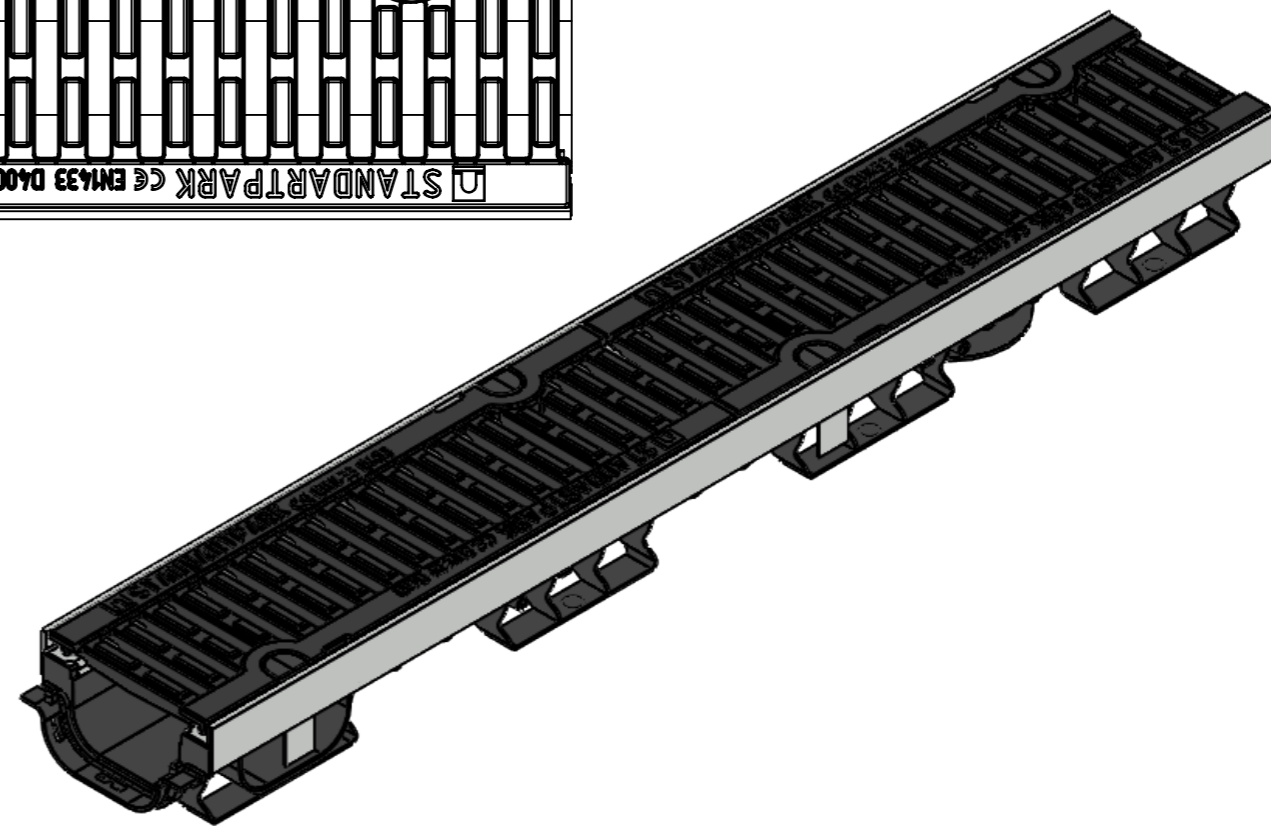

ЛВ-10.16.08-ПП-РВ-ВЧ-Щ4-ЗБК

Перв. примен.

Справ. №

Подп. и дата

Инв. № дудл.

Взам.инв.

Подп. и дата

Инв. № подл.

					ЛВ-10.16.08-ПП-РВ-ВЧ-Щ4-ЗБК			Арт. 0801034Z-M
Изм.	Лист	И документа	Подп.	Дата	Комплект PolyMax Drive на защелках	Лит.	Масса	Масштаб
Разраб.		Денисова Н.А.		27.01.21			11.88	1:4
Пров.		Белецкий С.Л.				Лист	Листов 1	
Т. контр		Белецкий С.Л.						
Н. контр		Запольская А.В.						
Утв.		Камышников О.А.						