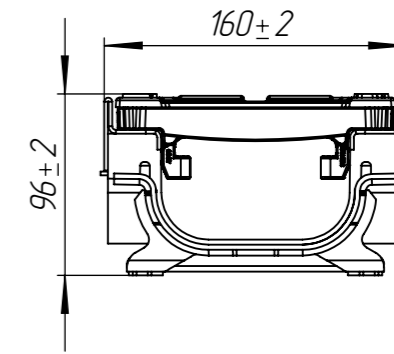

ЛВ-10.16.08-ПП-РВ-ВЧ-Щ4-ЗБК

Перв. примен.

Справ. №

Подп. и дата

Инв. № дудл.

Взам.инв.

Подп. и дата

Инв. № подл.

					ЛВ-10.16.08-ПП-РВ-ВЧ-Щ4-ЗБК			Арт. 0801034Z-M
Изм.	Лист	И документа	Подп.	Дата	Комплект PolyMax Drive на защелках	Лит.	Масса	Масштаб
Разраб.		Денисова Н.А.		27.01.21			11.88	1:4
Пров.		Белецкий С.Л.				Лист	Листов 1	
Т. контр		Белецкий С.Л.						
Н. контр		Запольская А.В.						
Утв.		Камышников О.А.