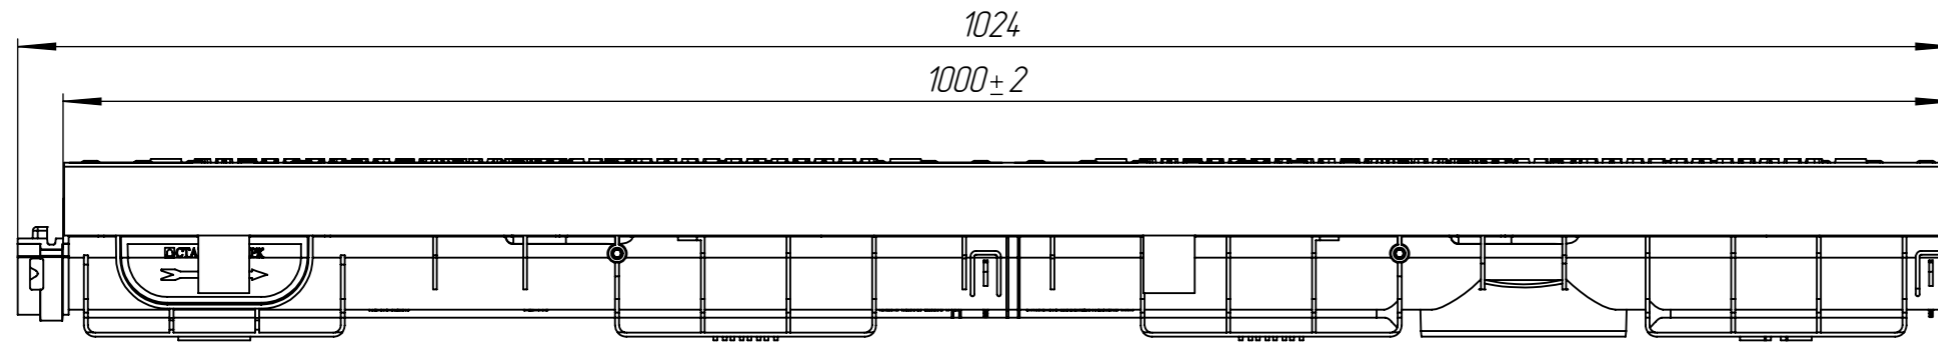

ЛВ-10.16.08-ПП-РВ-ВЧ-Щ4-ЗБК

Перв. примен.

Справ. №

Подп. и дата

Инв. № дудл.

Взам.инв.

Подп. и дата

Инв. № подл.

					ЛВ-10.16.08-ПП-РВ-ВЧ-Щ4-ЗБК			Арт. 0801034Z-M
Изм.	Лист	И документа	Подп.	Дата	Комплект PolyMax Drive на защелках	Лит.	Масса	Масштаб
Разраб.		Денисова Н.А.		27.01.21			11.88	1:4
Пров.		Белецкий С.Л.				Лист	Листов 1	
Т. контр		Белецкий С.Л.						
Н. контр		Запольская А.В.						
Утв.		Камышников О.А.