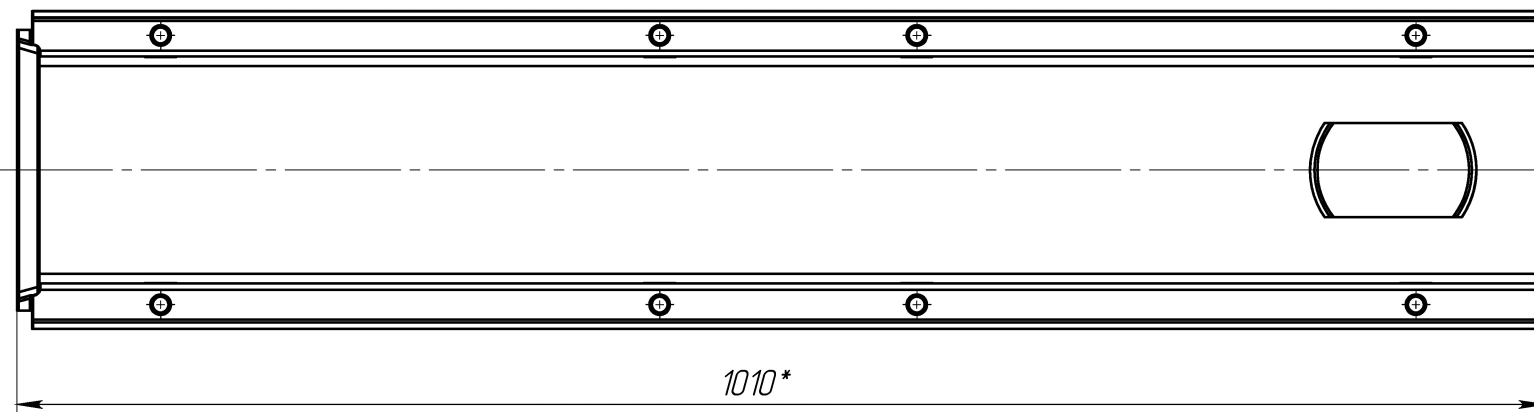

ЛВ-15.21.31-ПВ

1. \* - Размеры для справок

Перв. примен.  
Справ. №  
Подп. и дата  
Инв. № дубл.  
Взам.инв.  
Подп. и дата  
Инв. № подл.

					ЛВ-15.21.31-ПВ			Арт. 7267109	
Изм.	Лист	И документа	Подп.	Дата	Лоток водоотводной с вертикальным водоотводом	Лит.	Масса	Масштаб	
Разраб.	Козак М.			29.05.2014			30.35	1:5	
Пров.	Харамбура О.					Лист 1	Листов 1		
Т. контр									
Н. контр									
Утв.									