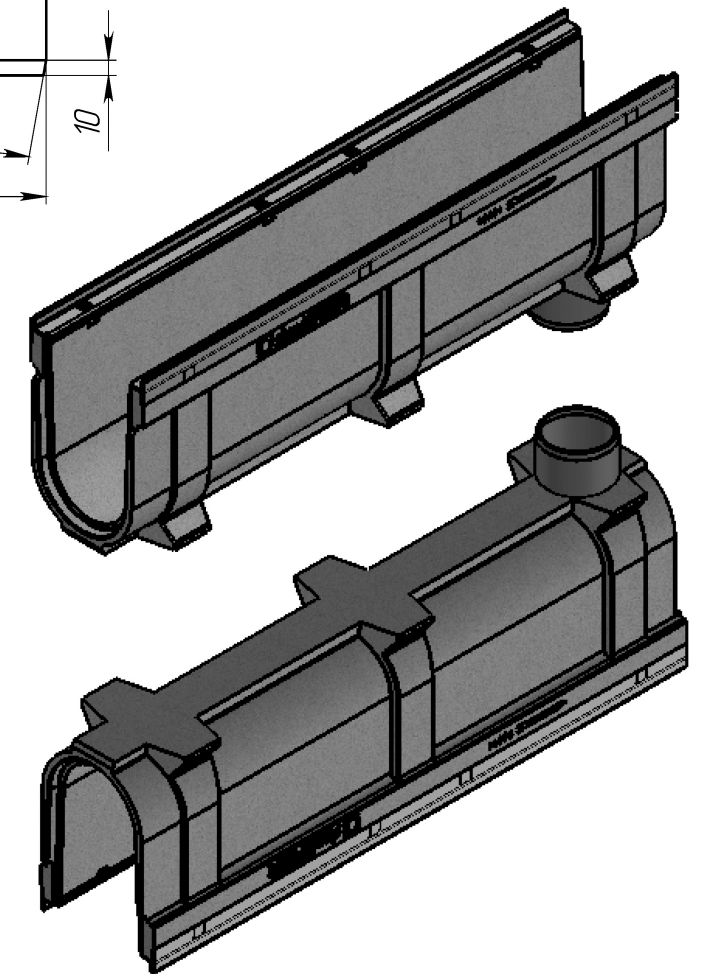

ЛВ-15.21.31-ПВ

1. \* - Размеры для справок

Перв. примен.  
Справ. №  
Подп. и дата  
Инв. № дубл.  
Взам.инв.  
Подп. и дата  
Инв. № подл.

					ЛВ-15.21.31-ПВ			Арт. 7267109	
Изм.	Лист	И документа	Подп.	Дата	Лоток водоотводной с вертикальным водоотводом	Лит.	Масса	Масштаб	
Разраб.	Козак М.			29.05.2014			30.35	1:5	
Пров.	Харамбура О.					Лист 1	Листов 1		
Т. контр									
Н. контр									
Утв.									