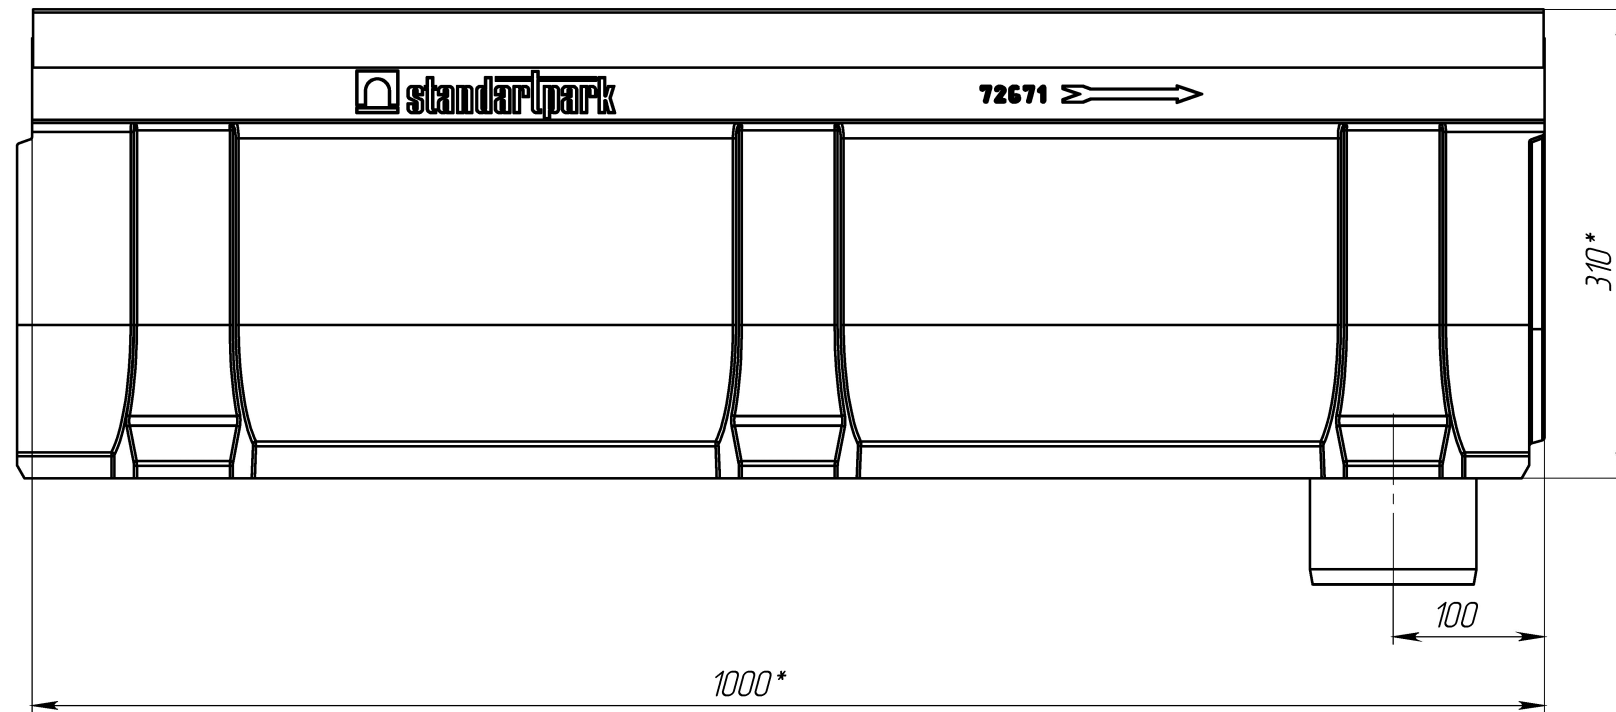

ЛВ-15.21.31-ПВ

1. \* - Размеры для справок

Перв. примен.  
Справ. №  
Подп. и дата  
Инв. № дубл.  
Взам.инв.  
Подп. и дата  
Инв. № подл.

					ЛВ-15.21.31-ПВ			Арт. 7267109	
Изм.	Лист	И документа	Подп.	Дата	Лоток водоотводной с вертикальным водоотводом	Лит.	Масса	Масштаб	
Разраб.	Козак М.			29.05.2014			30.35	1:5	
Пров.	Харамбура О.					Лист 1	Листов 1		
Т. контр									
Н. контр									
Утв.									