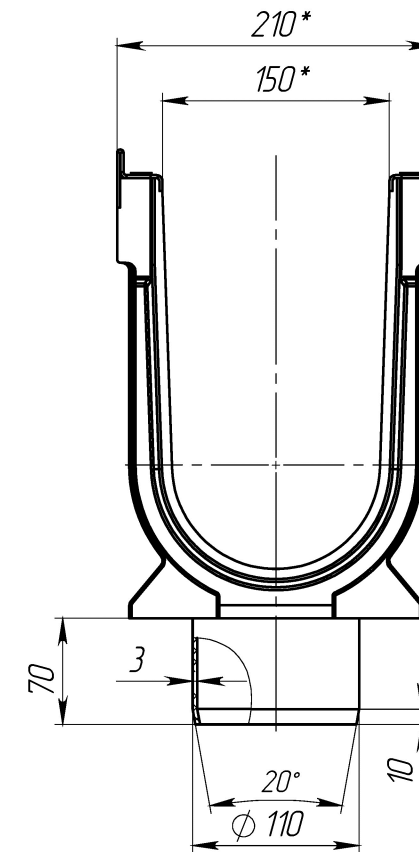

ЛВ-15.21.31-ПВ

1. \* - Размеры для справок

Перв. примен.  
Справ. №  
Подп. и дата  
Инв. № дубл.  
Взам.инв.  
Подп. и дата  
Инв. № подл.

					ЛВ-15.21.31-ПВ			Арт. 7267109	
Изм.	Лист	И документа	Подп.	Дата	Лоток водоотводной с вертикальным водоотводом	Лит.	Масса	Масштаб	
Разраб.	Козак М.			29.05.2014			30.35	1:5	
Пров.	Харамбура О.					Лист 1	Листов 1		
Т. контр									
Н. контр									
Утв.									