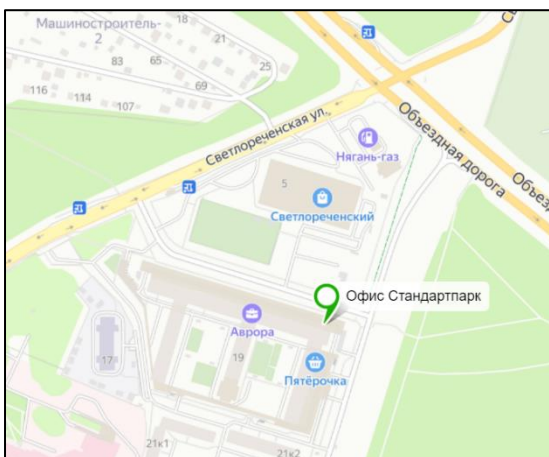

СХЕМА ПРОЕЗДА

ОФИС

г. Екатеринбург,
ул. Соболева, 19
+7 (343) 364-54-91
GPS координаты:
широта 56°81'04.82"
долгота 60°51'47.31"

СКЛАД

г. Екатеринбург,
Самолётная улица, 55литО
+7 (343) 364-54-91
GPS координаты:
широта 56°77'23.54",
долгота 60°62'73.43"

ПРОЕЗД В ОФИС