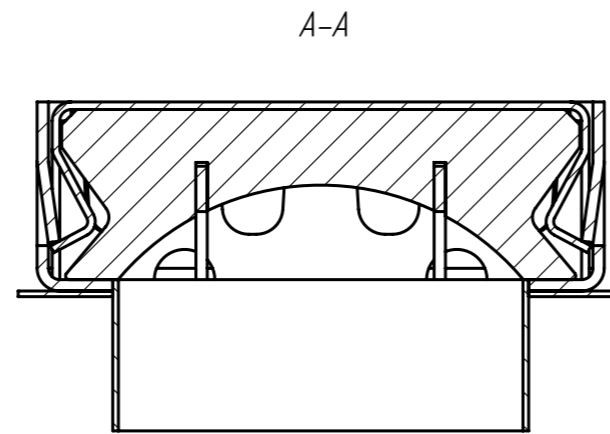

Формат	Поз	Обозначение	Наименование	К-ВО	Артикул
	1	ТВ-15.01.000	Крышка	1	
	2	ТВ-15.02.000	Корпус	1	

- Размер для справок;

					ТВ-15.15.05-0С-В			Арт. 1291510-9
Изм	Лист	И документа	Подп.	Дата	Трап водоотводной (проходной) (штв)	Лит.	Масса	Масштаб
Разраб.	Козак М.			28.11.18			189	1:2
Пров.	Сметанин А.					Лист	Листов 1	
Т. контр	Стасьшин Ю.							
Н. контр	Харамбура О.							
Утв.	Малиновский И.							