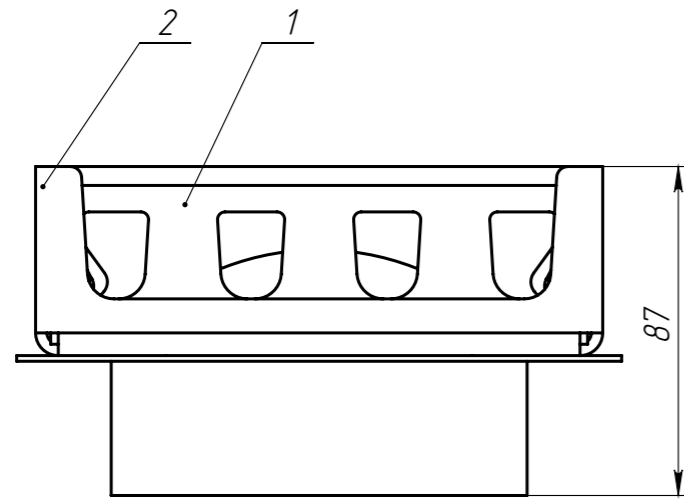

Формат	Поз	Обозначение	Наименование	К-ВО	Артикул
	1	ТВ-15.01.000	Крышка	1	
	2	ТВ-15.02.000	Корпус	1	

- Размер для справок;

					ТВ-15.15.05-0С-В			Арт. 1291510-9
Изм	Лист	И документа	Подп.	Дата	Трап водоотводной (проходной) (штв)	Лит.	Масса	Масштаб
Разраб.	Козак М.			28.11.18			189	1:2
Пров.	Сметанин А.					Лист	Листов 1	
Т. контр	Стасьшин Ю.							
Н. контр	Харамбура О.							
Утв.	Малиновский И.							