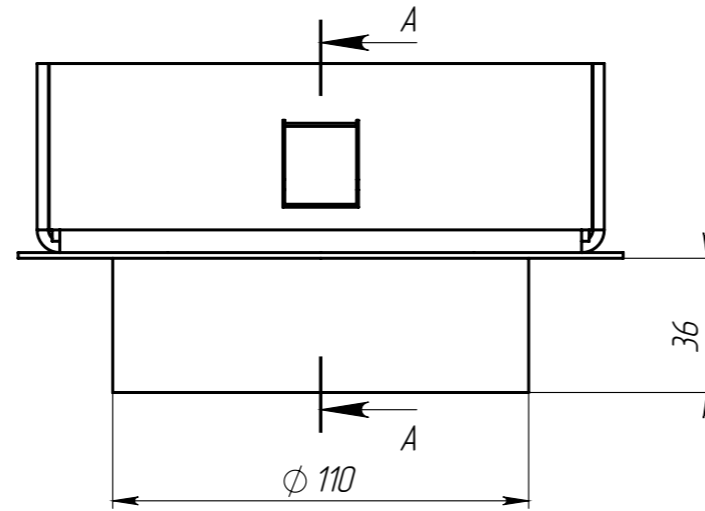

Формат	Поз	Обозначение	Наименование	К-ВО	Артикул
	1	ТВ-15.01.000	Крышка	1	
	2	ТВ-15.02.000	Корпус	1	

- Размер для справок;

					ТВ-15.15.05-0С-В			Арт. 1291510-9
Изм	Лист	И документа	Подп.	Дата	Трап водоотводной (проходной) (штв)	Лит.	Масса	Масштаб
Разраб.	Козак М.			28.11.18			189	1:2
Пров.	Сметанин А.					Лист	Листов 1	
Т. контр	Стасьшин Ю.							
Н. контр	Харамбура О.							
Утв.	Малиновский И.							