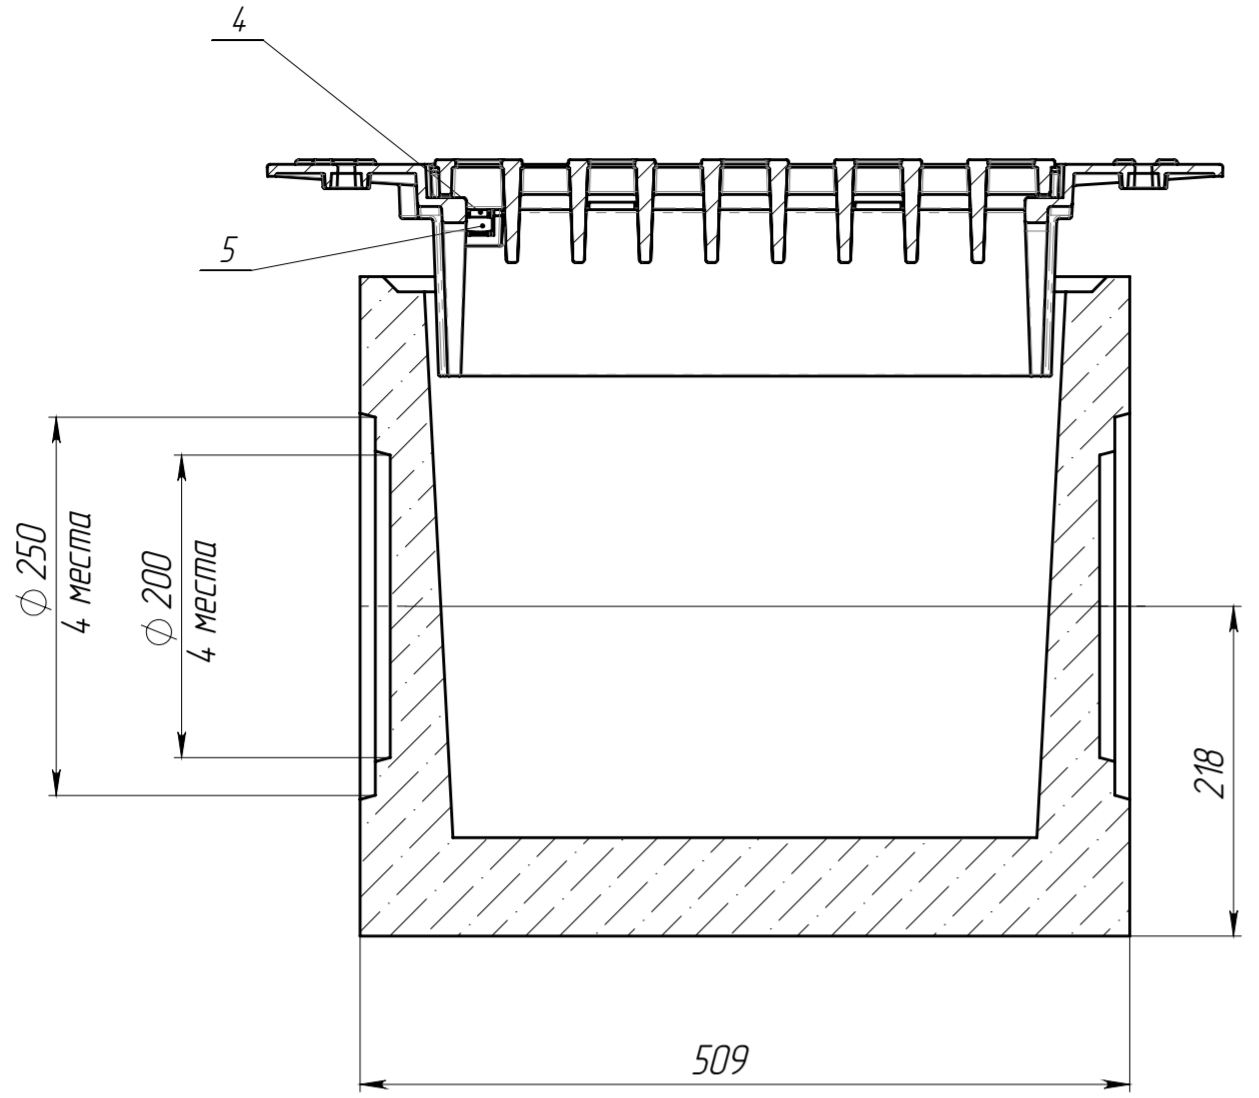

Перв. примен.

Справ. №

Подл. и дата

И-в. № д-л.

Взам. инв.

Подл. и дата

И-в. № подл.

ПОЗИЦИЯ	ОБОЗНАЧЕНИЕ	К-ВО
1	Дождеприемник малый ДП-38.63.14-ВЧ-С4 (арт. 313564)	1
3	Дождеприемный колодец BetaMax ДК-30.38.44-Б-Н-Р200 (арт. 4.770/3-Р200)	1
4	Болт М12х40 ГОСТ 7805-70	1
5	Гайка М12 DIN557	1

				Арт. 313564/3-Р200					
Изм.	Лист	№ документа	Подп.	Дата	Комплект дождеприемника малого с бетонным ДК с муфтовым подключением D200	Лист	Масса	Масштаб	
Разраб.		Сметанин А.С.		22.07.21			124.71	1:5	
Пров.						Лист	Листов 1		
Т. контр.									
Н. контр.									
Утв.		Седова Е.А.							
						