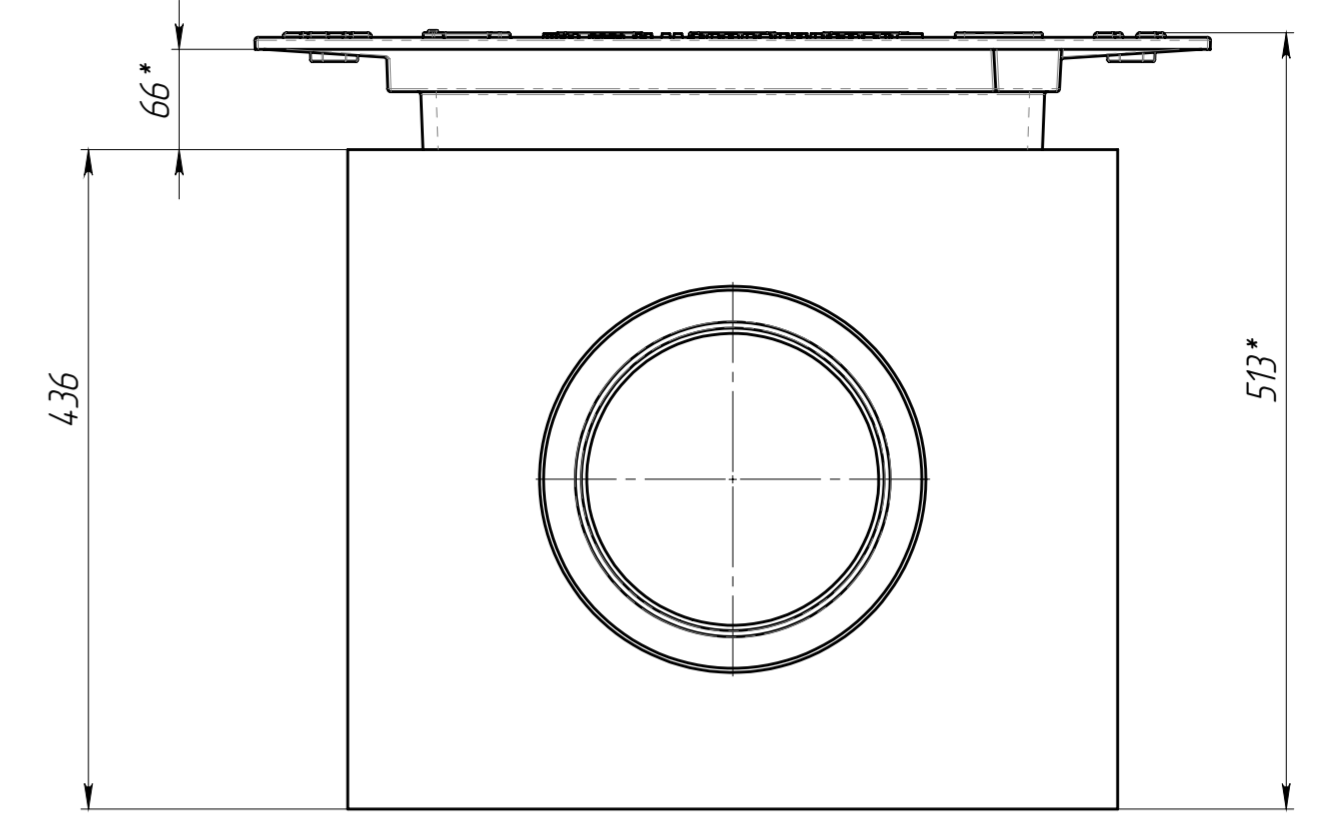

Перв. примен.

Справ. №

Подл. и дата

И-в. № д-л.

Взам. инв.

Подл. и дата

И-в. № подл.

ПОЗИЦИЯ	ОБОЗНАЧЕНИЕ	К-ВО
1	Дождеприемник малый ДП-38.63.14-ВЧ-С4 (арт. 313564)	1
3	Дождеприемный колодец BetaMax ДК-30.38.44-Б-Н-Р200 (арт. 4.770/3-Р200)	1
4	Болт М12х40 ГОСТ 7805-70	1
5	Гайка М12 DIN557	1

				Арт. 313564/3-Р200					
Изм.	Лист	№ документа	Подп.	Дата	Комплект дождеприемника малого с бетонным ДК с муфтовым подключением D200	Лист	Масса	Масштаб	
Разраб.		Сметанин А.С.		22.07.21			124.71	1:5	
Пров.						Лист	Листов 1		
Т. контр.									
Н. контр.									
Утв.		Седова Е.А.							
						