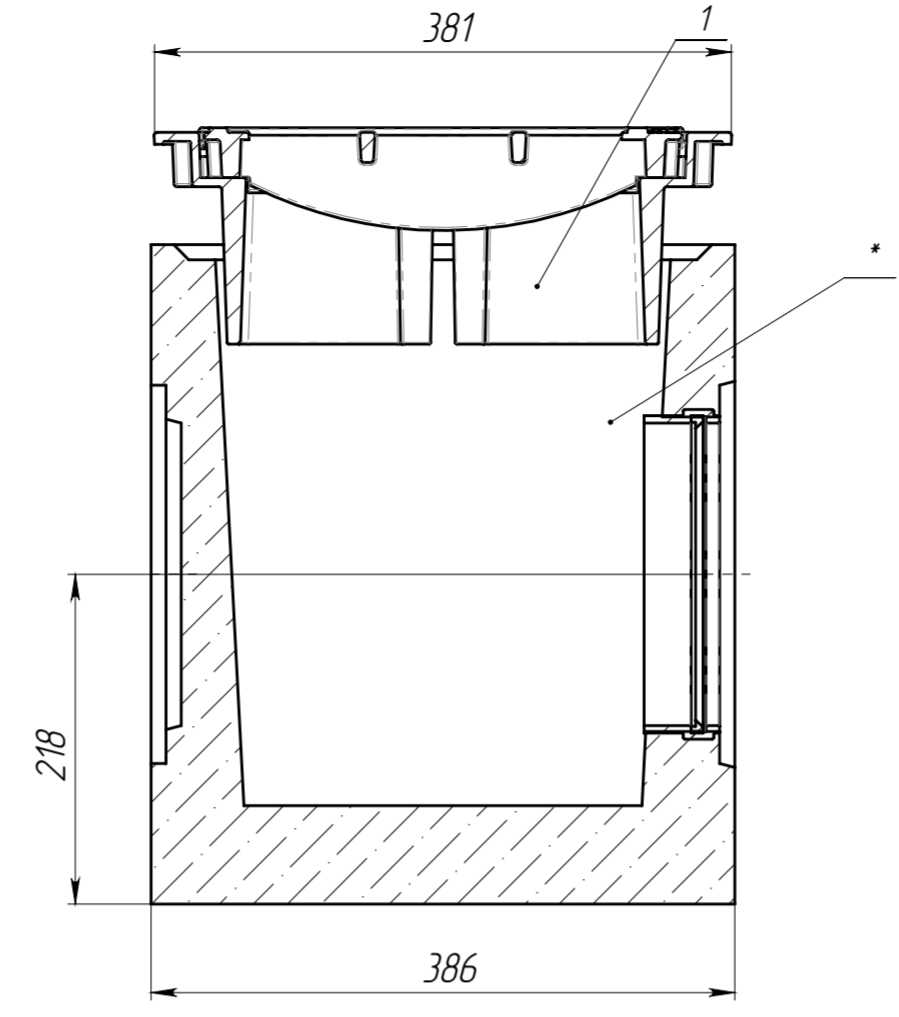

Перв. примен.

Справ. №

Подл. и дата

И-в. № д-л.

Взам. инв.

Подл. и дата

И-в. № подл.

ПОЗИЦИЯ	ОБОЗНАЧЕНИЕ	К-ВО
1	Дождеприемник малый ДП-38.63.14-ВЧ-С4 (арт. 313564)	1
3	Дождеприемный колодец BetaMax ДК-30.38.44-Б-Н-Р200 (арт. 4.770/3-Р200)	1
4	Болт М12х40 ГОСТ 7805-70	1
5	Гайка М12 DIN557	1

				Арт. 313564/3-Р200					
Изм.	Лист	№ документа	Подп.	Дата	Комплект дождеприемника малого с бетонным ДК с муфтовым подключением D200	Лист	Масса	Масштаб	
Разраб.		Сметанин А.С.		22.07.21			124.71	1:5	
Пров.						Лист	Листов 1		
Т. контр.									
Н. контр.									
Утв.		Седова Е.А.							
						