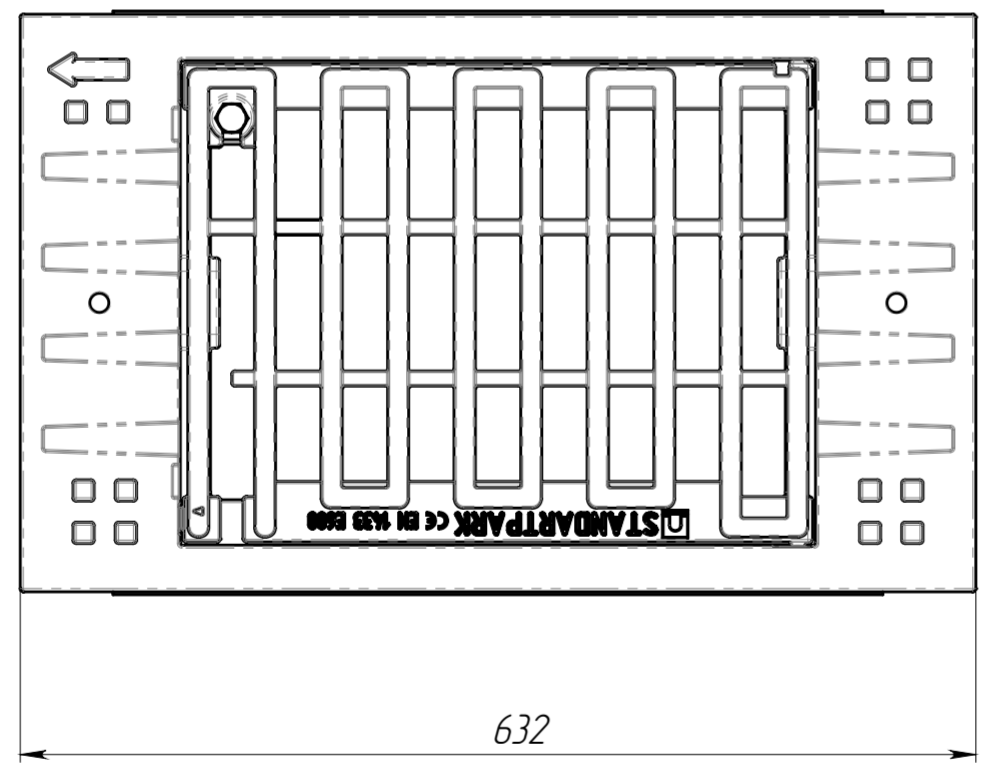

Перв. примен.

Справ. №

Подл. и дата

И-в. № д-л.

Взам. инв.

Подл. и дата

И-в. № подл.

ПОЗИЦИЯ	ОБОЗНАЧЕНИЕ	К-ВО
1	Дождеприемник малый ДП-38.63.14-ВЧ-С4 (арт. 313564)	1
3	Дождеприемный колодец BetaMax ДК-30.38.44-Б-Н-Р200 (арт. 4.770/3-Р200)	1
4	Болт М12х40 ГОСТ 7805-70	1
5	Гайка М12 DIN557	1

				Арт. 313564/3-Р200					
Изм.	Лист	№ документа	Подп.	Дата	Комплект дождеприемника малого с бетонным ДК с муфтовым подключением D200	Лист	Масса	Масштаб	
Разраб.		Сметанин А.С.		22.07.21			124.71	1:5	
Пров.						Лист	Листов 1		
Т. контр.									
Н. контр.									
Утв.		Седова Е.А.							
						