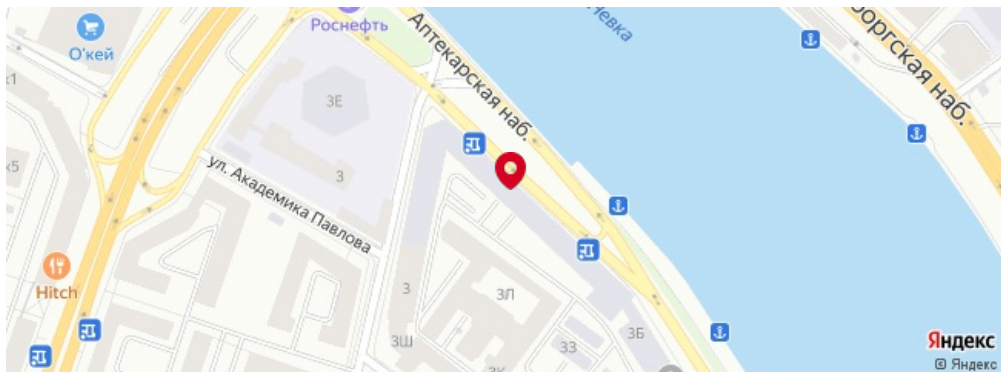

Схема проезда, 197022, Санкт-Петербург г, Аптекарская набережная, дом № 12, БЦ «Кантемировский»

Адрес **197022, Санкт-Петербург г, Аптекарская набережная, дом № 12, БЦ «Кантемировский»**
59.975963,30.323270

Телефон склада **+7 (812) 337-51-51**

График работы Пн - Пт 09:00 - 21:00
Сб - Вс 11:00 - 19:00

Как добраться?

НА МАШИНЕ

ОТ КАНТЕМИРОВСКОЙ УЛ.:

двигаться по Кантемировской ул. в сторону Кантемировского моста, за мостом съехать «петлёй» из правой полосы под мост, далее по Аптекарской наб. мимо телебашни до ближайшего здания – БЦ «Кантемировский». Шоу-рум Slavdom в центре здания. Ориентир – вывеска на фасаде.

ИЗ ЦЕНТРА ГОРОДА, С ПЕТРОГРАДСКОЙ СТОРОНЫ:

двигаться прямо по пр. Медиков в сторону Кантемировского моста. Перед мостом свернуть направо к телебашне, за телебашней повернуть направо на Аптекарскую наб. Далее до ближайшего здания – БЦ «Кантемировский». Шоу-рум Славдом в центре здания. Ориентир – вывеска на фасаде.

ОТ ГРЕНАДЕРСКОГО МОСТА:

переехать Гренадерский мост по правой полосе. Свернуть с моста направо и двигаться прямо по Аптекарской наб. На перекрестке с Аптекарским проспектом необходимо выполнить разворот (перед телебашней) и продолжать движение по наб. в обратном направлении вдоль серого здания – БЦ «Кантемировский». Шоу-рум Славдом в центре здания. Ориентир – вывеска на фасаде.