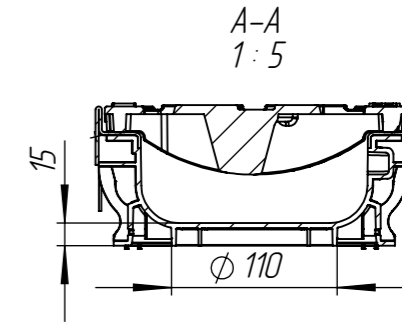

					ЛВ-15.2108-ПП-РВ-ВЧ-Ш5			Арм. 0821055-М	
Изм.	Лист	№ документа	Подп.	Дата	Комплект PolyMax Drive DN150 H96 E600	Лит.	Масса	Масштаб	
Разраб.		Денисова Н.А.		21.02.22			18.93	1:5	
Пров.		Денисова Н.А.							
Т. контр.		Белецкий С.Л.				Лист	Листов 1		
Н. контр.		Запольская А.В.							
Утв.		Камышников О.А.							