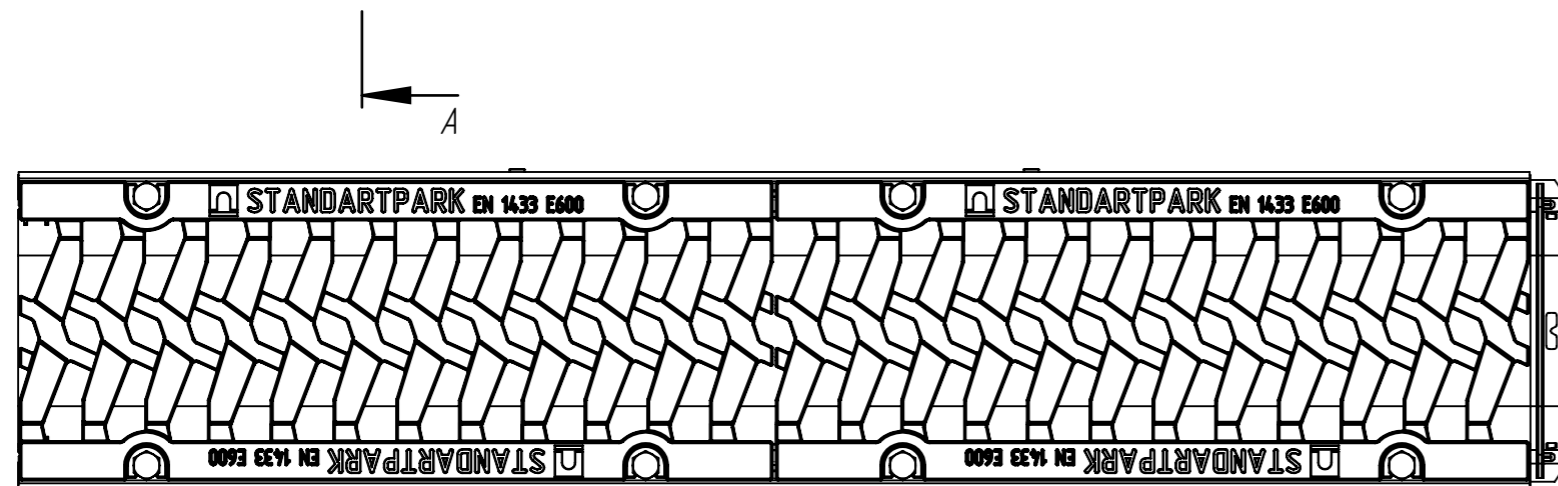

ЛВ-15.2108-ПП-РВ-ВЧ-Ш5

Перв. примен.

Справ. №

Подп. и дата

Изм. № дудл.

Взам.инв.

Подп. и дата

Изм. № подл.

					ЛВ-15.2108-ПП-РВ-ВЧ-Ш5			Арм. 0821055-М	
Изм.	Лист	№ документа	Подп.	Дата	Комплект PolyMax Drive DN150 H96 E600	Лит.	Масса	Масштаб	
Разраб.		Денисова Н.А.		21.02.22			18.93	1:5	
Пров.		Денисова Н.А.							
Т. контр.		Белецкий С.Л.				Лист	Листов 1		
Н. контр.		Запольская А.В.							
Утв.		Камышников О.А.							