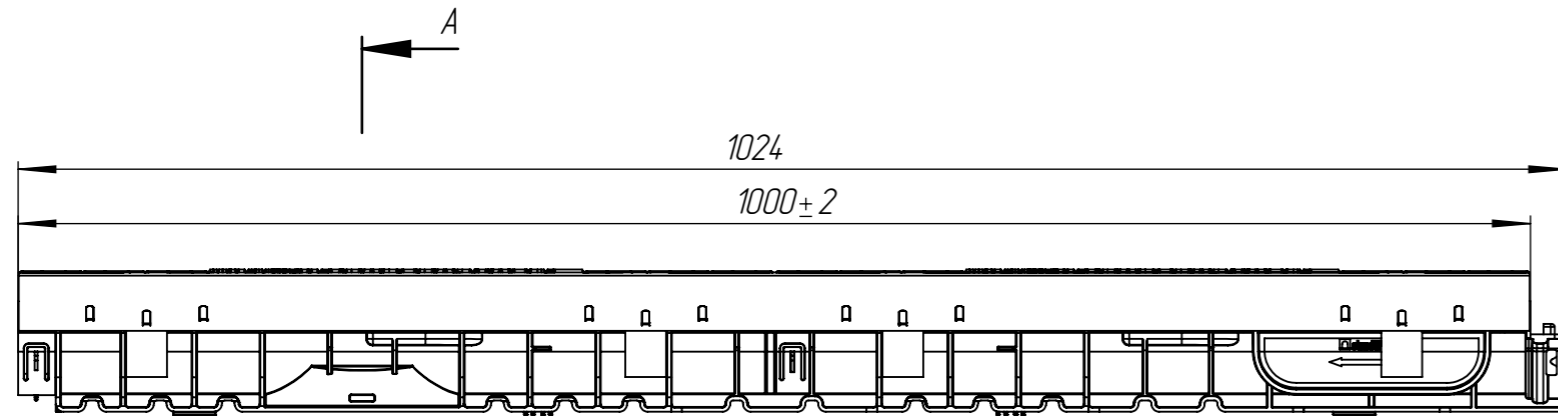

ЛВ-15.2108-ПП-РВ-ВЧ-Ш5

Перв. примен.

Справ. №

Подп. и дата

Изм. № дудл.

Взам.инв.

Подп. и дата

Изм. № подл.

					ЛВ-15.2108-ПП-РВ-ВЧ-Ш5			Арм. 0821055-М	
Изм.	Лист	№ документа	Подп.	Дата	Комплект PolyMax Drive DN150 H96 E600	Лит.	Масса	Масштаб	
Разраб.		Денисова Н.А.		21.02.22			18.93	1:5	
Пров.		Денисова Н.А.							
Т. контр.		Белецкий С.Л.				Лист	Листов 1		
Н. контр.		Запольская А.В.							
Утв.		Камышников О.А.							