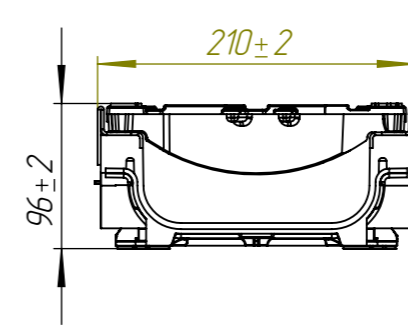

					ЛВ-15.2108-ПП-РВ-ВЧ-Ш5			Арм. 0821055-М	
Изм.	Лист	№ документа	Подп.	Дата	Комплект PolyMax Drive DN150 H96 E600	Лит.	Масса	Масштаб	
Разраб.		Денисова Н.А.		21.02.22			18.93	1:5	
Пров.		Денисова Н.А.							
Т. контр.		Белецкий С.Л.				Лист	Листов 1		
Н. контр.		Запольская А.В.							
Утв.		Камышников О.А.							