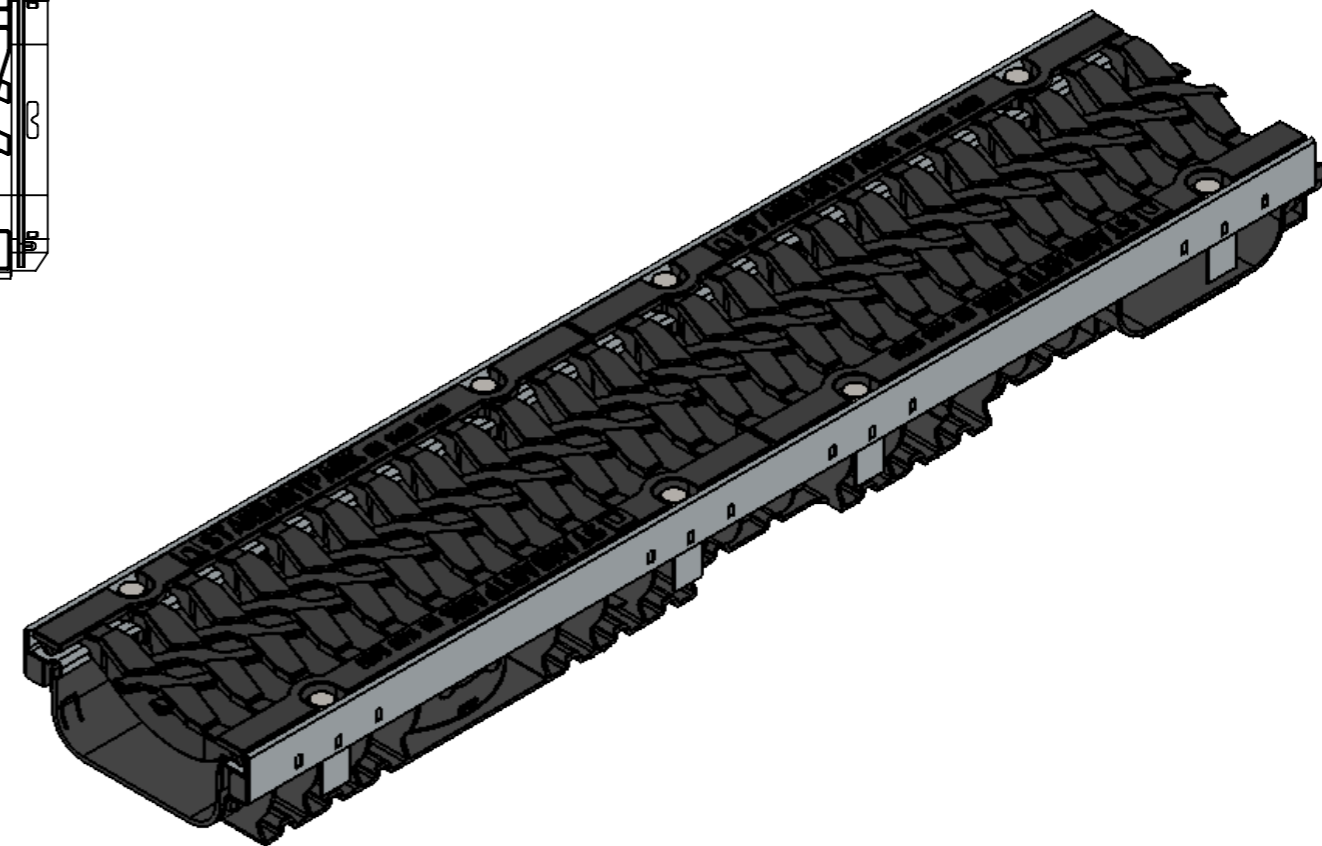

ЛВ-15.2108-ПП-РВ-ВЧ-Ш5

Перв. примен.

Справ. №

Подп. и дата

Изм. № дудл.

Взам.инв.

Подп. и дата

Изм. № подл.

					ЛВ-15.2108-ПП-РВ-ВЧ-Ш5			Арм. 0821055-М	
Изм.	Лист	№ документа	Подп.	Дата	Комплект PolyMax Drive DN150 H96 E600	Лит.	Масса	Масштаб	
Разраб.		Денисова Н.А.		21.02.22			18.93	1:5	
Пров.		Денисова Н.А.							
Т. контр.		Белецкий С.Л.				Лист	Листов 1		
Н. контр.		Запольская А.В.							
Утв.		Камышников О.А.							