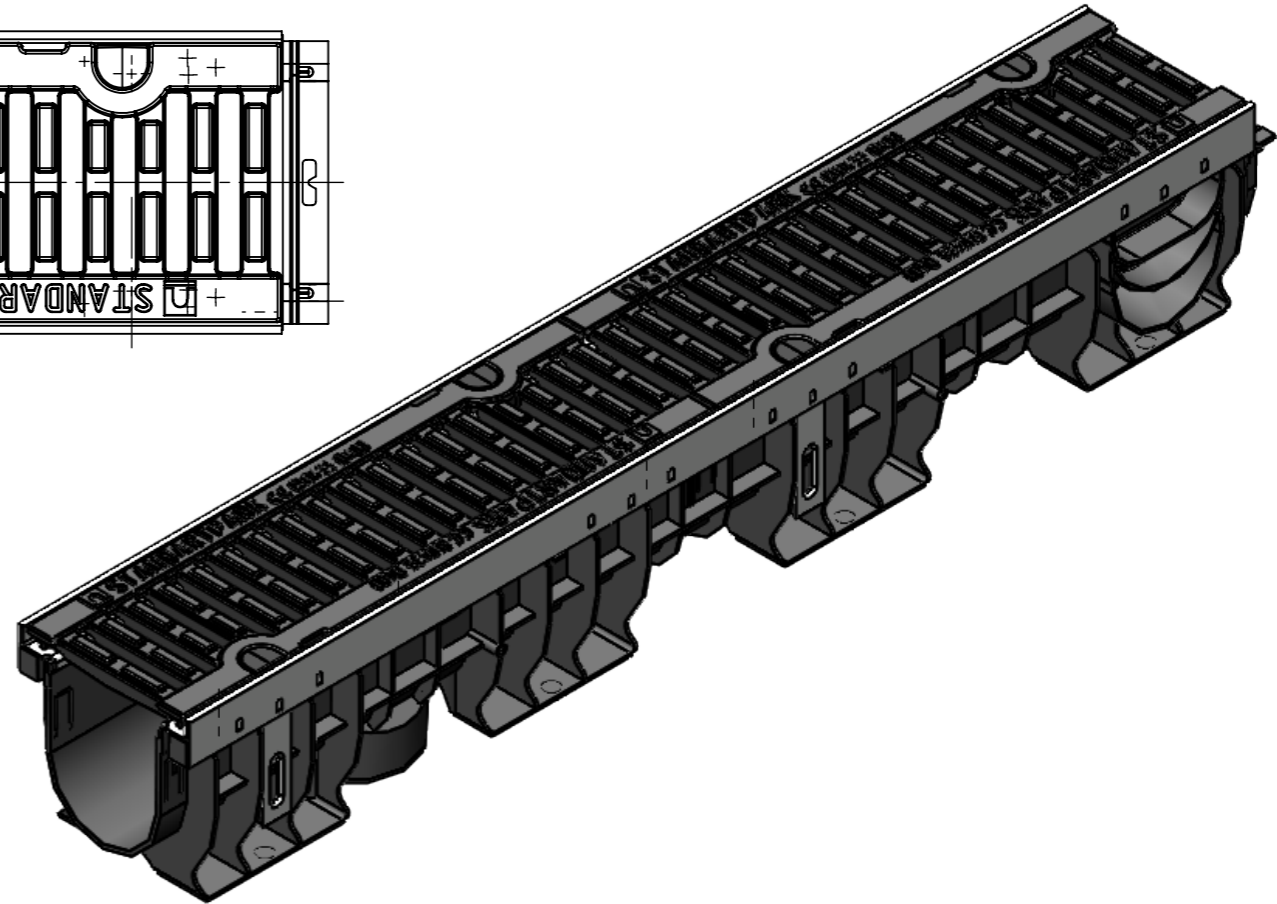

ЛВ-10.16.15-ПТ-РВ-ВЧ-Щ4-ЗБК

Перв. примен.

Справ. №

Подп. и дата

Инв. № дудл.

Взаминв.

Подп. и дата

Инв. № подл.

					ЛВ-10.16.15-ПТ-РВ-ВЧ-Щ4-ЗБК			Арт. 0800034Z-M
Изм	Лист	№ документа	Подп.	Дата	Комплект PolyMax Drive на защелках	Лит.	Масса	Масштаб
Разраб.		Денисова Н.А.		25.01.21			12.70	1:4
Пров.		Белецкий С.Л.				Лист	Листов 1	
Т. контр		Белецкий С.Л.						
Н. контр		Запольская А.В.						
Утв.		Камышников О.А.						