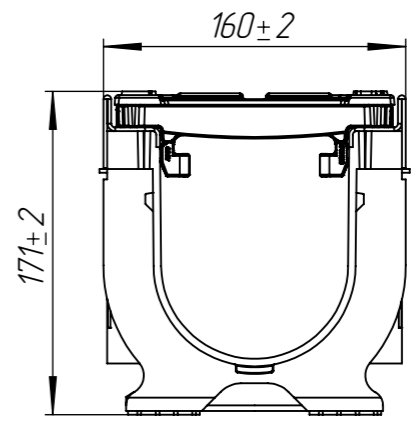

ЛВ-10.16.15-ПТ-РВ-ВЧ-Щ4-ЗБК

Перв. примен.

Справ. №

Подп. и дата

Инв. № дудл.

Взаминв.

Подп. и дата

Инв. № подл.

					ЛВ-10.16.15-ПТ-РВ-ВЧ-Щ4-ЗБК			Арт. 0800034Z-M
Изм	Лист	№ документа	Подп.	Дата	Комплект PolyMax Drive на защелках	Лит.	Масса	Масштаб
Разраб.		Денисова Н.А.		25.01.21			12.70	1:4
Пров.		Белецкий С.Л.				Лист	Листов 1	
Т. контр		Белецкий С.Л.						
Н. контр		Запольская А.В.						
Утв.		Камышников О.А.						