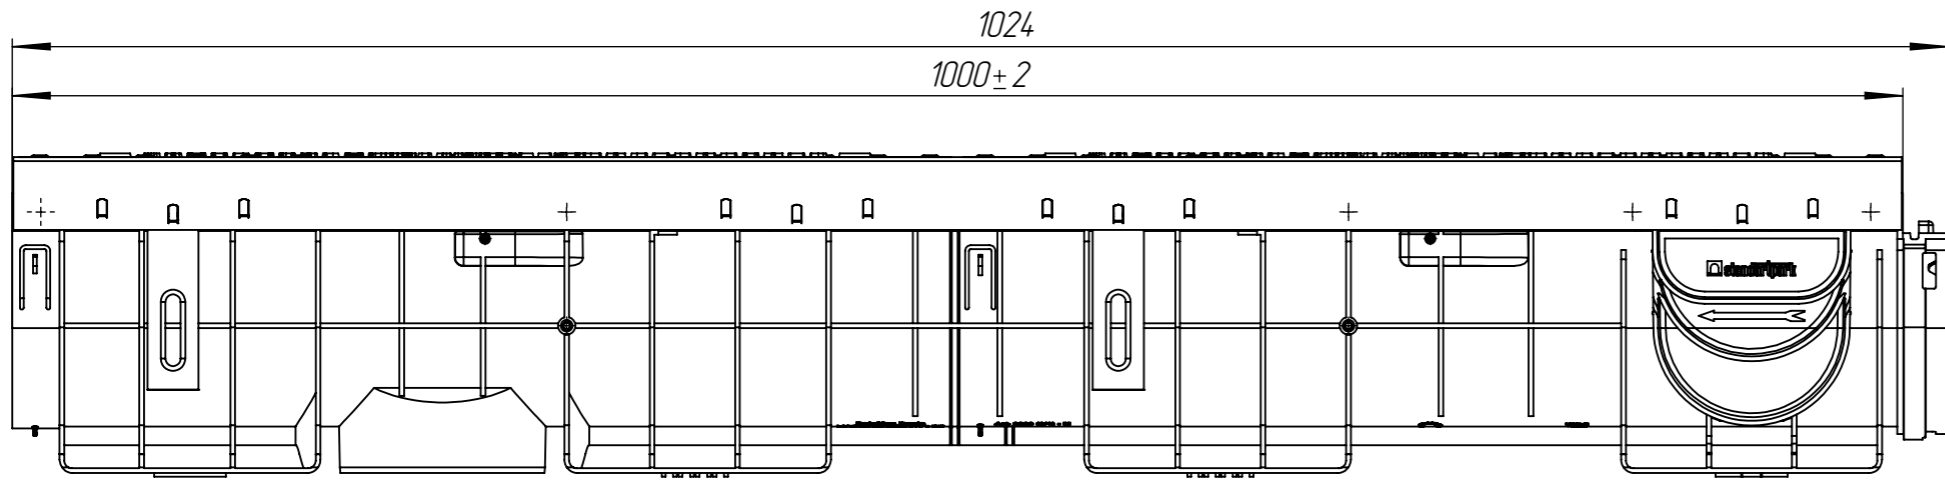

					ЛВ-10.16.15-ПТ-РВ-ВЧ-Щ4-ЗБК			Арт. 0800034Z-M
Изм	Лист	№ документа	Подп.	Дата	Комплект PolyMax Drive на защелках	Лит.	Масса	Масштаб
Разраб.		Денисова Н.А.		25.01.21			12.70	1:4
Пров.		Белецкий С.Л.				Лист	Листов 1	
Т. контр		Белецкий С.Л.						
Н. контр		Запольская А.В.						
Утв.		Камышников О.А.						