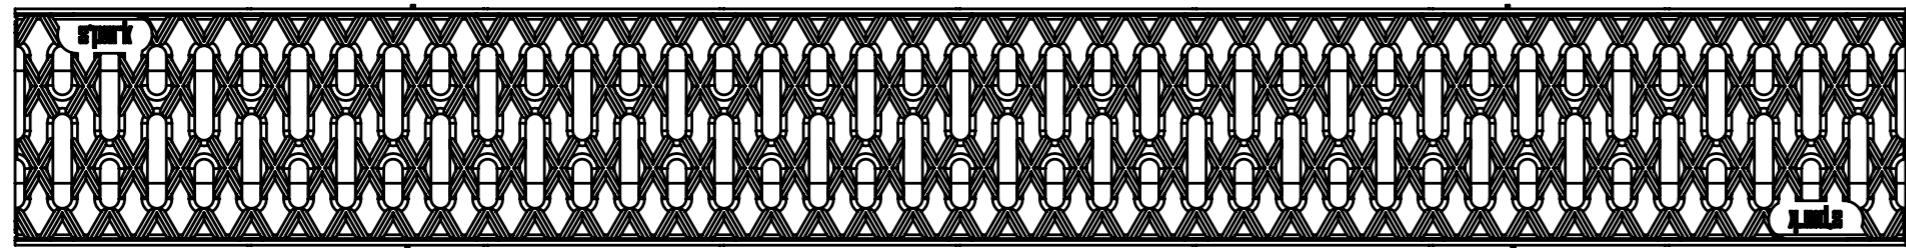

Spark ЛВ-10.14.07-ПП-РВ-ПП-Щ1

Перв. примен.

Справ. №

Подп. и дата

Изм. № дудл.

Взаминв.

Подп. и дата

Изм. № подл.

СЕЧЕНИЕ А-А

					Spark ЛВ-10.14.07-ПП-РВ-ПП-Щ1			Арт.	08818	
					Комплект Spark			Лит.	Масса	Масштаб
Изм	Лист	№ документа	Подп.	Дата					1.196	1:4
	Разраб.	Денисова Н.А.		05.08.14				Лист.	Листов 1	
	Пров.	Белецкий С.Л.								
	Т. контр	Белецкий С.Л.								
	Н. контр	Запольская А.В.								
	Утв.	Камышников О.А.								