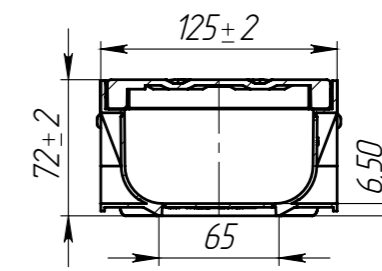

Spark ЛВ-10.14.07-ПП-РВ-ПП-Щ1

Перв. примен.

Справ. №

Подп. и дата

Изм. № дудл.

Взаминв.

Подп. и дата

Изм. № подл.

СЕЧЕНИЕ А-А

					Spark ЛВ-10.14.07-ПП-РВ-ПП-Щ1			Арт.	08818	
					Комплект Spark			Лит.	Масса	Масштаб
Изм	Лист	№ документа	Подп.	Дата					1.196	1:4
	Разраб.	Денисова Н.А.		05.08.14				Лист.	Листов 1	
	Пров.	Белецкий С.Л.								
	Т. контр	Белецкий С.Л.								
	Н. контр	Запольская А.В.								
	Утв.	Камышников О.А.								