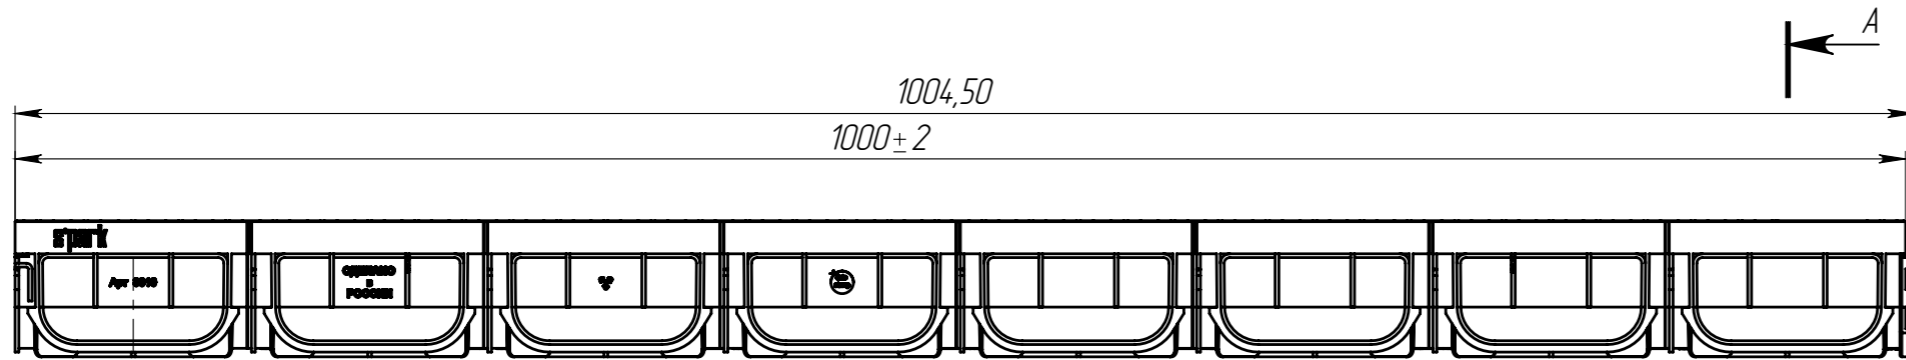

СЕЧЕНИЕ А-А

					Spark ЛВ-10.14.07-ПП-РВ-ПП-Щ1			Арт.	08818	
					Комплект Spark			Лит.	Масса	Масштаб
Изм	Лист	№ документа	Подп.	Дата					1.196	1:4
	Разраб.	Денисова Н.А.		05.08.14				Лист.	Листов 1	
	Пров.	Белецкий С.Л.								
	Т. контр	Белецкий С.Л.								
	Н. контр	Запольская А.В.								
	Утв.	Камышников О.А.								