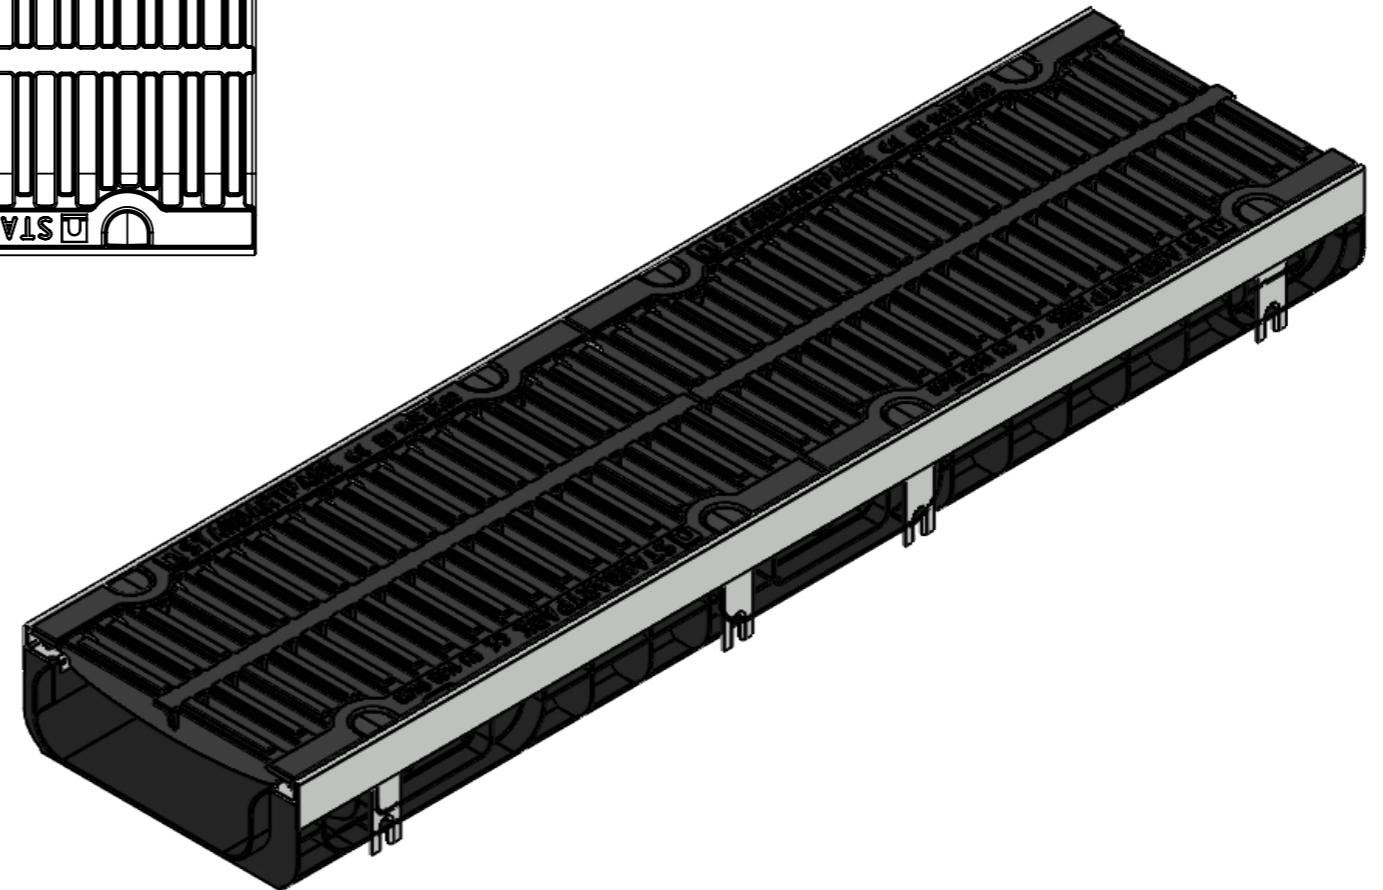

ЛВ-20.26.08-ПП-РВ-ВЧ-ЩПВ4-ЗБК

Перв. примен.

Справ. №

Подп. и дата

Инд. № дудл.

Взам.инв.

Подп. и дата

Инд. № подл.

					ЛВ-20.26.08-ПП-РВ-ВЧ-ЩПВ4-ЗБК			Арт. 085134Z
Изм	Лист	№ документа	Подп.	Дата	Комплект PolyMax Drive на защелках	Лит.	Масса	Масштаб
Разраб.		Денисова Н.А.		02.02.21			214.2	1:5
Пров.		Белецкий С.Л.						
Т. контр		Белецкий С.Л.				Лист	Листов 1	
Н. контр		Запольская А.В.						
Утв.		Камышников О.А.						