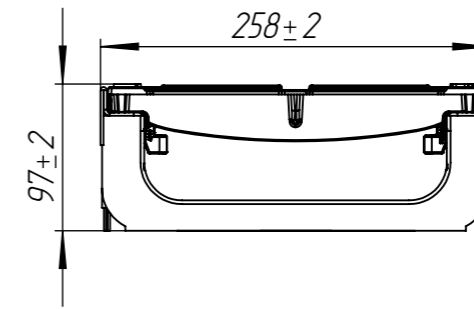

ЛВ-20.26.08-ПП-РВ-ВЧ-ЩПВ4-ЗБК

Перв. примен.

Справ. №

Подп. и дата

Инд. № дудл.

Взам.инв.

Подп. и дата

Инд. № подл.

					ЛВ-20.26.08-ПП-РВ-ВЧ-ЩПВ4-ЗБК			Арт. 085134Z
Изм	Лист	№ документа	Подп.	Дата	Комплект PolyMax Drive на защелках	Лит.	Масса	Масштаб
Разраб.		Денисова Н.А.		02.02.21			214.2	1:5
Пров.		Белецкий С.Л.						
Т. контр		Белецкий С.Л.				Лист	Листов 1	
Н. контр		Запольская А.В.						
Утв.		Камышников О.А.						