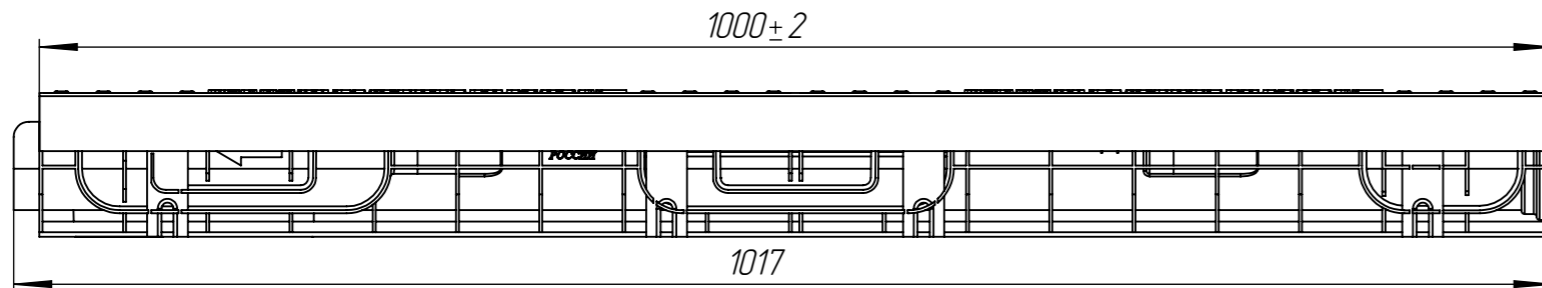

ЛВ-20.26.08-ПП-РВ-ВЧ-ЩПВ4-ЗБК

Перв. примен.

Справ. №

Подп. и дата

Инд. № дудл.

Взам.инв.

Подп. и дата

Инд. № подл.

					ЛВ-20.26.08-ПП-РВ-ВЧ-ЩПВ4-ЗБК			Арт. 085134Z
Изм	Лист	№ документа	Подп.	Дата	Комплект PolyMax Drive на защелках	Лит.	Масса	Масштаб
Разраб.		Денисова Н.А.		02.02.21			214.2	1:5
Пров.		Белецкий С.Л.						
Т. контр		Белецкий С.Л.				Лист	Листов 1	
Н. контр		Запольская А.В.						
Утв.		Камышников О.А.						