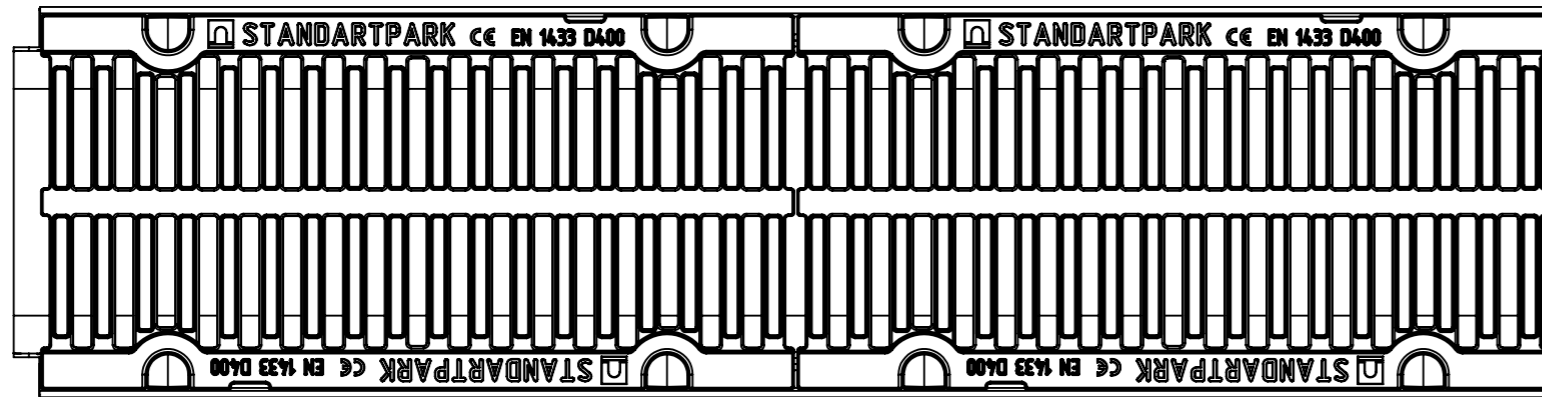

ЛВ-20.26.08-ПП-РВ-ВЧ-ЩПВ4-ЗБК

Перв. примен.

Справ. №

Подп. и дата

Инд. № дудл.

Взам.инв.

Подп. и дата

Инд. № подл.

					ЛВ-20.26.08-ПП-РВ-ВЧ-ЩПВ4-ЗБК			Арт. 085134Z
Изм	Лист	№ документа	Подп.	Дата	Комплект PolyMax Drive на защелках	Лит.	Масса	Масштаб
Разраб.		Денисова Н.А.		02.02.21			214.2	1:5
Пров.		Белецкий С.Л.						
Т. контр		Белецкий С.Л.				Лист	Листов 1	
Н. контр		Запольская А.В.						
Утв.		Камышников О.А.						