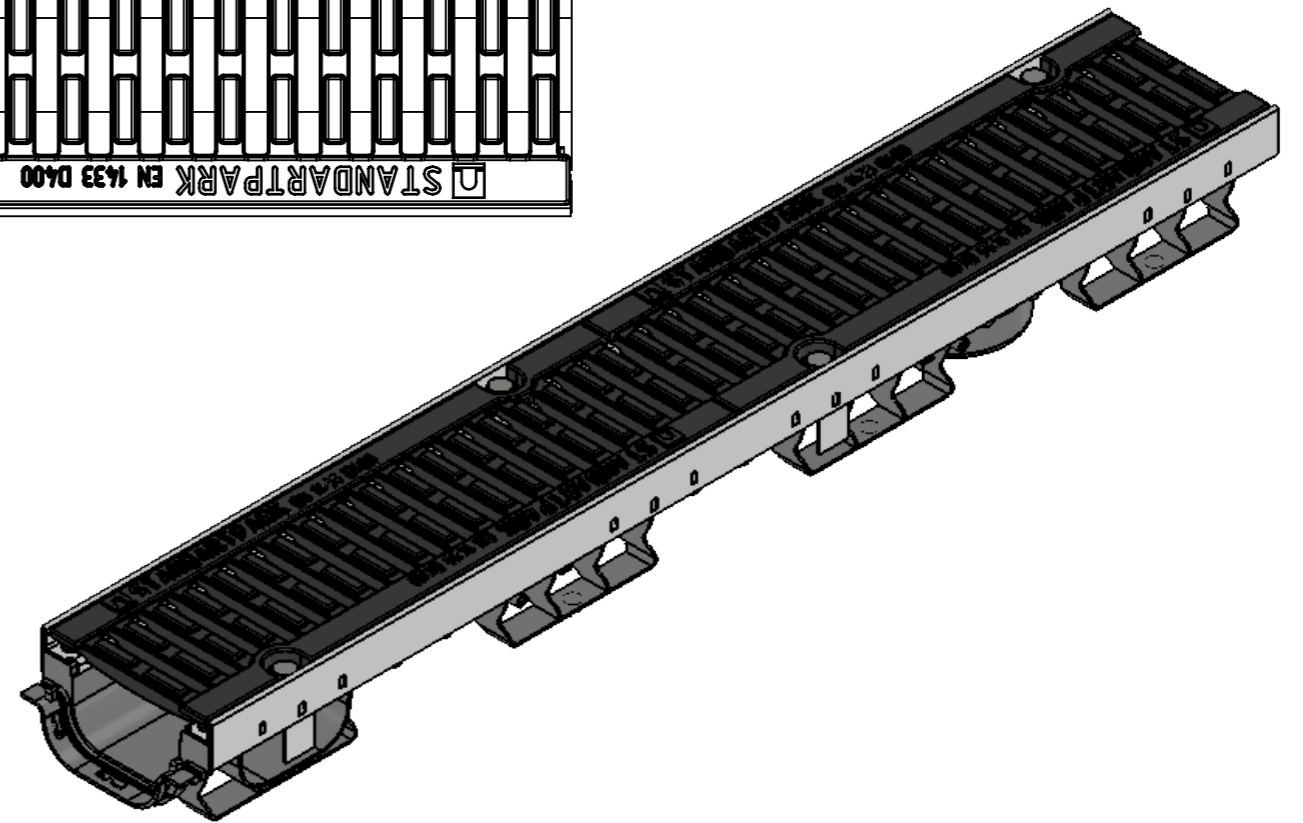

ЛВ-10.16.08-ПП-РВЦ4

Перв. примен.

Справ. №

Подп. и дата

Инв. № дудл.

Взам.инв.

Подп. и дата

Инв. № подл.

					ЛВ-10.16.08-ПП-РВЦ4			Арт. 0801034-М
Изм.	Лист	И документа	Подп.	Дата	<b>Комплект PolyMax Drive</b>	Лит.	Масса	Масштаб
Разраб.		Денисова Н.А.		25.06.18			11.85	1:4
Пров.		Белецкий С.Л.						
Т. контр		Белецкий С.Л.				Лист	Листов 1	
Н. контр		Тюрина М.В.						
Утв.		Камышников О.А.						