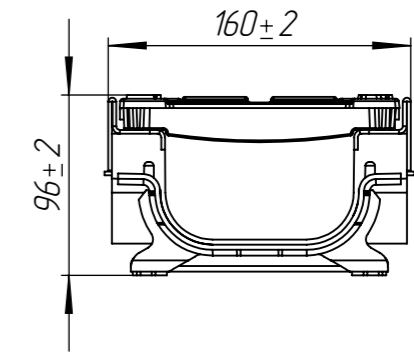

ЛВ-10.16.08-ПП-РВЦ4

Перв. примен.

Справ. №

Подп. и дата

Инв. № дудл.

Взам.инв.

Подп. и дата

Инв. № подл.

					ЛВ-10.16.08-ПП-РВЦ4			Арт. 0801034-М
Изм.	Лист	И документа	Подп.	Дата	Комплект PolyMax Drive	Лит.	Масса	Масштаб
Разраб.		Денисова Н.А.		25.06.18			11.85	1:4
Пров.		Белецкий С.Л.						
Т. контр		Белецкий С.Л.				Лист	Листов 1	
Н. контр		Тюрина М.В.						
Утв.		Камышников О.А.