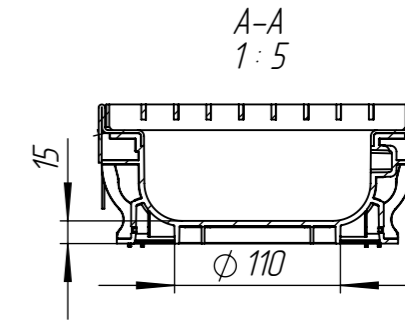

					ЛВ-15.21.08-ПП-РВ-ОС-Я1			Арт. 08210110-М
Изм	Лист	№ документа	Подп.	Дата	Комплект PolyMax Drive	Лит.	Масса	Масштаб
Разраб.		Денисова Н.А.		12.07.23			8.88	1:5
Проб.		Денисова Н.А.						
Т. контр		Белецкий С.Л.				Лист	Листов 1	
Н. контр		Запольская А.В.						
Утв.		Камышников О.А.						