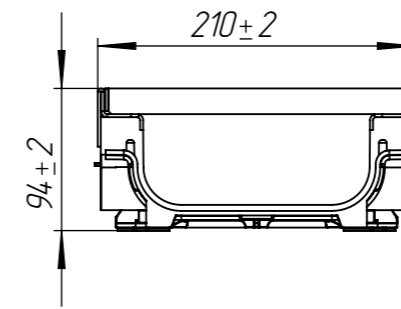

					ЛВ-15.21.08-ПП-РВ-ОС-Я1			Арт. 08210110-М
Изм	Лист	№ документа	Подп.	Дата	Комплект PolyMax Drive	Лит.	Масса	Масштаб
Разраб.		Денисова Н.А.		12.07.23			8.88	1:5
Проб.		Денисова Н.А.						
Т. контр		Белецкий С.Л.				Лист	Листов 1	
Н. контр		Запольская А.В.						
Утв.		Камышников О.А.						