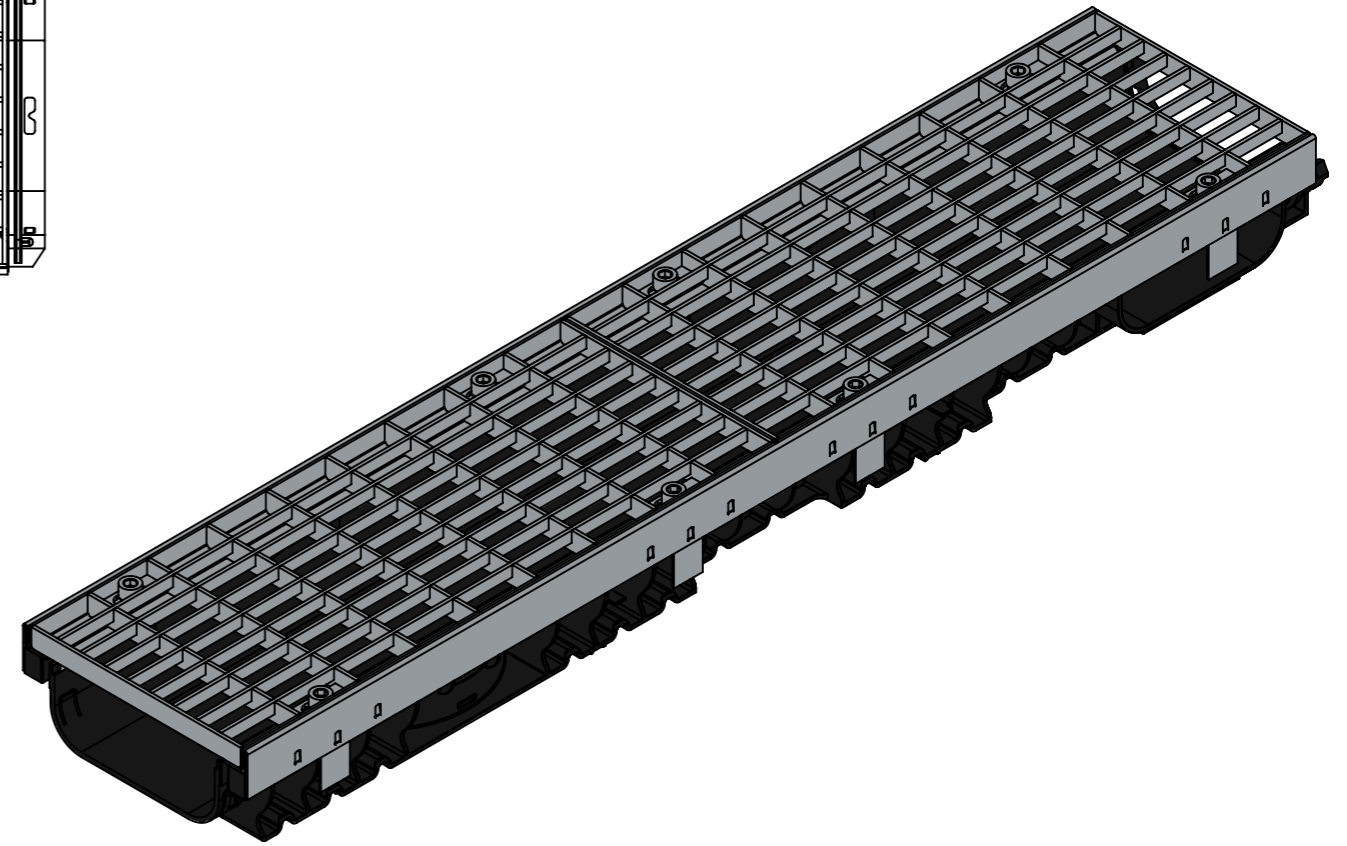

ЛВ-15.21.08-ПП-РВ-ОС-Я1

Перв. примен.

Справ. №

Подп. и дата

Инв. № дудл.

Взаминв.

Подп. и дата

Инв. № подл.

					ЛВ-15.21.08-ПП-РВ-ОС-Я1			Арт. 08210110-М
Изм	Лист	№ документа	Подп.	Дата	Комплект PolyMax Drive	Лит.	Масса	Масштаб
Разраб.		Денисова Н.А.		12.07.23			8.88	1:5
Проб.		Денисова Н.А.						
Т. контр		Белецкий С.Л.				Лист	Листов 1	
Н. контр		Запольская А.В.						
Утв.		Камышников О.А.						