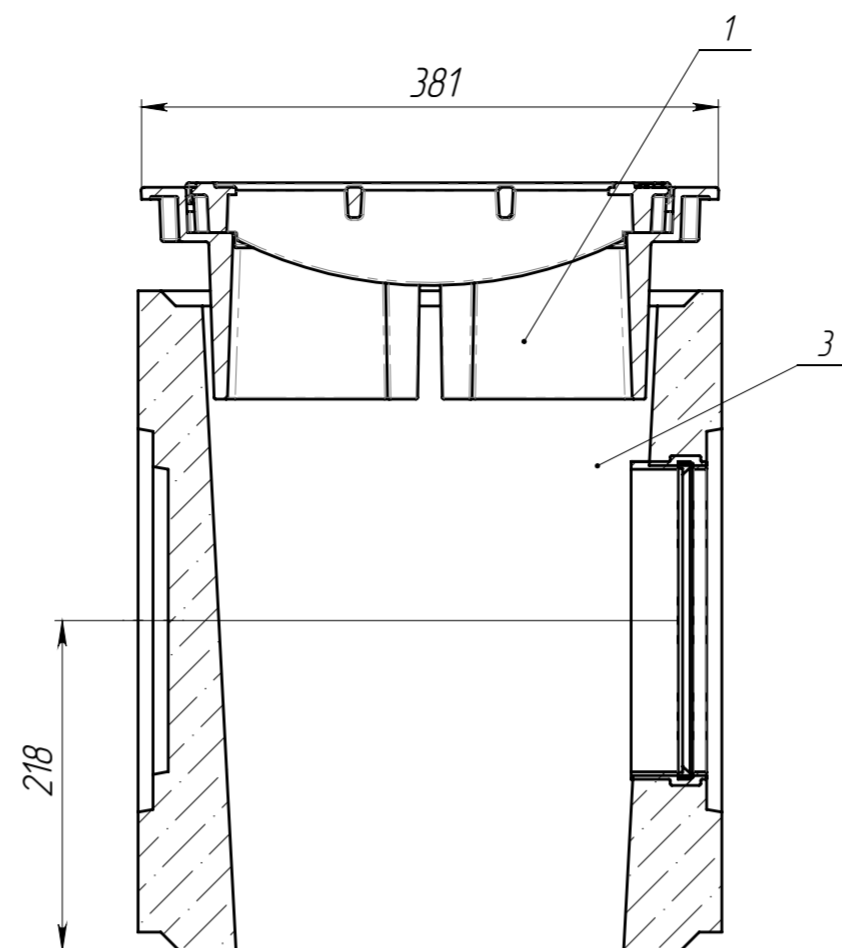

Перв. примен.

Справ. №

Подл. и дата

Изм. № д/изм.

Взам. инв.

Подл. и дата

Изм. № подл.

ПОЗИЦИЯ	ОБОЗНАЧЕНИЕ	К-ВО
1	Дождеприемник малый ДП-38.63.14-В4-С4 (арт. 313564)	1
3	Дождеприемный колодец BetaMax ДК-30.38.44-Б-С-Р200 (арт.4.770/2-Р200)	1
4	Болт М12х40 ГОСТ 7805-70	1
5	Гайка М12 DIN557	1
6	ДК-30.38.44-Б-Н	1

				Арт. 313564/2-Р200				
Изм.	Лист	№ документа	Подп.	Дата	Комплект дождеприемника малого с бетонным ДК с муфтовым подключением D200	Лит.	Масса	Масштаб
Разраб.		Сметанин А.С.		22.07.21			108.64	1:5
Пров.						Лист	Листов 1	
Т. контр.								
Н. контр.								
Утв.		Седова Е.А.						
						