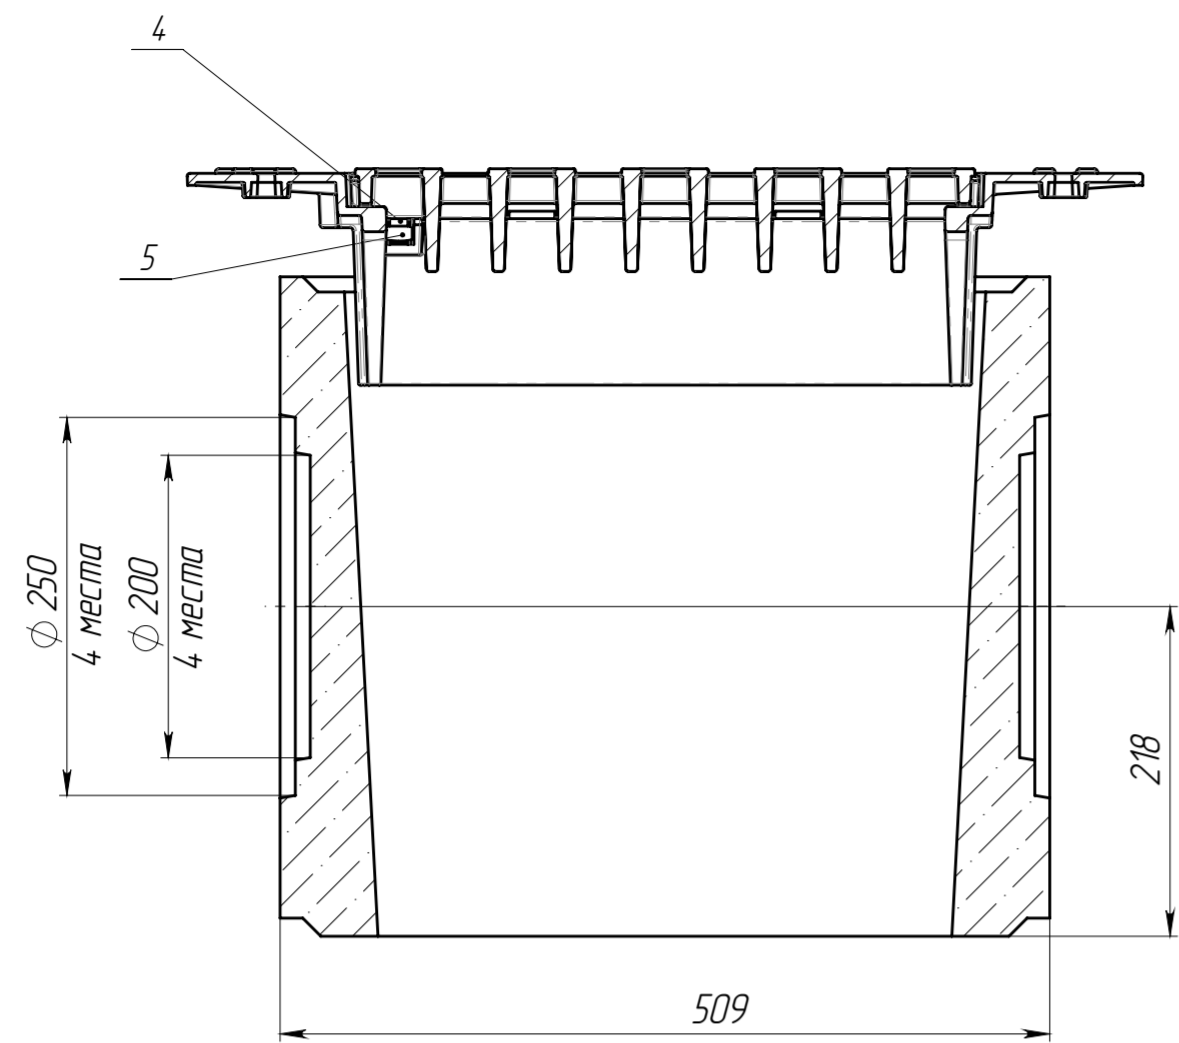

Перв. примен.

Справ. №

Подл. и дата

Изм. № д/изм.

Взам. инв.

Подл. и дата

Изм. № подл.

ПОЗИЦИЯ	ОБОЗНАЧЕНИЕ	К-ВО
1	Дождеприемник малый ДП-38.63.14-В4-С4 (арт. 313564)	1
3	Дождеприемный колодец BetaMax ДК-30.38.44-Б-С-Р200 (арт.4.770/2-Р200)	1
4	Болт М12х40 ГОСТ 7805-70	1
5	Гайка М12 DIN557	1
6	ДК-30.38.44-Б-Н	1

				Арт. 313564/2-Р200				
Изм.	Лист	№ документа	Подп.	Дата	Комплект дождеприемника малого с бетонным ДК с муфтовым подключением D200	Лит.	Масса	Масштаб
Разраб.		Сметанин А.С.		22.07.21			108.64	1:5
Пров.						Лист	Листов 1	
Т. контр.								
Н. контр.								
Утв.		Седова Е.А.						
						