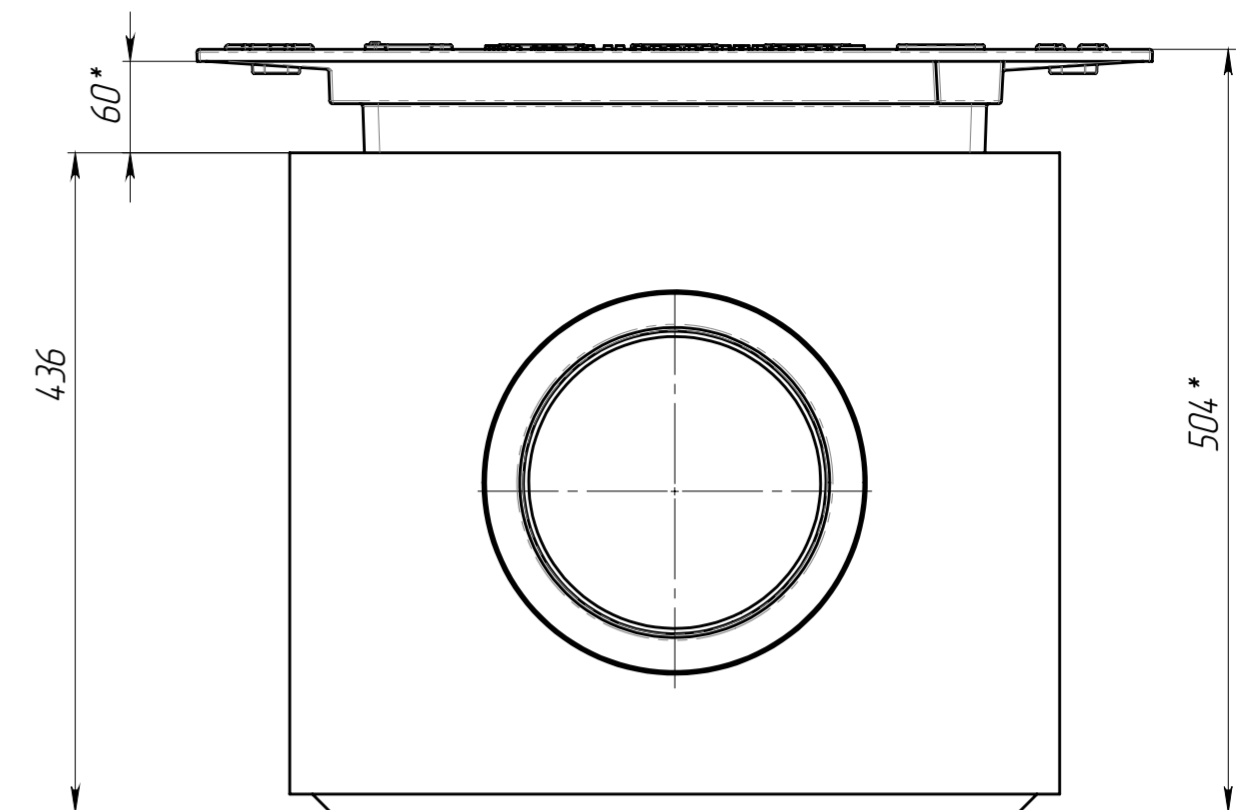

Перв. примен.

Справ. №

Подл. и дата

Изм. № д/изм.

Взам. инв.

Подл. и дата

Изм. № подл.

ПОЗИЦИЯ	ОБОЗНАЧЕНИЕ	К-ВО
1	Дождеприемник малый ДП-38.63.14-В4-С4 (арт. 313564)	1
3	Дождеприемный колодец BetaMax ДК-30.38.44-Б-С-Р200 (арт.4.770/2-Р200)	1
4	Болт М12х40 ГОСТ 7805-70	1
5	Гайка М12 DIN557	1
6	ДК-30.38.44-Б-Н	1

				Арт. 313564/2-Р200				
Изм.	Лист	№ документа	Подп.	Дата	Комплект дождеприемника малого с бетонным ДК с муфтовым подключением D200	Лит.	Масса	Масштаб
Разраб.		Сметанин А.С.		22.07.21			108.64	1:5
Пров.						Лист	Листов 1	
Т. контр.								
Н. контр.								
Утв.		Седова Е.А.						
						