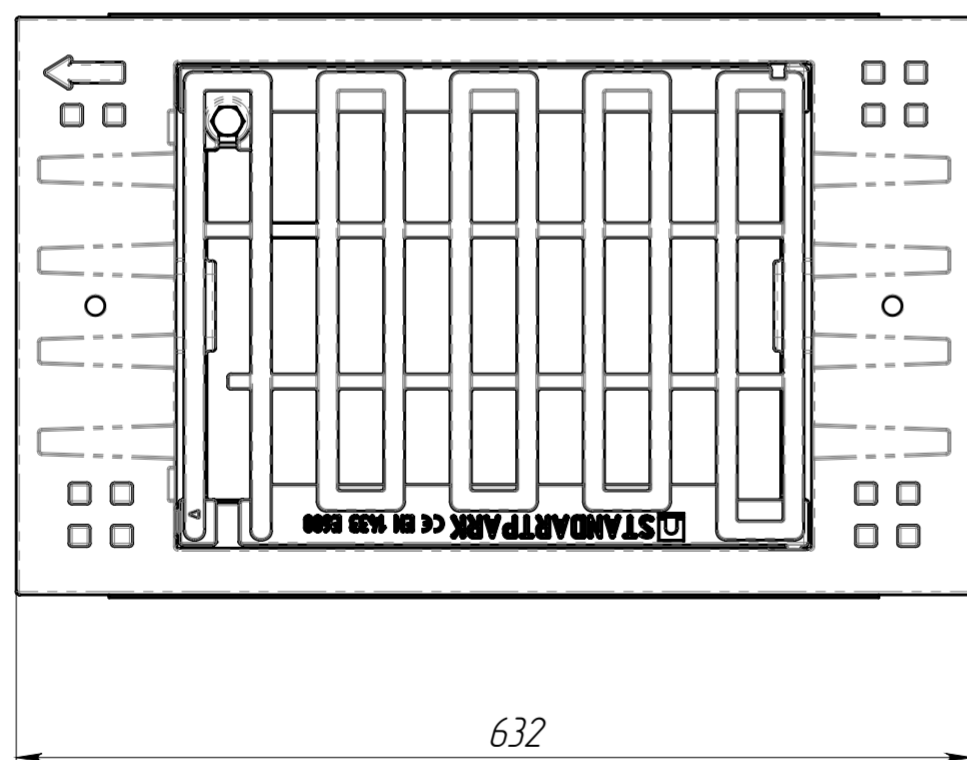

Перв. примен.

Справ. №

Подл. и дата

Изм. № д/изм.

Взам. инв.

Подл. и дата

Изм. № подл.

ПОЗИЦИЯ	ОБОЗНАЧЕНИЕ	К-ВО
1	Дождеприемник малый ДП-38.63.14-В4-С4 (арт. 313564)	1
3	Дождеприемный колодец BetaMax ДК-30.38.44-Б-С-Р200 (арт.4.770/2-Р200)	1
4	Болт М12х40 ГОСТ 7805-70	1
5	Гайка М12 DIN557	1
6	ДК-30.38.44-Б-Н	1

				Арт. 313564/2-Р200				
Изм.	Лист	№ документа	Подп.	Дата	Комплект дождеприемника малого с бетонным ДК с муфтовым подключением D200	Лит.	Масса	Масштаб
Разраб.		Сметанин А.С.		22.07.21			108.64	1:5
Пров.						Лист	Листов 1	
Т. контр.								
Н. контр.								
Утв.		Седова Е.А.						
						