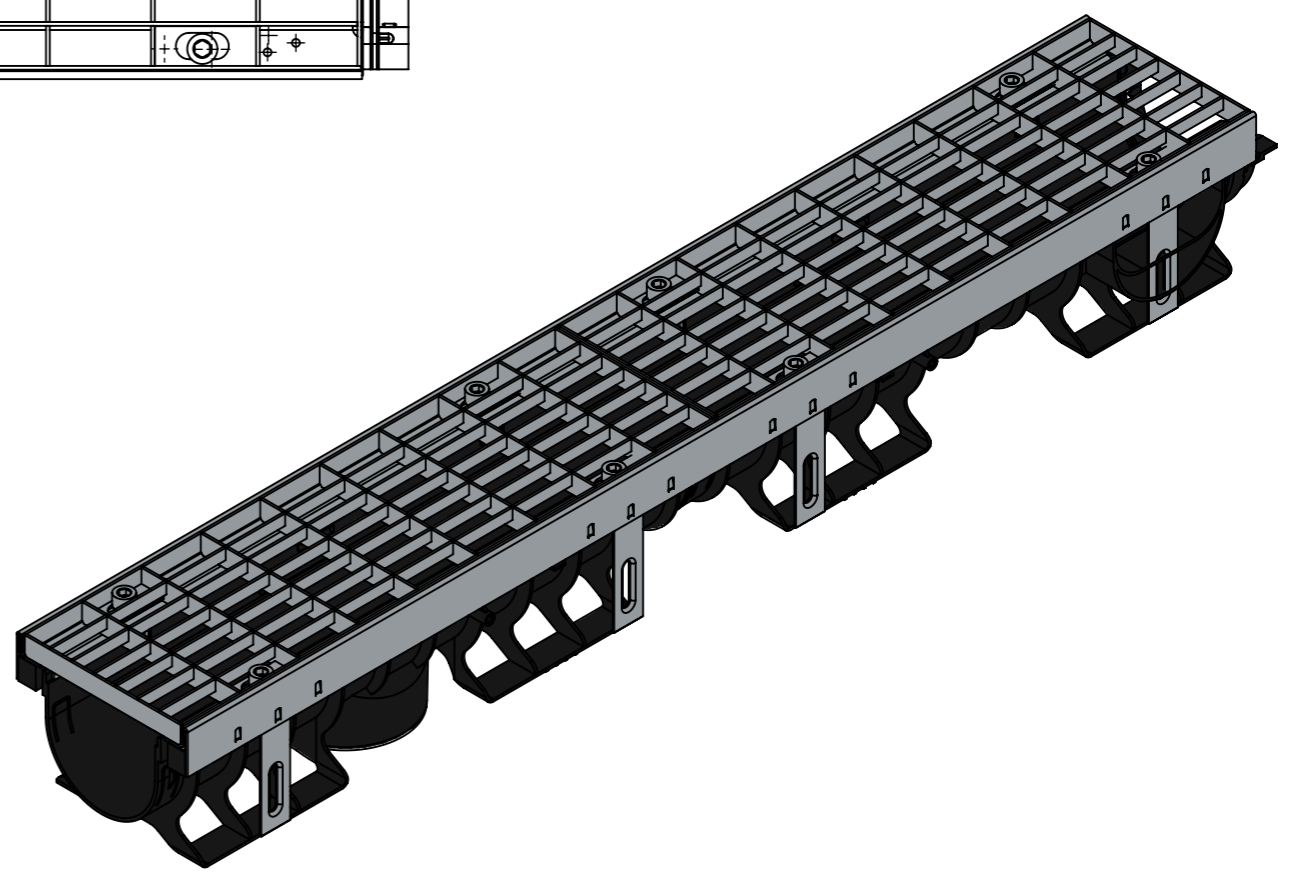

ЛВ-10.16.12-ПП-РВ-ОС-Я1

Перв. примен.

Справ. №

Подп. и дата

Инв. № дудл.

Взаминв.

Подп. и дата

Инв. № подл.

					ЛВ-10.16.12-ПП-РВ-ОС-Я1			Арт. 08020110-М
Изм	Лист	№ документа	Подп.	Дата	Комплект PolyMax Drive	Лит.	Масса	Масштаб
Разраб.		Денисова Н.А.		07.06.23			6.78	1:4
Пров.		Сметанин А.						
Т. контр						Лист	Листов 1	
Н. контр								
Утв.		Камышников О.А.						