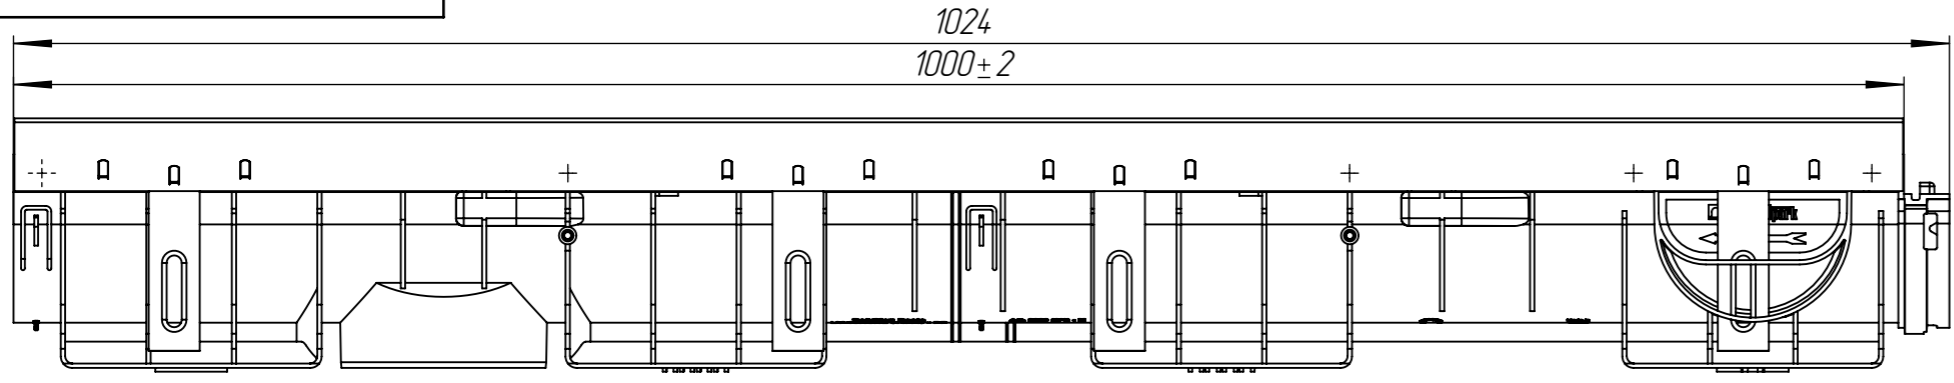

					ЛВ-10.16.12-ПП-РВ-ОС-Я1			Арт. 08020110-М
Изм	Лист	№ документа	Подп.	Дата	Комплект PolyMax Drive	Лит.	Масса	Масштаб
Разраб.		Денисова Н.А.		07.06.23			6.78	1:4
Пров.		Сметанин А.						
Т. контр						Лист	Листов 1	
Н. контр								
Утв.		Камышников О.А.						