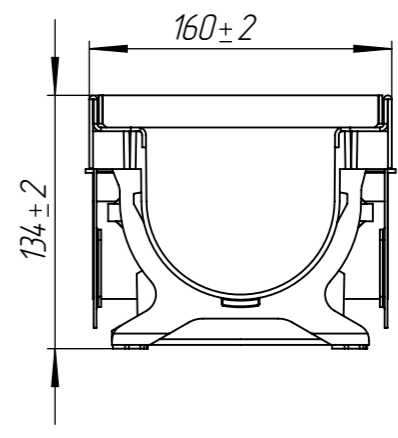

					ЛВ-10.16.12-ПП-РВ-ОС-Я1			Арт. 08020110-М
Изм	Лист	№ документа	Подп.	Дата	Комплект PolyMax Drive	Лит.	Масса	Масштаб
Разраб.		Денисова Н.А.		07.06.23			6.78	1:4
Пров.		Сметанин А.						
Т. контр						Лист	Листов 1	
Н. контр								
Утв.		Камышников О.А.						