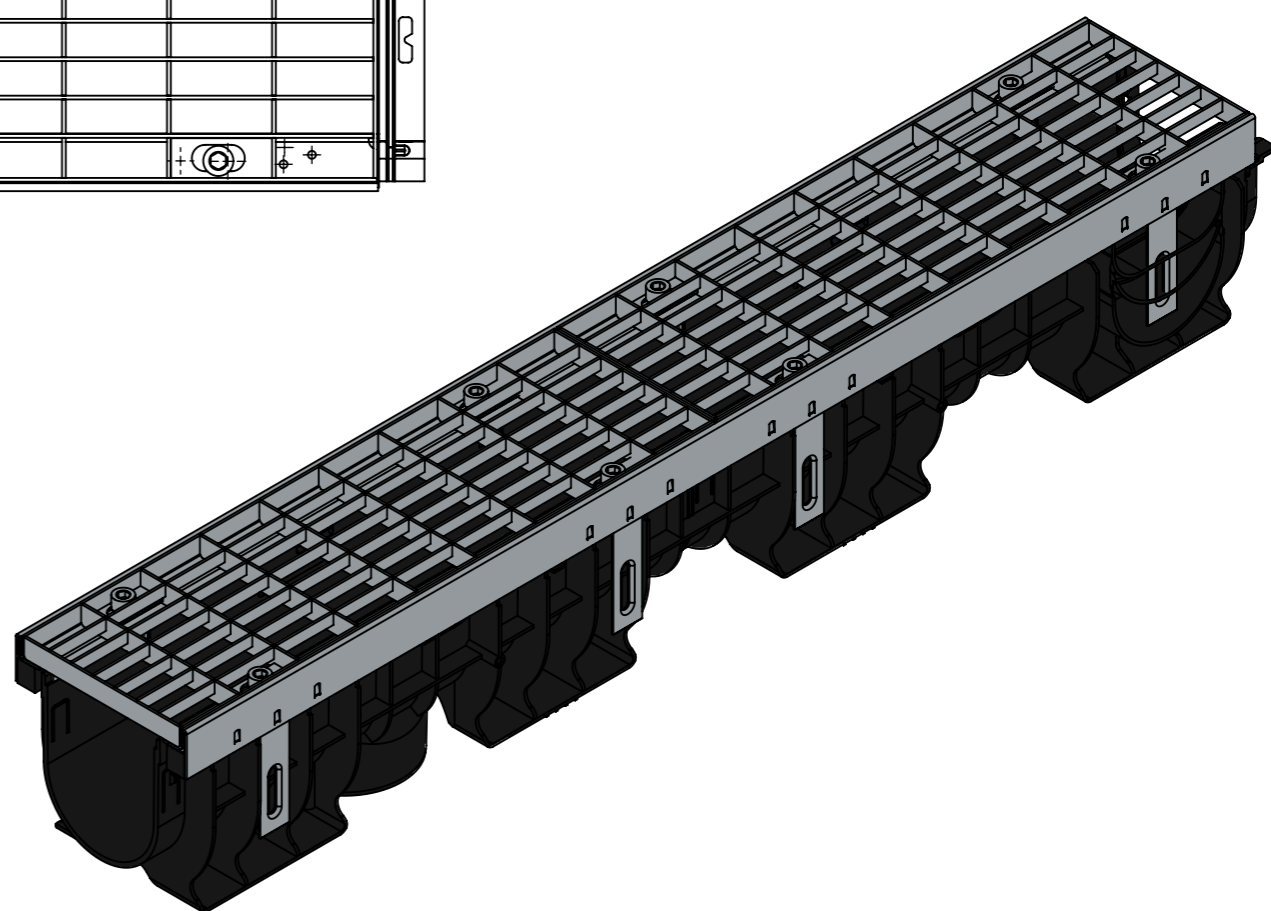

ЛВ-10.16.15-ПП-РВ-ВЧ-Я1

Перв. примен.

Справ. №

Подп. и дата

Инв. № дудл.

Взаминв.

Подп. и дата

Инв. № подл.

					ЛВ-10.16.15-ПП-РВ-ВЧ-Я1			Арт. 08000110-М
Изм	Лист	№ документа	Подп.	Дата	Комплект PolyMax Drive	Лит.	Масса	Масштаб
Разраб.		Денисова Н.А.		07.06.23			7.25	1:4
Пров.		Сметанин А.						
Т. контр						Лист	Листов 1	
Н. контр								
Утв.		Камышников О.А.						