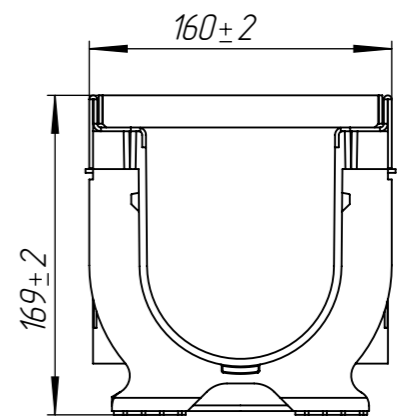

ЛВ-10.16.15-ПП-РВ-ВЧ-Я1

Перв. примен.

Справ. №

Подп. и дата

Инв. № дудл.

Взаминв.

Подп. и дата

Инв. № подл.

					ЛВ-10.16.15-ПП-РВ-ВЧ-Я1			Арт. 08000110-М
Изм	Лист	№ документа	Подп.	Дата	Комплект PolyMax Drive	Лит.	Масса	Масштаб
Разраб.		Денисова Н.А.		07.06.23			7.25	1:4
Пров.		Сметанин А.						
Т. контр						Лист	Листов 1	
Н. контр								
Утв.		Камышников О.А.						