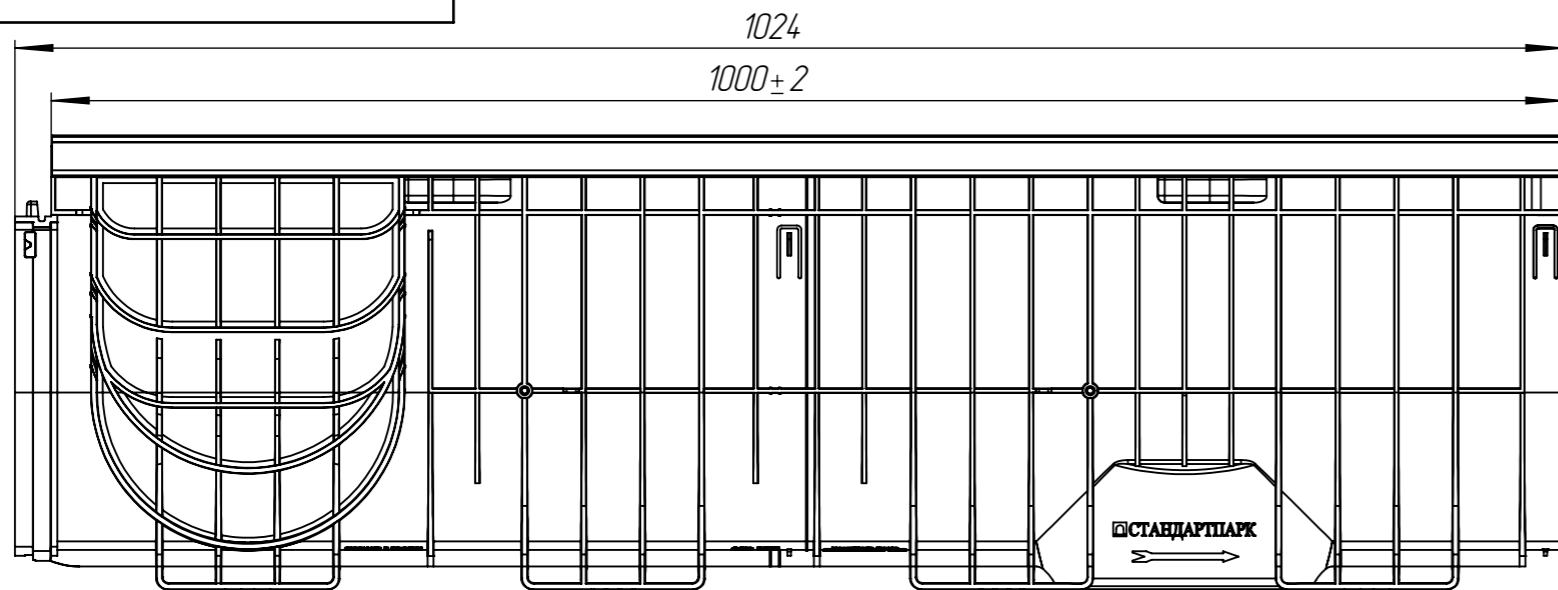

ЛВ-20.26.30-ПП-Ус

Перв. примен.

Справ. №

Подп. и дата

Изм. № дудл.

Взаминв.

Подп. и дата

Изм. № подл.

					ЛВ-20.26.30-ПП-Ус			Арт. 85671-М
Изм	Лист	№ документа	Подп.	Дата	<i>Лоток PolyMax Basic</i>	Лит.	Масса	Масштаб
Разраб.		Денисова Н.А.		19.06.17			5.41	1:5
Пров.		Белецкий С.Л.						
Т. контр		Белецкий С.Л.				Лист	Листов 1	
Н. контр		Тюрина М.В.						
Утв.		Камышников О.А.						