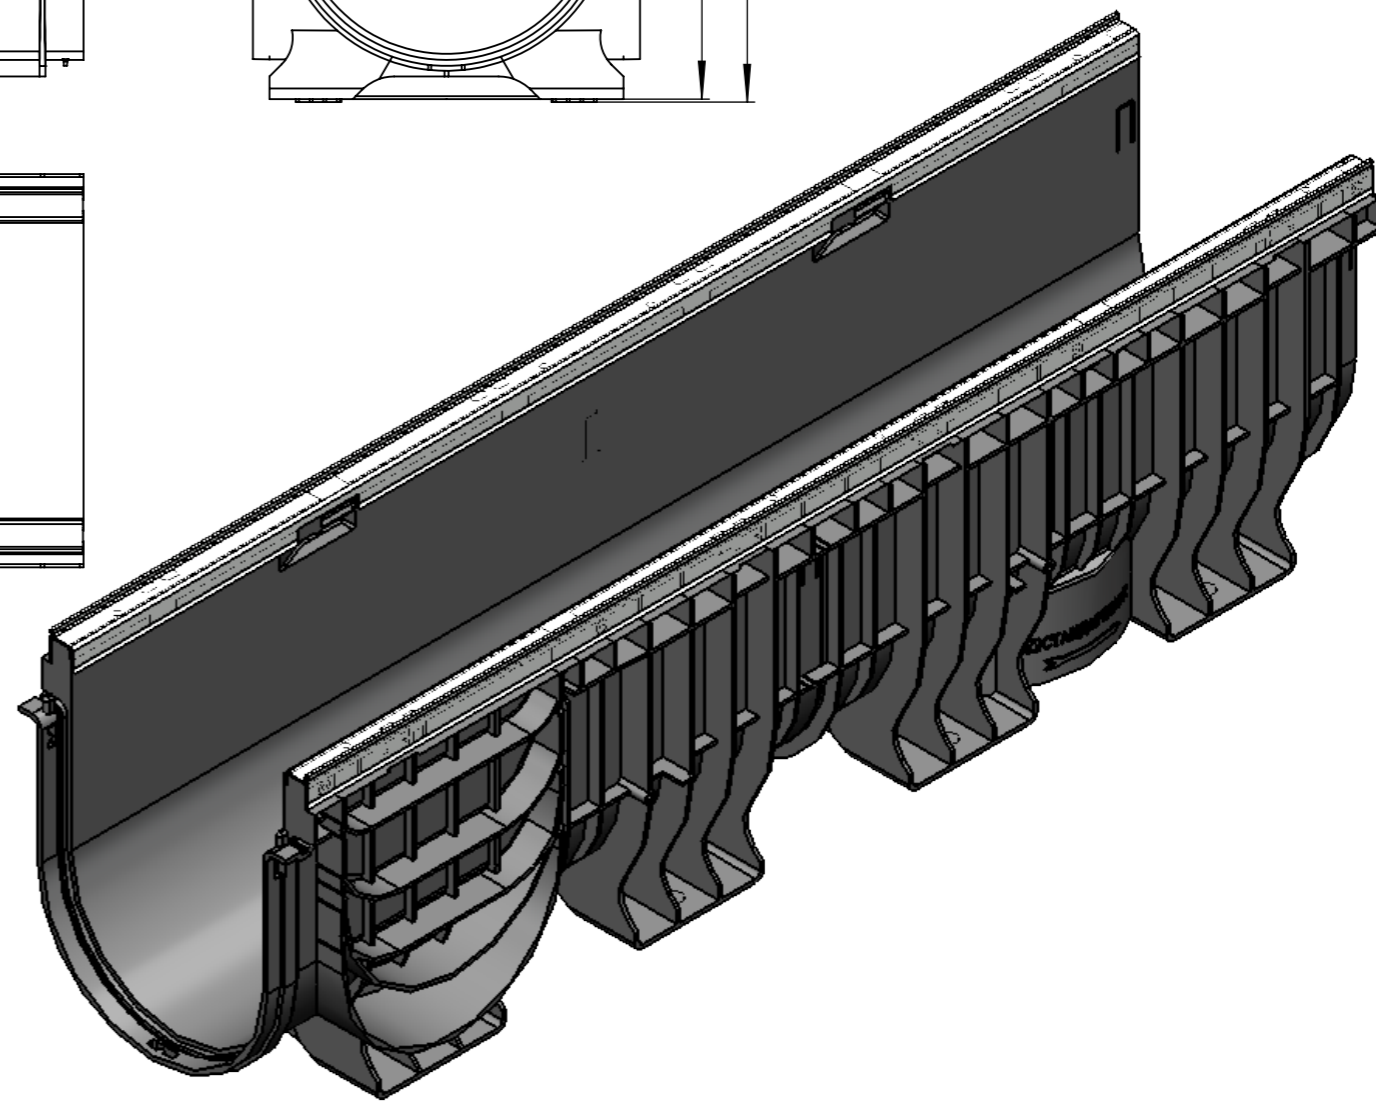

ЛВ-20.26.30-ПП-Ус

Перв. примен.

Справ. №

Подп. и дата

Изм. № дудл.

Взаминв.

Подп. и дата

Изм. № подл.

					ЛВ-20.26.30-ПП-Ус			Арт. 85671-М
Изм	Лист	№ документа	Подп.	Дата	<i>Лоток PolyMax Basic</i>	Лит.	Масса	Масштаб
Разраб.		Денисова Н.А.		19.06.17			5.41	1:5
Пров.		Белецкий С.Л.						
Т. контр		Белецкий С.Л.				Лист	Листов 1	
Н. контр		Тюрина М.В.						
Утв.		Камышников О.А.						