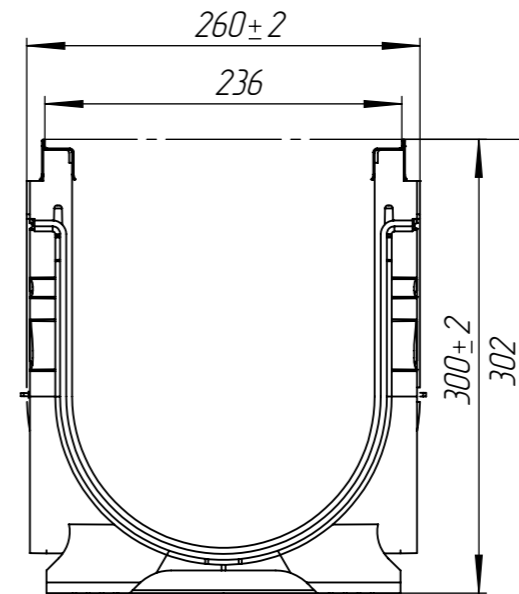

					ЛВ-20.26.30-ПП-Ус			Арт. 85671-М
Изм	Лист	№ документа	Подп.	Дата	<i>Лоток PolyMax Basic</i>	Лит.	Масса	Масштаб
Разраб.		Денисова Н.А.		19.06.17			5.41	1:5
Пров.		Белецкий С.Л.						
Т. контр		Белецкий С.Л.				Лист	Листов 1	
Н. контр		Тюрина М.В.						
Утв.		Камышников О.А.						